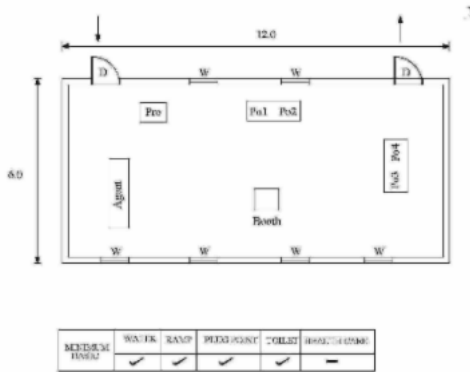

| | | | | | |
|---|------------|--|------------|---|------------|
| 1 பெயர் : ரேகா தந்தை பெயர்: பூபாலன் வீட்டு எண் : 1 வயது : 37 பாலினம் : பெண் Photo is available | RST0351965 | 2 பெயர் : ஜீவா கணவர் பெயர்: சின்னபையன் வீட்டு எண் : 1 வயது : 35 பாலினம் : பெண் Photo is available | RST0352021 | 3 பெயர் : வசந்தகுமார் தந்தை பெயர்: சக்கரவர்த்தி வீட்டு எண் : 1 வயது : 34 பாலினம் : ஆண் Photo is available | RST0352088 |
| 4 பெயர் : சதிஷ் தந்தை பெயர்: ரத்தினம் வீட்டு எண் : 1 வயது : 32 பாலினம் : ஆண் Photo is available | RST0351957 | 5 பெயர் : மீனா கணவர் பெயர்: கணேசன் வீட்டு எண் : 1 வயது : 30 பாலினம் : பெண் Photo is available | RST0691485 | 6 பெயர் : ஜெயப்பிரியா தந்தை பெயர்: விஜயன் வீட்டு எண் : 1 வயது : 30 பாலினம் : பெண் Photo is available | RST0872309 |
| 7 பெயர் : சமதி கணவர் பெயர்: சரவணன் வீட்டு எண் : 1-7 வயது : 41 பாலினம் : பெண் Photo is available | RST0034884 | 8 பெயர் : வி பிரித்தி தந்தை பெயர்: வெங்கடேசன் வீட்டு எண் : 1/14 வயது : 20 பாலினம் : பெண் Photo is available | RST2287431 | 9 பெயர் : ஷியாம் தந்தை பெயர்: ஜெயவேலு வீட்டு எண் : 1/18 வயது : 22 பாலினம் : ஆண் Photo is available | RST2108041 |
| 10 பெயர் : பிரபு தந்தை பெயர்: மகாதேவன் வீட்டு எண் : 2 வயது : 41 பாலினம் : ஆண் Photo is available | RST0691477 | 11 பெயர் : பத்ரகிரி தந்தை பெயர்: முனிசாமி வீட்டு எண் : 2 வயது : 39 பாலினம் : ஆண் Photo is available | RST0351874 | 12 பெயர் : திருப்பதி தந்தை பெயர்: மகேந்திரன் வீட்டு எண் : 2 வயது : 37 பாலினம் : ஆண் Photo is available | RST0691501 |
| 13 பெயர் : சரிதா கணவர் பெயர்: பிரபு வீட்டு எண் : 2 வயது : 35 பாலினம் : பெண் Photo is available | RST0691493 | 14 பெயர் : கோபி தந்தை பெயர்: விஜயன் வீட்டு எண் : 2 வயது : 34 பாலினம் : ஆண் Photo is available | RST0597823 | 15 பெயர் : மணிமேகலை கணவர் பெயர்: திருப்பதி வீட்டு எண் : 2 வயது : 31 பாலினம் : பெண் Photo is available | RST0691469 |
| 16 பெயர் : வட்சுமி கணவர் பெயர்: அசோக்குமார் வீட்டு எண் : 2/10 வயது : 33 பாலினம் : பெண் Photo is available | RST1123470 | 17 பெயர் : ராஜேஷ் தந்தை பெயர்: வெங்கடேசன் வீட்டு எண் : 2/97 வயது : 25 பாலினம் : ஆண் Photo is available | RST1123421 | 18 பெயர் : பழனிசாமி தந்தை பெயர்: பொன்னுசாமி வீட்டு எண் : 2A வயது : 39 பாலினம் : ஆண் Photo is available | LRB3504651 |
| 19 பெயர் : மாரிராஜன் சி தந்தை பெயர்: சின்னராஜ் வீட்டு எண் : 2/ஏ வயது : 48 பாலினம் : ஆண் Photo is available | RST2364693 | 20 பெயர் : மதுமிதா ப தந்தை பெயர்: பன்னீர்செல்வம் வீட்டு எண் : 2என்டி தெரு வயது : 21 பாலினம் : பெண் Photo is available | RST2341600 | 21 பெயர் : பாபு தந்தை பெயர்: வரதராஜ் வீட்டு எண் : 3 வயது : 52 பாலினம் : ஆண் Photo is available | LRB2468189 |
| 22 பெயர் : தேவேந்திரன் தந்தை பெயர்: முனிசாமி வீட்டு எண் : 3 வயது : 50 பாலினம் : ஆண் Photo is available | LRB1446095 | 23 பெயர் : கோகிலா கணவர் பெயர்: குமரேசன் வீட்டு எண் : 3 வயது : 43 பாலினம் : பெண் Photo is available | LRB2466993 | 24 பெயர் : வெங்கடேசன் தந்தை பெயர்: சுப்பிரமணி வீட்டு எண் : 3 வயது : 34 பாலினம் : ஆண் Photo is available | RST0597716 |
| 25 பெயர் : சபிதா தந்தை பெயர்: குமரேசன் வீட்டு எண் : 3 வயது : 23 பாலினம் : பெண் Photo is available | RST2004109 | 26 பெயர் : சுகந்தி தந்தை பெயர்: சிதம்பரம் வீட்டு எண் : 3-1 வயது : 33 பாலினம் : பெண் Photo is available | RST0597831 | 27 பெயர் : அகல்யா கணவர் பெயர்: சுந்தரேசன் வீட்டு எண் : 3-7A வயது : 30 பாலினம் : பெண் Photo is available | RST0691782 |
| 28 பெயர் : கமலா கணவர் பெயர்: ரமேஷ் வீட்டு எண் : 3-A வயது : 43 பாலினம் : பெண் Photo is available | RST0598011 | 29 பெயர் : நதியா கணவர் பெயர்: சங்கர் வீட்டு எண் : 3-வது தெரு வயது : 27 பாலினம் : பெண் Photo is available | RST2133924 | 30 பெயர் : மாணிக்கம்மாள் கணவர் பெயர்: பரசுராமன் வீட்டு எண் : 4 வயது : 78 பாலினம் : பெண் Photo is available | LRB3504610 |