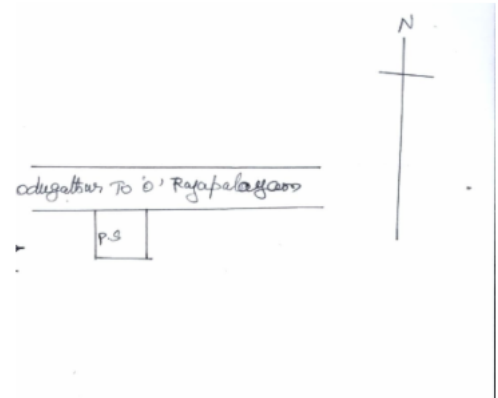

Google Map View

Polling Station Building Front View

Polling Station Front View

Cad View

Key MAP View

MINIMUM BASIC	WATER	RAMP	PLUG POINT	TOILET	HEALTH CARE
	✓	✓	✓	✓	-

சட்டமன்றத் தொகுதியின் எண் மற்றும் பெயர் : 44-அணைக்கட்டு பிரிவு எண் மற்றும் பெயர் 1-ஒடுகத்தூர் (வ.கி) மற்றும் (பே), வார்டு 12, மந்தவெளி