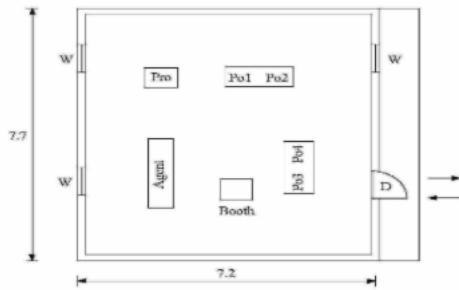

Google Map View

Polling Station Building Front View

Polling Station Front View

Cad View

Key MAP View

MINIMUM BASIC	WATER	RAMP	PLUG POINT	TOILET	HEALTH CARE
	✓	✓	✓	✓	-

சட்டமன்றத் தொகுதியின் எண் மற்றும் பெயர் : 44-அணைக்கட்டு பிரிவு எண் மற்றும் பெயர் 1-ஒடுகத்தூர் (வ.கி) மற்றும் (பே), வார்டு 12, மந்தவெளி