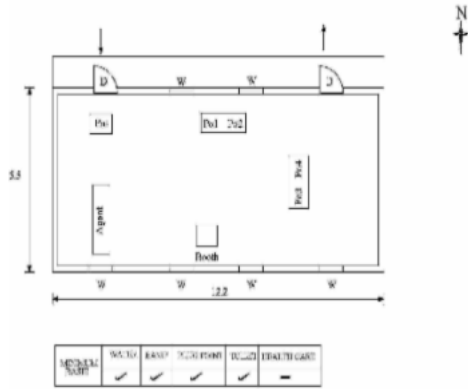

Google Map View

Polling Station Building Front View

Polling Station Front View

Cad View

Key MAP View

1 பெயர் : ராஜேஸ்வரி கணவர் பெயர் : சுரேஷ்குமார் வீட்டு எண் : 1 வயது : 51 பாலினம் : பெண் Photo is available	LRB1881853	2 பெயர் : விஜயலட்சுமி தந்தை பெயர் : பாலசுந்தரம் வீட்டு எண் : 1 வயது : 34 பாலினம் : பெண் Photo is available	RST0181479	3 பெயர் : சதிஷ் தந்தை பெயர் : ராஜா வீட்டு எண் : 1 வயது : 32 பாலினம் : ஆண் Photo is available	RST0872911
4 பெயர் : ஜீலாணி தந்தை பெயர் : அஹமத் பாஷா வீட்டு எண் : 1 வயது : 31 பாலினம் : பெண் Photo is available	RST1908672	5 பெயர் : ர நந்தினி கணவர் பெயர் : ம ராமமூர்த்தி வீட்டு எண் : 1 வயது : 31 பாலினம் : பெண் Photo is available	RST0872861	6 பெயர் : சிந்து கணவர் பெயர் : கார்த்திக் வீட்டு எண் : 01 வயது : 22 பாலினம் : பெண் Photo is available	RST2198612
7 பெயர் : ரக்ஷிதா தந்தை பெயர் : செளரிராஜன் வீட்டு எண் : 1/3 வயது : 19 பாலினம் : பெண் Photo is available	RST2375327	8 பெயர் : சந்திரேசன் தந்தை பெயர் : சல்லாபுரி வீட்டு எண் : 2 வயது : 52 பாலினம் : ஆண் Photo is available	RST0035717	9 பெயர் : உமா கணவர் பெயர் : வெங்கடேசன் வீட்டு எண் : 2 வயது : 42 பாலினம் : பெண் Photo is available	RST0690826
10 பெயர் : பாரதி தந்தை பெயர் : வெங்கடேசன் வீட்டு எண் : 2A வயது : 27 பாலினம் : பெண் Photo is available	RST1055433	11 பெயர் : அரிபாலாஜி தந்தை பெயர் : வெங்கடேசன் வீட்டு எண் : 2A வயது : 26 பாலினம் : ஆண் Photo is available	RST1010008	12 பெயர் : சுவைலாண் தந்தை பெயர் : அக்பர் வீட்டு எண் : 03 வயது : 30 பாலினம் : ஆண் Photo is available	RST2107118
13 பெயர் : கார்திகேயன் தந்தை பெயர் : தனராஜி வீட்டு எண் : 4 வயது : 43 பாலினம் : ஆண் Photo is available	LRB2465078	14 பெயர் : அரிகரன் தந்தை பெயர் : தனராஜி வீட்டு எண் : 4 வயது : 41 பாலினம் : ஆண் Photo is available	LRB2464626	15 பெயர் : முருகன் தந்தை பெயர் : ராஜி வீட்டு எண் : 8 வயது : 44 பாலினம் : ஆண் Photo is available	LRB2464139
16 பெயர் : பூபதி தந்தை பெயர் : முருகன் வீட்டு எண் : 8 வயது : 44 பாலினம் : ஆண் Photo is available	LRB2468726	17 பெயர் : மீனாட்சி இதரர் பெயர் : ஜெகதா வீட்டு எண் : 8 வயது : 41 பாலினம் : பெண் Photo is available	RST0181149	18 பெயர் : மோகனவேலு தந்தை பெயர் : சாமிநாதன் வீட்டு எண் : 9-5A வயது : 39 பாலினம் : ஆண் Photo is available	LRB2466167
19 பெயர் : இளங்கோ தந்தை பெயர் : காசிநாதன் வீட்டு எண் : 11 வயது : 50 பாலினம் : ஆண் Photo is available	RST0814301	20 பெயர் : வளர்மதி கணவர் பெயர் : இளங்கோ வீட்டு எண் : 11 வயது : 49 பாலினம் : பெண் Photo is available	RST0814319	21 பெயர் : யாஸ்மின் சா தந்தை பெயர் : ஷாகுல்அமித் வீட்டு எண் : 11 வயது : 21 பாலினம் : பெண் Photo is available	RST2234136
22 பெயர் : காந்தி காந்தி தந்தை பெயர் : காசிநாதன் மா வீட்டு எண் : 11/3, வயது : 54 பாலினம் : ஆண் Photo is available	RST1492214	23 பெயர் : சுகா கணவர் பெயர் : தணிகைஅரசு வீட்டு எண் : 11-3 வயது : 41 பாலினம் : பெண் Photo is available	LRB2465672	24 பெயர் : சசிரேகா கணவர் பெயர் : காந்தி வீட்டு எண் : 11/3 வயது : 40 பாலினம் : பெண் Photo is available	RST1983980
25 பெயர் : அஞ்சனா கா கா இந்துமதி தந்தை பெயர் : காந்தி கா வீட்டு எண் : 11/3 வயது : 23 பாலினம் : பெண் Photo is available	RST1956911	26 பெயர் : இளம்பரிதி த அ தந்தை பெயர் : அரசு வீட்டு எண் : 11/3 வயது : 20 பாலினம் : ஆண் Photo is available	RST2328185	S 27 பெயர் : வெற்றிச்செல்வி கணவர் பெயர் : புவராஜி வீட்டு எண் : 11/13 வயது : 55 பாலினம் : பெண் Photo is available	RST1552793
28 பெயர் : ஷகிலா தந்தை பெயர் : சேட்பாய் வீட்டு எண் : 15/59 வயது : 46 பாலினம் : பெண் Photo is available	LRB3397254	29 பெயர் : ஷாஜிதா கணவர் பெயர் : ஷபீர் வீட்டு எண் : 15/59 வயது : 27 பாலினம் : பெண் Photo is available	RST2083731	30 பெயர் : இந்துபுரி தாயின் பெயர் : சரஸ்வதி வீட்டு எண் : 16-7 வயது : 28 பாலினம் : பெண் Photo is available	RST0873026