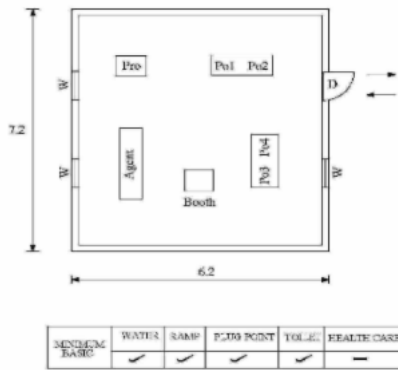

Google Map View

Polling Station Building Front View

Polling Station Front View

Cad View

Key MAP View

1 பெயர் : ராமசந்திரன் தந்தை பெயர்: விநாயகம் வீட்டு எண் : 1 வயது : 73 பாலினம் : ஆண் Photo is available RST1010305	2 பெயர் : அபிராமி தந்தை பெயர்: சர்வேசன் வீட்டு எண் : 1 வயது : 51 பாலினம் : பெண் Photo is available RST0873364	3 பெயர் : விஜயரங்கன் தந்தை பெயர்: காசி வீட்டு எண் : 1 வயது : 47 பாலினம் : ஆண் Photo is available LRB1508860
4 பெயர் : அபிதகுமாரி கணவர் பெயர்: விஜயரங்கன் வீட்டு எண் : 1 வயது : 43 பாலினம் : பெண் Photo is available LRB3507092	5 பெயர் : உஷாராணி கணவர் பெயர்: ஜெகன்னாதன் வீட்டு எண் : 1 வயது : 43 பாலினம் : பெண் Photo is available LRB3507233	6 பெயர் : பழனி தந்தை பெயர்: ஜெயராமன் வீட்டு எண் : 1 வயது : 43 பாலினம் : ஆண் Photo is available RST0448084
7 பெயர் : தனஞ்செயன் தந்தை பெயர்: மணி வீட்டு எண் : 1 வயது : 42 பாலினம் : ஆண் Photo is available LRB2510634	8 பெயர் : சிவகுமார் தந்தை பெயர்: சின்னப்பன் வீட்டு எண் : 1 வயது : 40 பாலினம் : ஆண் Photo is available RST0929851	9 பெயர் : ஜானகி கணவர் பெயர்: பழனி வீட்டு எண் : 1 வயது : 39 பாலினம் : பெண் Photo is available RST0448258
10 பெயர் : அமுதா கணவர் பெயர்: சிவகுமார் வீட்டு எண் : 1 வயது : 36 பாலினம் : பெண் Photo is available RST0929844	11 பெயர் : குணசேகர் தந்தை பெயர்: பன்னீர் வீட்டு எண் : 1 வயது : 35 பாலினம் : ஆண் Photo is available RST0448019	12 பெயர் : கனகா கணவர் பெயர்: மனோகரன் வீட்டு எண் : 1 வயது : 34 பாலினம் : பெண் Photo is available RST0763656
13 பெயர் : விக்னேஷ் தந்தை பெயர்: பெருமாள் வீட்டு எண் : 1 வயது : 31 பாலினம் : ஆண் Photo is available RST0873471	14 பெயர் : மோனிஷா கணவர் பெயர்: ராமன் வீட்டு எண் : 1 வயது : 30 பாலினம் : பெண் Photo is available RST0763649	15 பெயர் : நவேந்திரன் தந்தை பெயர்: முருகேசன் வீட்டு எண் : 1 வயது : 29 பாலினம் : ஆண் Photo is available RST1010230
16 பெயர் : கதிரவன் தந்தை பெயர்: விநாயகம் வீட்டு எண் : 1 வயது : 28 பாலினம் : ஆண் Photo is available RST0873547	17 பெயர் : லோகேஷ் தந்தை பெயர்: வெங்கடேசன் வீட்டு எண் : 1 வயது : 28 பாலினம் : ஆண் Photo is available RST0873489	18 பெயர் : வேண்டா தந்தை பெயர்: மணி வீட்டு எண் : 1-4B வயது : 38 பாலினம் : பெண் Photo is available RST0448175
19 பெயர் : தரணி தந்தை பெயர்: குப்பன் வீட்டு எண் : 1/11 பீ வயது : 24 பாலினம் : ஆண் Photo is available RST1990308	20 பெயர் : பார்த்திபன் தந்தை பெயர்: காளியப்பன் வீட்டு எண் : 1/12 வயது : 25 பாலினம் : ஆண் Photo is available RST1124312	21 பெயர் : வெங்கடேசன் தந்தை பெயர்: துரைசாமி வீட்டு எண் : 1-14 வயது : 45 பாலினம் : ஆண் Photo is available LRB3507027
22 பெயர் : ஷபானா கணவர் பெயர்: ஜமீர் வீட்டு எண் : 1/15 வயது : 48 பாலினம் : பெண் Photo is available LRB3339306	23 பெயர் : பைரோஸ் தந்தை பெயர்: ஜமீர் வீட்டு எண் : 1-15ஏ வயது : 26 பாலினம் : ஆண் Photo is available RST1074384	24 பெயர் : ஜெகநாதன் தந்தை பெயர்: ஜெயராமன் வீட்டு எண் : 1-37 வயது : 47 பாலினம் : ஆண் Photo is available RST0447961
25 பெயர் : சரஸ்வதி கணவர் பெயர்: ஜெகநாதன் வீட்டு எண் : 1-37 வயது : 41 பாலினம் : பெண் Photo is available RST0448092	# 26 பெயர் : சுரேஷ்பாபு நாகராஜ் தந்தை பெயர்: நாகராஜன் வீட்டு எண் : 1-38 வயது : 34 பாலினம் : ஆண் Photo is available RST0353045	27 பெயர் : அரககுமார் தந்தை பெயர்: நாகராஜ் வீட்டு எண் : 1-38 வயது : 31 பாலினம் : ஆண் Photo is available RST1010461
28 பெயர் : விநாயகம் தந்தை பெயர்: ராமசந்திரன் வீட்டு எண் : 1-39 வயது : 43 பாலினம் : ஆண் Photo is available LRB3507183	29 பெயர் : குமார் தந்தை பெயர்: குப்பன் வீட்டு எண் : 1-40 வயது : 35 பாலினம் : ஆண் Photo is available RST0448373	30 பெயர் : உஷாராணி கணவர் பெயர்: தசரதன் வீட்டு எண் : 1-74 வயது : 47 பாலினம் : பெண் Photo is available RST0447946