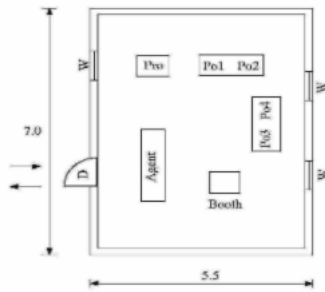

Nazri Naksha

Google Map View

Polling Station Building Front View

Polling Station Front View

Cad View

Key MAP View

MINIMUM BASIC	WATER	RAMP	PLUS POINT	TOILET	HEALTH CARE
	✓	✓	✓	✓	—

1 பெயர் : சமதி கணவர் பெயர்: முரளி வீட்டு எண் : 00 வயது : 40 பாலினம் : பெண் Photo is available	RST2114841	2 பெயர் : சக்திவேல் தந்தை பெயர்: விஜயன் வீட்டு எண் : 00 வயது : 25 பாலினம் : ஆண் Photo is available	RST2113348	3 பெயர் : முனியம்மாள் கணவர் பெயர்: கிருஷ்ணன் வீட்டு எண் : 1 வயது : 76 பாலினம் : பெண் Photo is available	RST1577063
4 பெயர் : ராஜேஸ்வரி கணவர் பெயர்: கோவிந்தமந்திரி வீட்டு எண் : 1 வயது : 69 பாலினம் : பெண் Photo is available	LRB2514917	5 பெயர் : மோகன் தந்தை பெயர்: கெங்கமந்திரி வீட்டு எண் : 1 வயது : 53 பாலினம் : ஆண் Photo is available	RST0353268	6 பெயர் : லதா கணவர் பெயர்: வேலு வீட்டு எண் : 1 வயது : 43 பாலினம் : பெண் Photo is available	RST0353201
7 பெயர் : கீதா கணவர் பெயர்: தண்டபாணி வீட்டு எண் : 1 வயது : 39 பாலினம் : பெண் Photo is available	RST1010479	8 பெயர் : வெங்கடேசன் தந்தை பெயர்: காசி வீட்டு எண் : 1 வயது : 38 பாலினம் : ஆண் Photo is available	RST0592295	9 பெயர் : பாபு தந்தை பெயர்: கிருஷ்ணா மந்திரி வீட்டு எண் : 1 வயது : 38 பாலினம் : ஆண் Photo is available	RST2203925
10 பெயர் : ஜெயலலிதா கணவர் பெயர்: சக்ரவர்த்தி வீட்டு எண் : 1 வயது : 35 பாலினம் : பெண் Photo is available	RST0353136	11 பெயர் : மகாலட்சுமி கணவர் பெயர்: பாபு வீட்டு எண் : 01 வயது : 29 பாலினம் : பெண் Photo is available	RST2204550	12 பெயர் : ஜெயகணேஷ் தந்தை பெயர்: பாபு வீட்டு எண் : 1 வயது : 26 பாலினம் : ஆண் Photo is available	RST2196665
13 பெயர் : வெங்கடேசன் தாயின் பெயர்: சித்ரா வீட்டு எண் : 1 வயது : 21 பாலினம் : ஆண் Photo is available	RST2196582	14 பெயர் : சகுந்தலா கணவர் பெயர்: சின்னப்பன் வீட்டு எண் : 1-48 வயது : 69 பாலினம் : பெண் Photo is available	RST0448852	15 பெயர் : தீபிகா தந்தை பெயர்: வெங்கடேசன் வீட்டு எண் : 1/48 வயது : 26 பாலினம் : பெண் Photo is available	RST2217016
16 பெயர் : கோபிநாத் தந்தை பெயர்: முரளி வீட்டு எண் : 1/48 வயது : 22 பாலினம் : ஆண் Photo is available	RST2211530	17 பெயர் : நவீனகுமார் தந்தை பெயர்: கோவிந்தன் வீட்டு எண் : 1-136 வயது : 30 பாலினம் : ஆண் Photo is available	RST0873778	18 பெயர் : கீர்த்தனா கணவர் பெயர்: நவீன் குமார் வீட்டு எண் : 1/136 வயது : 24 பாலினம் : பெண் Photo is available	RST2016418
19 பெயர் : கோபி தந்தை பெயர்: சின்னப்பன் வீட்டு எண் : 2 வயது : 44 பாலினம் : ஆண் Photo is available	RST0272773	20 பெயர் : மகாராஜன் தந்தை பெயர்: மீனாட்சிசுந்தரம் வீட்டு எண் : 2 வயது : 38 பாலினம் : ஆண் Photo is available	LRB3462629	21 பெயர் : அமுலு கணவர் பெயர்: வேலு வீட்டு எண் : 2-16 வயது : 41 பாலினம் : பெண் Photo is available	RST0448779
22 பெயர் : ஜமுனா கணவர் பெயர்: பாண்டு வீட்டு எண் : 2-35 வயது : 40 பாலினம் : பெண் Photo is available	RST0449264	23 பெயர் : சீனிவாசன் தந்தை பெயர்: வெங்கடேசாமி மந்திரி வீட்டு எண் : 2-59 வயது : 46 பாலினம் : ஆண் Photo is available	RST0449512	24 பெயர் : ஜெயகுமார் தந்தை பெயர்: சீனிவாசன் வீட்டு எண் : 2/59 வயது : 26 பாலினம் : ஆண் Photo is available	RST1124858
25 பெயர் : ஜெயபிரகாஷ் தந்தை பெயர்: ஸ்ரீநிவாசன் வீட்டு எண் : 2/59 வயது : 24 பாலினம் : ஆண் Photo is available	RST2114247	26 பெயர் : மைதிலி ராமமூர்த்தி ஜெயபிரகாஷ் கணவர் பெயர்: ஜெயபிரகாஷ் ஜெயபிரகாஷ் வீட்டு எண் : 2/60 ராஜா தெரு வயது : 31 பாலினம் : பெண் Photo is available	RST2204782	27 பெயர் : ஜோதி தந்தை பெயர்: லோகநாதன் வீட்டு எண் : 2/69 வயது : 29 பாலினம் : பெண் Photo is available	RST1124841
28 பெயர் : சரவணன் தந்தை பெயர்: ராமலிங்கம் வீட்டு எண் : 2-69b வயது : 44 பாலினம் : ஆண் Photo is available	RST0449371	29 பெயர் : சந்திரசேகர் தந்தை பெயர்: ஆனந்தன் வீட்டு எண் : 2-83 வயது : 33 பாலினம் : ஆண் Photo is available	RST0449082	30 பெயர் : துரைசாமிமந்திரி தந்தை பெயர்: போடிமந்திரி வீட்டு எண் : 3 வயது : 81 பாலினம் : ஆண் Photo is available	RST1577071