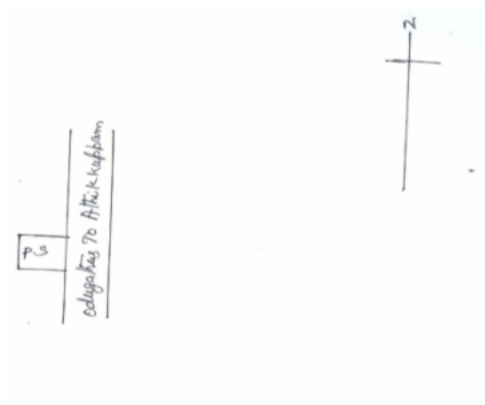

Polling Station Front View

Cad View

Key MAP View

1	RST2085462	பெயர் : சுபாஷ் தந்தை பெயர்: குமார் குமார் வீட்டு எண் : 00 வயது : 24 பாலினம் : ஆண்	Photo is available	2	RST2345643	பெயர் : வி ஜெயபர்காஷ் தந்தை பெயர்: வைகுண்டந் வீட்டு எண் : 0 வயது : 20 பாலினம் : பெண்	Photo is available	3	RST0448928	பெயர் : ராணி தந்தை பெயர்: சுப்பிரமணி வீட்டு எண் : 1 வயது : 64 பாலினம் : பெண்	Photo is available
4	RST0353110	பெயர் : ரமேஷ் தந்தை பெயர்: தருமன் வீட்டு எண் : 1 வயது : 53 பாலினம் : ஆண்	Photo is available	5	LRB3339728	பெயர் : சம்பங்கி கணவர் பெயர்: பாபு வீட்டு எண் : 1 வயது : 49 பாலினம் : பெண்	Photo is available	6	LRB3287398	பெயர் : சங்கர் தந்தை பெயர்: துரைசாமி வீட்டு எண் : 1 வயது : 49 பாலினம் : ஆண்	Photo is available
7	LRB2514594	பெயர் : சுதாகர் தந்தை பெயர்: துரைசாமி வீட்டு எண் : 1 வயது : 43 பாலினம் : ஆண்	Photo is available	8	RST1185966	பெயர் : ரவி தந்தை பெயர்: ஷீலா வீட்டு எண் : 01 வயது : 39 பாலினம் : ஆண்	Photo is available	9	RST1228642	பெயர் : ஷாலினி கணவர் பெயர்: சுதாகர் வீட்டு எண் : 1 வயது : 36 பாலினம் : பெண்	Photo is available
10	RST0815183	பெயர் : சங்கீதா கணவர் பெயர்: ராஜ்குமார் வீட்டு எண் : 1 வயது : 35 பாலினம் : பெண்	Photo is available	11	RST0815068	பெயர் : ஷீலா கணவர் பெயர்: ரவி வீட்டு எண் : 1 வயது : 35 பாலினம் : பெண்	Photo is available	12	RST0353318	பெயர் : அசோக் தந்தை பெயர்: பாலன் வீட்டு எண் : 1 வயது : 34 பாலினம் : ஆண்	Photo is available
13	LRB2514826	பெயர் : நர்மதா கணவர் பெயர்: சங்கர் வீட்டு எண் : 2 வயது : 43 பாலினம் : பெண்	Photo is available	14	RST0448860	பெயர் : கவிதா கணவர் பெயர்: சுதாகர் வீட்டு எண் : 2 வயது : 39 பாலினம் : பெண்	Photo is available	15	RST2320323	பெயர் : உமா தந்தை பெயர்: சுதாகர் வீட்டு எண் : 2 வயது : 25 பாலினம் : பெண்	Photo is available
16	RST0448878	பெயர் : சேட்டு தந்தை பெயர்: முருகேசன் வீட்டு எண் : 2-14a வயது : 44 பாலினம் : ஆண்	Photo is available	17	RST2210839	பெயர் : கீதா அரசுகுமார் கணவர் பெயர்: அரசுகுமார் வீட்டு எண் : 2/16 வயது : 35 பாலினம் : பெண்	Photo is available	18	RST0815290	பெயர் : வேலு தந்தை பெயர்: மதாப்பான் வீட்டு எண் : 2-16G வயது : 48 பாலினம் : ஆண்	Photo is available
19	RST0272971	பெயர் : அரசுகுமார் தந்தை பெயர்: மணி வீட்டு எண் : 2-16G வயது : 38 பாலினம் : ஆண்	Photo is available	20	RST1074566	பெயர் : கோபி தந்தை பெயர்: வெங்கடேசன் வீட்டு எண் : 2/45 வயது : 26 பாலினம் : ஆண்	Photo is available	21	RST2188167	பெயர் : ஸ்த்யாஷ்ரீ ஸ்ரீராமுலு கணவர் பெயர்: ஸ்ரீராமுலு ஸ்ரீராமுலு வீட்டு எண் : 2/60 ராஜா தெரு வயது : 28 பாலினம் : பெண்	Photo is available
22	RST2156412	பெயர் : ஆர்த்தி தந்தை பெயர்: பழனி பழனி வீட்டு எண் : 2/69 வயது : 23 பாலினம் : பெண்	Photo is available	23	RST2167757	பெயர் : ஆர்த்தி தாயின் பெயர்: மலர் வீட்டு எண் : 2/69 வயது : 23 பாலினம் : பெண்	Photo is available	24	RST2113157	பெயர் : வெங்கடேசன் தந்தை பெயர்: மகேந்திரன் வீட்டு எண் : 2/160 வயது : 26 பாலினம் : ஆண்	Photo is available
25	RST0449686	பெயர் : சுப்பிரமணி தந்தை பெயர்: முனிசாமி வீட்டு எண் : 3 வயது : 76 பாலினம் : ஆண்	Photo is available	26	RST0272922	பெயர் : அண்ணாமலை தந்தை பெயர்: வெங்கடாஜலம் வீட்டு எண் : 3-47G வயது : 34 பாலினம் : ஆண்	Photo is available	27	RST1010545	பெயர் : சந்தோஷ் தந்தை பெயர்: சம்பத் வீட்டு எண் : 3-48-D வயது : 30 பாலினம் : ஆண்	Photo is available
28	RST1577733	பெயர் : நாகம்மாள் கணவர் பெயர்: ஏகாம்பரம் வீட்டு எண் : 8 வயது : 81 பாலினம் : பெண்	Photo is available	29	RST1577741	பெயர் : ஜெயராமன் தந்தை பெயர்: கிட்டமுனியன் வீட்டு எண் : 8 வயது : 68 பாலினம் : ஆண்	Photo is available	30	RST1577758	பெயர் : ரத்தினம் கணவர் பெயர்: ஜெயராமன் வீட்டு எண் : 8 வயது : 60 பாலினம் : பெண்	Photo is available