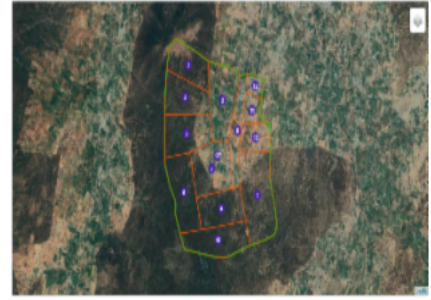

Google Map View