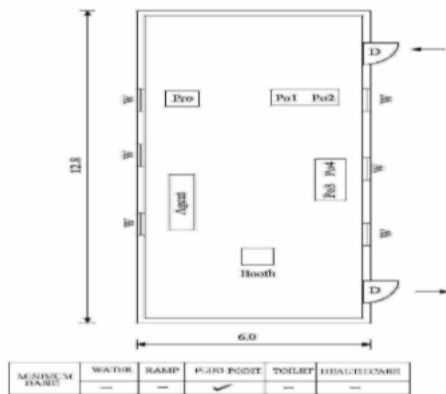

Google Map View

Polling Station Building Front View

Polling Station Front View

Cad View

Key MAP View

1 பெயர் : லோகேஷ்வரி தாயின் பெயர் : வள்ளி வீட்டு எண் : 0 வயது : 20 பாலினம் : பெண் Photo is available	RST2219731	2 பெயர் : சிவகாமி கணவர் பெயர் : வெங்கடேசன் வீட்டு எண் : 1 வயது : 45 பாலினம் : பெண் Photo is available	LRB1873959	3 பெயர் : நதியா கணவர் பெயர் : சண்முகம் வீட்டு எண் : 1 வயது : 37 பாலினம் : பெண் Photo is available	RST0592204
4 பெயர் : வெங்கடேசன் தந்தை பெயர் : கண்ணன் வீட்டு எண் : 1 வயது : 35 பாலினம் : ஆண் Photo is available	RST0181743	5 பெயர் : மேகநாதன் தந்தை பெயர் : ராஜேந்திரன் வீட்டு எண் : 1 வயது : 33 பாலினம் : ஆண் Photo is available	RST0450346	6 பெயர் : சூரியா கணவர் பெயர் : துரைராஜ் வீட்டு எண் : 1 வயது : 31 பாலினம் : பெண் Photo is available	RST2097335
7 பெயர் : அஞ்சலி கணவர் பெயர் : சதிஷ்குமார் வீட்டு எண் : 1 வயது : 30 பாலினம் : பெண் Photo is available	RST0874263	8 பெயர் : அஜித்குமார் தந்தை பெயர் : பிச்சாண்டி வீட்டு எண் : 1 வயது : 29 பாலினம் : ஆண் Photo is available	RST0815530	9 பெயர் : கிருஷ்ணமூர்த்தி தந்தை பெயர் : பாலன் வீட்டு எண் : 1 வயது : 29 பாலினம் : ஆண் Photo is available	RST0815316
10 பெயர் : மணி தந்தை பெயர் : வெங்கடேசன் வீட்டு எண் : 1 வயது : 25 பாலினம் : ஆண் Photo is available	RST1125103	11 பெயர் : சூபாஷ்னி கணவர் பெயர் : கிருஷ்ணமூர்த்தி வீட்டு எண் : 1 வயது : 23 பாலினம் : பெண் Photo is available	RST2097327	12 பெயர் : சந்தோஷ் தந்தை பெயர் : ரகு வீட்டு எண் : 1 வயது : 22 பாலினம் : ஆண் Photo is available	RST2131118
13 பெயர் : பவித்ரா தந்தை பெயர் : கோபி வீட்டு எண் : 1 வயது : 22 பாலினம் : பெண் Photo is available	RST2131183	14 பெயர் : அபிநயா தந்தை பெயர் : மகேந்திரன் வீட்டு எண் : 001 வயது : 20 பாலினம் : பெண் Photo is available	RST2244044	15 பெயர் : அன்னலக்ஷ்மி தந்தை பெயர் : நாகேந்திரன் வீட்டு எண் : 01 வயது : 19 பாலினம் : பெண் Photo is available	RST2392959
16 பெயர் : குமார் தந்தை பெயர் : ரங்கன் வீட்டு எண் : 1-20 வயது : 39 பாலினம் : ஆண் Photo is available	RST0273466	17 பெயர் : ஜெயராமன் தந்தை பெயர் : சங்கர் வீட்டு எண் : 1/72 வயது : 23 பாலினம் : ஆண் Photo is available	RST2359156	18 பெயர் : இளவரசன் தந்தை பெயர் : லட்சுமணன் வீட்டு எண் : 1-74 வயது : 31 பாலினம் : ஆண் Photo is available	RST1010958
19 பெயர் : சத்தியா கணவர் பெயர் : தசரதன் வீட்டு எண் : 1/74e வயது : 33 பாலினம் : பெண் Photo is available	RST1124957	20 பெயர் : வெங்கடேசன் தந்தை பெயர் : மாணிக்கம் வீட்டு எண் : 1-83 வயது : 55 பாலினம் : ஆண் Photo is available	LRB3462793	21 பெயர் : ர தினேஷ் தந்தை பெயர் : ரவிச்சந்திரன் வீட்டு எண் : 2/10 வயது : 24 பாலினம் : ஆண் Photo is available	RST2092781
22 பெயர் : சாமிநாதன் தந்தை பெயர் : திப்பன் வீட்டு எண் : 3 வயது : 61 பாலினம் : ஆண் Photo is available	LRB1539782	23 பெயர் : பூலோகம் கணவர் பெயர் : சாமிநாதன் வீட்டு எண் : 3 வயது : 57 பாலினம் : பெண் Photo is available	LRB1540277	24 பெயர் : கோவிந்தராஜ் தந்தை பெயர் : சாமிநாதன் வீட்டு எண் : 3 வயது : 38 பாலினம் : ஆண் Photo is available	RST0036889
25 பெயர் : பரதன் தந்தை பெயர் : சாமிநாதன் வீட்டு எண் : 3-74D வயது : 33 பாலினம் : ஆண் Photo is available	RST0449751	26 பெயர் : முருகன் தந்தை பெயர் : திப்பன் வீட்டு எண் : 4 வயது : 66 பாலினம் : ஆண் Photo is available	RST1630029	27 பெயர் : மணி கணவர் பெயர் : முருகன் வீட்டு எண் : 4 வயது : 63 பாலினம் : பெண் Photo is available	RST1630037
28 பெயர் : நரசிம்மன் தந்தை பெயர் : முருகன் வீட்டு எண் : 4 வயது : 43 பாலினம் : ஆண் Photo is available	LRB3340254	29 பெயர் : சீரானன் தந்தை பெயர் : முருகன் வீட்டு எண் : 4-1 வயது : 47 பாலினம் : ஆண் Photo is available	LRB3340262	30 பெயர் : பிரபு தந்தை பெயர் : தேவராஜ் வீட்டு எண் : 4-1 வயது : 44 பாலினம் : ஆண் Photo is available	LRB1929900