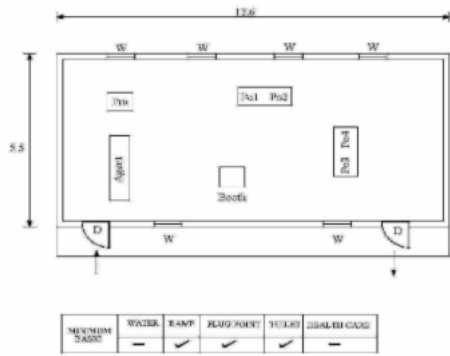

Google Map View

Polling Station Building Front View

Polling Station Front View

Cad View

Key MAP View

1	RST0388728	பெயர் : ஜெகஜோதி கணவர் பெயர்: முனிகிருஷ்ணன் வீட்டு எண் : 1 வயது : 73 பாலினம் : பெண்	Photo is available	2	LRB3471968	பெயர் : முருகேசன் தந்தை பெயர்: பெரியசாமி வீட்டு எண் : 1 வயது : 68 பாலினம் : ஆண்	Photo is available	3	RST0591941	பெயர் : சண்முகம் தந்தை பெயர்: கந்தன் வீட்டு எண் : 1 வயது : 63 பாலினம் : ஆண்	Photo is available
4	LRB3471976	பெயர் : சோமசுந்தரம் தந்தை பெயர்: தனிகாசலம் வீட்டு எண் : 1 வயது : 59 பாலினம் : ஆண்	Photo is available	5	LRB3471950	பெயர் : கோவிந்தம்மாள் கணவர் பெயர்: முருகேசன் வீட்டு எண் : 1 வயது : 54 பாலினம் : பெண்	Photo is available	6	LRB3471984	பெயர் : செல்வி கணவர் பெயர்: சோமசுந்தரம் வீட்டு எண் : 1 வயது : 51 பாலினம் : பெண்	Photo is available
7	RST0592055	பெயர் : சசிகலா கணவர் பெயர்: சுப்பிரமணி வீட்டு எண் : 1 வயது : 47 பாலினம் : பெண்	Photo is available	8	RST2315794	பெயர் : சுரேஷ் கி தந்தை பெயர்: கிருஷ்ணா வீட்டு எண் : 1 வயது : 43 பாலினம் : ஆண்	Photo is available	9	RST0764134	பெயர் : மீனா கணவர் பெயர்: ரவி வீட்டு எண் : 1 வயது : 41 பாலினம் : பெண்	Photo is available
10	RST0181750	பெயர் : கலைவாணன் தந்தை பெயர்: பிச்சாண்டி வீட்டு எண் : 1 வயது : 39 பாலினம் : ஆண்	Photo is available	11	RST0181776	பெயர் : ராமதாஸ் தந்தை பெயர்: மணி வீட்டு எண் : 1 வயது : 37 பாலினம் : ஆண்	Photo is available	12	RST0592097	பெயர் : அன்பு தந்தை பெயர்: சுப்பரமணி வீட்டு எண் : 1 வயது : 36 பாலினம் : ஆண்	Photo is available
13	RST0388702	பெயர் : வினோசங்கர் தந்தை பெயர்: மணி வீட்டு எண் : 1 வயது : 35 பாலினம் : ஆண்	Photo is available	14	RST0353409	பெயர் : ராஜசெல்வம் தந்தை பெயர்: தருமலிங்கம் வீட்டு எண் : 1 வயது : 35 பாலினம் : ஆண்	Photo is available	15	RST0764159	பெயர் : சுபாஷ் தந்தை பெயர்: சம்பத் வீட்டு எண் : 1 வயது : 35 பாலினம் : ஆண்	Photo is available
16	RST1909357	பெயர் : வளர்மதி கணவர் பெயர்: ஜெயகுமார் வீட்டு எண் : 1 வயது : 35 பாலினம் : பெண்	Photo is available	17	RST0273904	பெயர் : விஜயகுமார் தந்தை பெயர்: ஆறுமுகம் வீட்டு எண் : 1 வயது : 34 பாலினம் : ஆண்	Photo is available	18	RST0764175	பெயர் : அம்மு கணவர் பெயர்: சிதம்பரம் வீட்டு எண் : 1 வயது : 34 பாலினம் : பெண்	Photo is available
19	RST0591958	பெயர் : தினேஷ்குமார் தந்தை பெயர்: குப்புசாமி வீட்டு எண் : 1 வயது : 34 பாலினம் : ஆண்	Photo is available	20	RST0592139	பெயர் : வடிவேல் தந்தை பெயர்: வெள்ளையன் வீட்டு எண் : 1 வயது : 33 பாலினம் : ஆண்	Photo is available	21	RST0930396	பெயர் : ஆனந்தி கணவர் பெயர்: நாவரசன் வீட்டு எண் : 1 வயது : 33 பாலினம் : பெண்	Photo is available
22	RST0764142	பெயர் : கனகேஸ்வரி கணவர் பெயர்: ஜெயசங்கர் வீட்டு எண் : 1 வயது : 32 பாலினம் : பெண்	Photo is available	23	RST0689687	பெயர் : பார்த்திபன் தந்தை பெயர்: முருகேசன் வீட்டு எண் : 1 வயது : 32 பாலினம் : ஆண்	Photo is available	24	RST1909365	பெயர் : மாலா தந்தை பெயர்: வெங்கடேசன் வீட்டு எண் : 1 வயது : 31 பாலினம் : பெண்	Photo is available
25	RST1011105	பெயர் : மகேஸ்வரி தந்தை பெயர்: முருகேசன் வீட்டு எண் : 1 வயது : 29 பாலினம் : பெண்	Photo is available	26	RST2131795	பெயர் : சங்கீதா கணவர் பெயர்: பார்த்திபன் வீட்டு எண் : 1 வயது : 29 பாலினம் : பெண்	Photo is available	27	RST1974047	பெயர் : தமிழ் செல்வி கணவர் பெயர்: அன்பரசன் வீட்டு எண் : 1 வயது : 28 பாலினம் : பெண்	Photo is available
28	RST2190619	பெயர் : அம்மு கணவர் பெயர்: விஜயகுமார் வீட்டு எண் : 1 வயது : 28 பாலினம் : பெண்	Photo is available	29	RST1909332	பெயர் : நந்தினி தாயின் பெயர்: அமுதா வீட்டு எண் : 1 வயது : 26 பாலினம் : பெண்	Photo is available	30	RST1974088	பெயர் : வினிதா தந்தை பெயர்: ரவி வீட்டு எண் : 1 வயது : 26 பாலினம் : பெண்	Photo is available