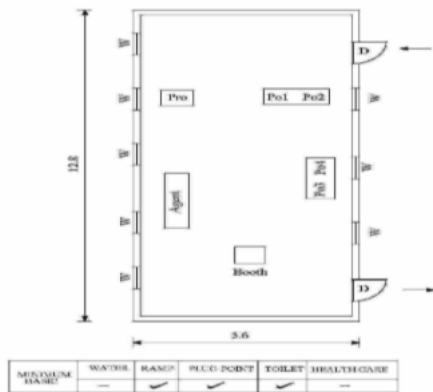

Google Map View

Polling Station Building Front View

Polling Station Front View

Cad View

Key MAP View

1 பெயர் : அமராவதி கணவர் பெயர்: பெருமாள் வீட்டு எண் : 1 வயது : 79 பாலினம் : பெண் Photo is available	RST0353524	2 பெயர் : இலட்சுமி கணவர் பெயர்: சமபங்கி வீட்டு எண் : 1 வயது : 57 பாலினம் : பெண் Photo is available	RST0764480	3 பெயர் : தெய்வானை கணவர் பெயர்: தருமலிங்கம் வீட்டு எண் : 1 வயது : 53 பாலினம் : பெண் Photo is available	RST0689414
4 பெயர் : விஸ்வநாதன் தந்தை பெயர்: முனிசாமி வீட்டு எண் : 1 வயது : 45 பாலினம் : ஆண் Photo is available	RST0037507	5 பெயர் : மோகனச்செல்வி கணவர் பெயர்: வெங்கடேசன் வீட்டு எண் : 1 வயது : 44 பாலினம் : பெண் Photo is available	RST0590711	6 பெயர் : சுரேஷ் தந்தை பெயர்: சேட்டு வீட்டு எண் : 1 வயது : 43 பாலினம் : ஆண் Photo is available	RST0353458
7 பெயர் : அனுராதா கணவர் பெயர்: விஸ்வநாதன் வீட்டு எண் : 1 வயது : 41 பாலினம் : பெண் Photo is available	RST0037499	8 பெயர் : ராஜிவ் காந்தி தந்தை பெயர்: ஆனந்தன் வீட்டு எண் : 1 வயது : 41 பாலினம் : ஆண் Photo is available	RST2011872	9 பெயர் : சங்கர் தந்தை பெயர்: ஜெயபாலன் வீட்டு எண் : 1 வயது : 39 பாலினம் : ஆண் Photo is available	RST0764373
10 பெயர் : சந்திரசேகரன் தந்தை பெயர்: செல்வம் வீட்டு எண் : 1 வயது : 38 பாலினம் : ஆண் Photo is available	RST0181883	11 பெயர் : நவீன் தந்தை பெயர்: சந்தோஷ் வீட்டு எண் : 1 வயது : 37 பாலினம் : ஆண் Photo is available	RST0181875	12 பெயர் : வி சகாதேவன் தந்தை பெயர்: விஜயன் வீட்டு எண் : 1 வயது : 37 பாலினம் : ஆண் Photo is available	RST0764365
13 பெயர் : சிலம்பரசன் தந்தை பெயர்: ஆனந்தன் வீட்டு எண் : 1 வயது : 36 பாலினம் : ஆண் Photo is available	RST0111138	14 பெயர் : அறிவழகன் தந்தை பெயர்: பிச்சாண்டி வீட்டு எண் : 1 வயது : 36 பாலினம் : ஆண் Photo is available	RST0181792	15 பெயர் : தியாகராஜன் தந்தை பெயர்: லோகநாதன் வீட்டு எண் : 1 வயது : 36 பாலினம் : ஆண் Photo is available	RST0181800
16 பெயர் : கணேஷ் தாயின் பெயர்: நாகலட்சுமி வீட்டு எண் : 1 வயது : 36 பாலினம் : ஆண் Photo is available	RST0590844	17 பெயர் : சுகுணா கணவர் பெயர்: சத்யா வீட்டு எண் : 1 வயது : 36 பாலினம் : பெண் Photo is available	RST1011378	18 பெயர் : பார்த்திபன் தந்தை பெயர்: குப்பன் வீட்டு எண் : 1 வயது : 35 பாலினம் : ஆண் Photo is available	RST0181818
# 19 பெயர் : தாமோதரன் பஞ்சாட்சரம் தந்தை பெயர்: பஞ்சாட்சரன் வீட்டு எண் : 84 வயது : 34 பாலினம் : ஆண் Photo is available	RST0181867	20 பெயர் : புனிதா கணவர் பெயர்: சுரேஷ் வீட்டு எண் : 1 வயது : 35 பாலினம் : பெண் Photo is available	RST0353441	21 பெயர் : திருப்பதி தந்தை பெயர்: சிவலிங்கம் வீட்டு எண் : 1 வயது : 35 பாலினம் : ஆண் Photo is available	RST0353516
22 பெயர் : கவிதா கணவர் பெயர்: சந்திரசேகர் வீட்டு எண் : 1 வயது : 34 பாலினம் : பெண் Photo is available	RST0591099	23 பெயர் : ராமராஜன் தந்தை பெயர்: மாதவன் வீட்டு எண் : 1 வயது : 34 பாலினம் : ஆண் Photo is available	RST0353474	24 பெயர் : ரஜினி தந்தை பெயர்: ஜெயபாலன் வீட்டு எண் : 1 வயது : 34 பாலினம் : ஆண் Photo is available	RST0764381
25 பெயர் : சுகதி கணவர் பெயர்: கிருஷ்ணமூர்த்தி வீட்டு எண் : 1 வயது : 32 பாலினம் : பெண் Photo is available	RST0764399	26 பெயர் : கோபிநாத் தந்தை பெயர்: திருப்பதி வீட்டு எண் : 1 வயது : 31 பாலினம் : ஆண் Photo is available	RST0590273	27 பெயர் : இந்திராகுமாரி தந்தை பெயர்: சிவானந்தம் வீட்டு எண் : 1 வயது : 31 பாலினம் : பெண் Photo is available	RST0590836
28 பெயர் : குமாரன் தந்தை பெயர்: தருமலிங்கம் வீட்டு எண் : 1 வயது : 30 பாலினம் : ஆண் Photo is available	RST0689281	29 பெயர் : ரம்யா தந்தை பெயர்: ரவி வீட்டு எண் : 01 வயது : 22 பாலினம் : பெண் Photo is available	RST2368579	30 பெயர் : அபிநயா தந்தை பெயர்: ரமேஷ் வீட்டு எண் : 01 வயது : 21 பாலினம் : பெண் Photo is available	RST2373975