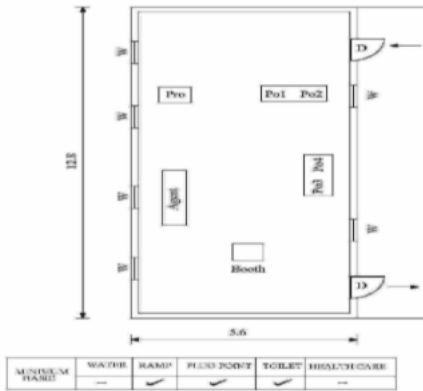

Google Map View

Polling Station Building Front View

Polling Station Front View

Cad View

Key MAP View

PS  
செய்தல்கள் செய்யலாம்.

சட்டமன்றத் தொகுதியின் எண் மற்றும் பெயர் : 44-அணைக்கட்டு பிரிவு எண் மற்றும் பெயர் 1-சேர்ப்பாடி (வ.கி) மற்றும் (ஊ), வார்டு 4, பஜனை கோயில் தெரு