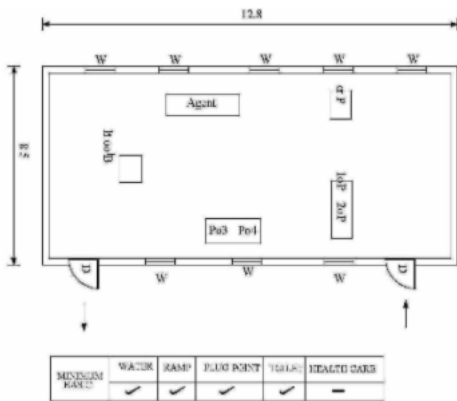

Google Map View

Polling Station Building Front View

Polling Station Front View

Cad View

Key MAP View

<p>S 1</p> <p>பெயர் : பிரியங்கா தந்தை பெயர்: ரகுசித்குமார் வீட்டு எண் : 1 வயது : 60 பாலினம் : ஆண்</p> <p>Photo is available</p>	RST0964049	<p>2</p> <p>பெயர் : மணிகண்டன் தந்தை பெயர்: சூரியமுத்து வீட்டு எண் : 01 வயது : 35 பாலினம் : ஆண்</p> <p>Photo is available</p>	RST2181931	<p>3</p> <p>பெயர் : ஷாலினி தந்தை பெயர்: பாக்கியநாதன் வீட்டு எண் : 1 வயது : 33 பாலினம் : ஆண்</p> <p>Photo is available</p>	RST0686923
<p>4</p> <p>பெயர் : பிரியா கணவர் பெயர்: பாஸ்கரன் வீட்டு எண் : 1 வயது : 31 பாலினம் : பெண்</p> <p>Photo is available</p>	RST0686956	<p>5</p> <p>பெயர் : சமுண்டீஸ்வரி கணவர் பெயர்: பிரகாசம் வீட்டு எண் : 1-1 வயது : 66 பாலினம் : பெண்</p> <p>Photo is available</p>	RST1605989	<p>6</p> <p>பெயர் : திருநாவுக்கரசு தந்தை பெயர்: பிரகாசம் வீட்டு எண் : 1-1A வயது : 44 பாலினம் : ஆண்</p> <p>Photo is available</p>	LRB3508876
<p>7</p> <p>பெயர் : தேவசேனன் தந்தை பெயர்: மணி வீட்டு எண் : 1-3 வயது : 50 பாலினம் : ஆண்</p> <p>Photo is available</p>	RST1606011	<p>8</p> <p>பெயர் : ஆதிலட்சுமி கணவர் பெயர்: வெங்கடேசன் வீட்டு எண் : 1-4 வயது : 41 பாலினம் : பெண்</p> <p>Photo is available</p>	LRB3508900	<p>9</p> <p>பெயர் : கவிதா கணவர் பெயர்: மதி வீட்டு எண் : 1-4 வயது : 40 பாலினம் : பெண்</p> <p>Photo is available</p>	LRB3508892
<p>10</p> <p>பெயர் : வசந்தி கணவர் பெயர்: முருகன் வீட்டு எண் : 1-7 வயது : 57 பாலினம் : பெண்</p> <p>Photo is available</p>	RST1606029	<p>11</p> <p>பெயர் : சோபனா கணவர் பெயர்: பார்த்திபன் வீட்டு எண் : 1-7-B வயது : 35 பாலினம் : பெண்</p> <p>Photo is available</p>	RST0112599	<p>12</p> <p>பெயர் : ஜனனி கணவர் பெயர்: பாண்டியராஜன் வீட்டு எண் : 1-8 வயது : 36 பாலினம் : பெண்</p> <p>Photo is available</p>	RST0876250
<p>13</p> <p>பெயர் : மம்தா மாலினி கணவர் பெயர்: மூர்த்தி வீட்டு எண் : 1-10 வயது : 35 பாலினம் : பெண்</p> <p>Photo is available</p>	RST0876276	<p>14</p> <p>பெயர் : சுவீக்கிரமாதித்தன் தந்தை பெயர்: சுப்பிரமணியன் வீட்டு எண் : 1-13 வயது : 40 பாலினம் : ஆண்</p> <p>Photo is available</p>	LRB3477544	<p>15</p> <p>பெயர் : சத்தியா கணவர் பெயர்: புகழேந்தி வீட்டு எண் : 1-16 வயது : 38 பாலினம் : பெண்</p> <p>Photo is available</p>	LRB3477536
<p>16</p> <p>பெயர் : வித்யா கணவர் பெயர்: யோகராஜன் வீட்டு எண் : 1-16B வயது : 35 பாலினம் : பெண்</p> <p>Photo is available</p>	RST0876268	<p>17</p> <p>பெயர் : யோகராஜன் தந்தை பெயர்: கோவேந்தன் வீட்டு எண் : 1-16-B வயது : 38 பாலினம் : ஆண்</p> <p>Photo is available</p>	RST0112912	<p>18</p> <p>பெயர் : லட்சுமி கணவர் பெயர்: பாஸ்கரன் வீட்டு எண் : 1-19 வயது : 47 பாலினம் : பெண்</p> <p>Photo is available</p>	LRB3508918
<p>19</p> <p>பெயர் : லாவண்யா தந்தை பெயர்: சண்முகம் வீட்டு எண் : 1/19ஏ வயது : 27 பாலினம் : பெண்</p> <p>Photo is available</p>	RST1911403	<p>20</p> <p>பெயர் : தீனதயாளன் தந்தை பெயர்: பொன்னுசாமி வீட்டு எண் : 1-20 வயது : 73 பாலினம் : ஆண்</p> <p>Photo is available</p>	LRB3508926	<p>21</p> <p>பெயர் : தேவராஜ் தந்தை பெயர்: பொன்னுசாமி வீட்டு எண் : 1-20 வயது : 53 பாலினம் : ஆண்</p> <p>Photo is available</p>	LRB3508934
<p>22</p> <p>பெயர் : ராஜலட்சுமி கோ கணவர் பெயர்: ராஜிவ்காந்தி வீட்டு எண் : 1/26 வயது : 26 பாலினம் : பெண்</p> <p>Photo is available</p>	RST2281806	<p>23</p> <p>பெயர் : ராஜலக்ஷ்மி தந்தை பெயர்: இராமமூர்த்தி வீட்டு எண் : 1-26-B வயது : 42 பாலினம் : ஆண்</p> <p>Photo is available</p>	RST0112631	<p>24</p> <p>பெயர் : கார்த்திகேயன் தந்தை பெயர்: ராமமூர்த்தி வீட்டு எண் : 1-26-B வயது : 39 பாலினம் : ஆண்</p> <p>Photo is available</p>	RST0112623
<p>25</p> <p>பெயர் : சரண்யா கணவர் பெயர்: மோகன் வீட்டு எண் : 1-29 வயது : 36 பாலினம் : பெண்</p> <p>Photo is available</p>	RST0039628	<p>26</p> <p>பெயர் : நவநீதம் கணவர் பெயர்: செல்வராஜ் வீட்டு எண் : 1-29B வயது : 78 பாலினம் : பெண்</p> <p>Photo is available</p>	RST1606037	<p>27</p> <p>பெயர் : பாஸ்கர் தந்தை பெயர்: கோபால் வீட்டு எண் : 1-31 வயது : 42 பாலினம் : ஆண்</p> <p>Photo is available</p>	RST0112649
<p>28</p> <p>பெயர் : கார்த்தி தந்தை பெயர்: ராமமூர்த்தி வீட்டு எண் : 1-31 வயது : 38 பாலினம் : ஆண்</p> <p>Photo is available</p>	RST0112672	<p>29</p> <p>பெயர் : சூப்பராவாணீ தந்தை பெயர்: ஜனார்தனன் வீட்டு எண் : 1/33 வயது : 22 பாலினம் : பெண்</p> <p>Photo is available</p>	RST2150829	<p>S 30</p> <p>பெயர் : பவுணு தந்தை பெயர்: ராஜ் வீட்டு எண் : 1-35 வயது : 40 பாலினம் : பெண்</p> <p>Photo is available</p>	RST0039644