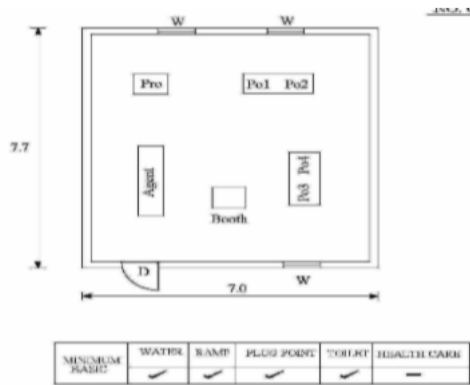

Cad View

Key MAP View