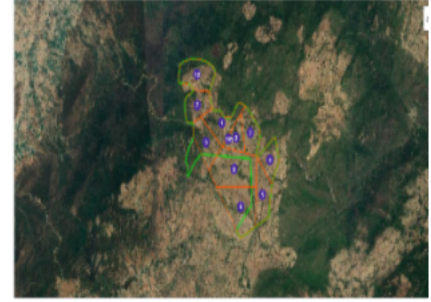

4. வாக்காளர்களின் எண்ணிக்கை

தொடங்கும் வரிசை எண்	முடியும் வரிசை எண்.	நிகர வாக்காளர்களின் எண்ணிக்கை			
		ஆண்	பெண்	மூன்றாம் பாலினம்	மொத்தம்
1	871	418	438	0	856

கையொப்பம்

Nazri Naksha

Google Map View

Polling Station Building Front View