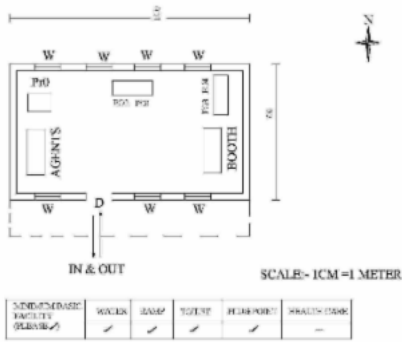

Google Map View

Polling Station Building Front View

Polling Station Front View

Cad View

Key MAP View

1	LRB1976794	பெயர் : சரஸ்வதி கணவர் பெயர்: கோவிந்தராஜ் வீட்டு எண் : 1 வயது : 62 பாலினம் : பெண்	Photo is available	2	LRB1928118	பெயர் : குமரன் தந்தை பெயர்: கோவிந்தராஜ் வீட்டு எண் : 1 வயது : 46 பாலினம் : ஆண்	Photo is available	3	RST0794792	பெயர் : வெங்கடேசன் தந்தை பெயர்: சுப்புரமணி வீட்டு எண் : 1 வயது : 40 பாலினம் : ஆண்	Photo is available
4	RST0794776	பெயர் : அஜித்குமார் தந்தை பெயர்: சங்கர் வீட்டு எண் : 1-18 வயது : 29 பாலினம் : ஆண்	Photo is available	5	RST0794727	பெயர் : நீலாவதி தந்தை பெயர்: சங்கர் வீட்டு எண் : 1-18 வயது : 29 பாலினம் : பெண்	Photo is available	6	RST0794818	பெயர் : ஷபீர் தந்தை பெயர்: சோட்டாபாய் சகில் வீட்டு எண் : 1-50 வயது : 61 பாலினம் : ஆண்	Photo is available
7	RST0988816	பெயர் : மஞ்சளா கணவர் பெயர்: குமரன் வீட்டு எண் : 1-60 வயது : 42 பாலினம் : பெண்	Photo is available	8	RST0794784	பெயர் : பிருந்தா தந்தை பெயர்: திருமுருகன் வீட்டு எண் : 1-66 வயது : 29 பாலினம் : பெண்	Photo is available	9	RST0794768	பெயர் : விஜயா தந்தை பெயர்: பாபு வீட்டு எண் : 1-71 வயது : 41 பாலினம் : பெண்	Photo is available
10	RST0794735	பெயர் : மோகன் தந்தை பெயர்: ஜெயபால் வீட்டு எண் : 1-76 வயது : 45 பாலினம் : ஆண்	Photo is available	11	RST0794743	பெயர் : காத்வராயன் தந்தை பெயர்: ஜெயபால் வீட்டு எண் : 1-76 வயது : 41 பாலினம் : ஆண்	Photo is available	12	RST0153080	பெயர் : முருகேசன் தந்தை பெயர்: கோவிந்தன் வீட்டு எண் : 2 வயது : 70 பாலினம் : ஆண்	Photo is available
13	RST0153072	பெயர் : இந்திராணி கணவர் பெயர்: முருகேசன் வீட்டு எண் : 2 வயது : 65 பாலினம் : பெண்	Photo is available	14	RST0153064	பெயர் : சிங்காரவேலன் தந்தை பெயர்: முருகேசன் வீட்டு எண் : 2 வயது : 39 பாலினம் : ஆண்	Photo is available	15	RST0736660	பெயர் : பிரவுன் தந்தை பெயர்: பாஸ்கரன் வீட்டு எண் : 3 வயது : 29 பாலினம் : ஆண்	Photo is available
16	RST1099423	பெயர் : நிரமல் குமார் தந்தை பெயர்: பாஸ்கர் வீட்டு எண் : 3/61 வயது : 27 பாலினம் : ஆண்	Photo is available	17	RST0736645	பெயர் : நடராஜன் தந்தை பெயர்: நாச்சிமுத்து வீட்டு எண் : 4 வயது : 52 பாலினம் : ஆண்	Photo is available	18	RST0005892	பெயர் : ஷாம்ஷாத் பேகம் கணவர் பெயர்: நூருல்லா பாஷா வீட்டு எண் : 5 வயது : 58 பாலினம் : பெண்	Photo is available
19	RST1051085	பெயர் : ஷாயின் தாஜ் தந்தை பெயர்: நூருல்லா பாஷா வீட்டு எண் : 5-62 வயது : 28 பாலினம் : பெண்	Photo is available	20	LRB3298338	பெயர் : சையதஅகமது தந்தை பெயர்: நூர்அகமது வீட்டு எண் : 6/1 வயது : 43 பாலினம் : ஆண்	Photo is available	21	LRB2932481	பெயர் : கோவிந்தசாமி தந்தை பெயர்: பெருமாள் வீட்டு எண் : 7 வயது : 50 பாலினம் : ஆண்	Photo is available
22	RST0594002	பெயர் : அப்துல் சுபான் தந்தை பெயர்: முஹமது இஸ்மாயில் வீட்டு எண் : 7 வயது : 32 பாலினம் : ஆண்	Photo is available	23	RST1091107	பெயர் : சோபி தந்தை பெயர்: கவுஸ் வீட்டு எண் : 7/3 வயது : 68 பாலினம் : ஆண்	Photo is available	24	RST0911941	பெயர் : முஹமது அசாருதின் தந்தை பெயர்: முஹமது இர்ஷாத் வீட்டு எண் : 9 வயது : 28 பாலினம் : ஆண்	Photo is available
25	RST1085489	பெயர் : இக்பால் இ தந்தை பெயர்: முஹமது இர்ஷாத் வீட்டு எண் : 9/63/1 வயது : 27 பாலினம் : ஆண்	Photo is available	26	RST0235069	பெயர் : சதிஷ்குமார் தந்தை பெயர்: சௌந்தராஜன் வீட்டு எண் : 10 வயது : 34 பாலினம் : ஆண்	Photo is available	27	RST1066828	பெயர் : ஷக்திசுந்தரம் தந்தை பெயர்: சௌந்தராஜன் வீட்டு எண் : 10/69 வயது : 28 பாலினம் : ஆண்	Photo is available
28	RST0005843	பெயர் : நளினி கணவர் பெயர்: விஜயகுமார் வீட்டு எண் : 12 வயது : 37 பாலினம் : பெண்	Photo is available	29	RST0735696	பெயர் : குமரவேல் தந்தை பெயர்: சினிவாசன் வீட்டு எண் : 12/68 வயது : 42 பாலினம் : ஆண்	Photo is available	30	RST0735647	பெயர் : உஷா கணவர் பெயர்: குமரவேல் வீட்டு எண் : 12/68 வயது : 40 பாலினம் : பெண்	Photo is available