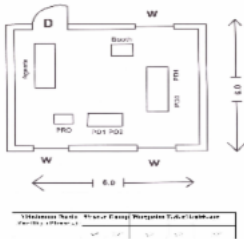

Nazri Naksha

Google Map View

Polling Station Building Front View

Polling Station Front View

Cad View

Key MAP View

1 பெயர் : லோகநாதன் தாயின் பெயர் : க நாராயணன் வீட்டு எண் : 1 வயது : 53 பாலினம் : ஆண் Photo is available	RST1927623	2 பெயர் : மல்லிகா கணவர் பெயர் : தயாளன் வீட்டு எண் : 1 வயது : 45 பாலினம் : பெண் Photo is available	RST0459149	3 பெயர் : லதா தந்தை பெயர் : உலகநாதன் வீட்டு எண் : 1 வயது : 42 பாலினம் : பெண் Photo is available	RST0459156
4 பெயர் : திருமகன் இதரர் பெயர் : ந லோகநாதன் வீட்டு எண் : 1 வயது : 41 பாலினம் : பெண் Photo is available	RST1905876	5 பெயர் : விந்தியா கணவர் பெயர் : தினேஷ்பாபு வீட்டு எண் : 1 வயது : 39 பாலினம் : பெண் Photo is available	RST0282053	6 பெயர் : சந்திரன் தந்தை பெயர் : மதியழகன் வீட்டு எண் : 1 வயது : 30 பாலினம் : ஆண் Photo is available	RST0820431
7 பெயர் : கனிகா பூர் தந்தை பெயர் : ரமேஷ்பாபு வீட்டு எண் : 1 வயது : 22 பாலினம் : பெண் Photo is available	RST2177509	8 பெயர் : கவின பூர் தந்தை பெயர் : ரமேஷ்பாபு வீட்டு எண் : 1 வயது : 22 பாலினம் : பெண் Photo is available	RST2177491	9 பெயர் : சாலினி கணவர் பெயர் : சதீஷ்பாபு வீட்டு எண் : 1-1 வயது : 38 பாலினம் : பெண் Photo is available	RST0978429
10 பெயர் : பூபாலன் தந்தை பெயர் : ரவி வீட்டு எண் : 1/2 வயது : 26 பாலினம் : ஆண் Photo is available	RST2153047	11 பெயர் : குணசேகரன் தந்தை பெயர் : கோவிந்தராஜ் வீட்டு எண் : 1-3 வயது : 57 பாலினம் : ஆண் Photo is available	RST0575258	12 பெயர் : ராஜா தந்தை பெயர் : சுப்பிரமணி வீட்டு எண் : 1/17 வயது : 26 பாலினம் : ஆண் Photo is available	RST1171735
13 பெயர் : கணேஷ் நா தந்தை பெயர் : நாராயணன் வீட்டு எண் : 1/19 வயது : 21 பாலினம் : ஆண் Photo is available	RST2216125	#2 14 பெயர் : ம லட்சுமணன் தந்தை பெயர் : மகேந்திரன் வீட்டு எண் : எண் 13-1 வயது : 33 பாலினம் : ஆண் Photo is available	RST1016435	15 பெயர் : கலைப்பிரியா தந்தை பெயர் : சேகர் வீட்டு எண் : 1/99 வயது : 35 பாலினம் : பெண் Photo is available	RST2197606
16 பெயர் : மகேந்திரன் தந்தை பெயர் : வரதராஜ் வீட்டு எண் : 2 வயது : 63 பாலினம் : ஆண் Photo is available	RST1612712	17 பெயர் : ரவி தந்தை பெயர் : வரதராஜ் வீட்டு எண் : 2 வயது : 58 பாலினம் : ஆண் Photo is available	RST0188128	18 பெயர் : வளர்மதி கணவர் பெயர் : மகேந்திரன் வீட்டு எண் : 2 வயது : 56 பாலினம் : பெண் Photo is available	RST1612720
19 பெயர் : இந்திரா கணவர் பெயர் : ரவி வீட்டு எண் : 2 வயது : 52 பாலினம் : பெண் Photo is available	RST0187443	20 பெயர் : ரஞ்சிதா தந்தை பெயர் : காசி வீட்டு எண் : 2-22D வயது : 30 பாலினம் : பெண் Photo is available	RST1056043	21 பெயர் : தமிழரசி சி தந்தை பெயர் : சிவசுப்பிரமணி வீட்டு எண் : 2/391 வயது : 47 பாலினம் : பெண் Photo is available	LRB3096013
22 பெயர் : பிரேமா கணவர் பெயர் : தங்கராஜ் வீட்டு எண் : 3 வயது : 62 பாலினம் : பெண் Photo is available	LRB2715217	23 பெயர் : மதுராபி கணவர் பெயர் : கோவிந்தராஜ் வீட்டு எண் : 3 வயது : 61 பாலினம் : பெண் Photo is available	RST0188359	24 பெயர் : அமுதவள்ளி கணவர் பெயர் : மதுரை முத்து வீட்டு எண் : 3 வயது : 55 பாலினம் : பெண் Photo is available	RST0575233
25 பெயர் : மதுரைமுத்து தந்தை பெயர் : கோவிந்தராஜ் வீட்டு எண் : 3 வயது : 44 பாலினம் : ஆண் Photo is available	LRB2716629	26 பெயர் : சுமிதாமதி சு தந்தை பெயர் : சுரேஷ் வீட்டு எண் : 3/128 வயது : 21 பாலினம் : பெண் Photo is available	RST2199289	27 பெயர் : தினேஷ்குமார் மா தந்தை பெயர் : மாரகபந்து வீட்டு எண் : 04 வயது : 25 பாலினம் : ஆண் Photo is available	RST2289510
28 பெயர் : சின்னப்பையன் தந்தை பெயர் : சீத்தாராமன் வீட்டு எண் : 5 வயது : 60 பாலினம் : ஆண் Photo is available	RST1612738	29 பெயர் : கற்பகம் கணவர் பெயர் : சின்னப்பையன் வீட்டு எண் : 5 வயது : 52 பாலினம் : பெண் Photo is available	RST1612746	30 பெயர் : முருகன் பெ தந்தை பெயர் : பெரியசாமி வீட்டு எண் : 5/41ஏ வயது : 52 பாலினம் : ஆண் Photo is available	RST0884650