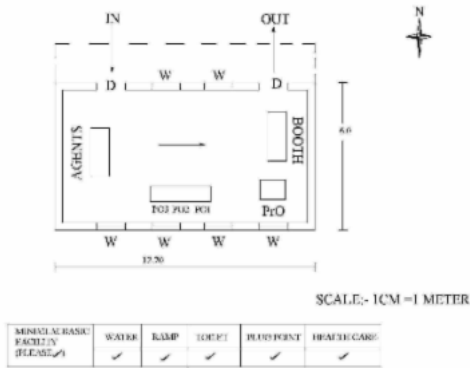

Cad View

Key MAP View