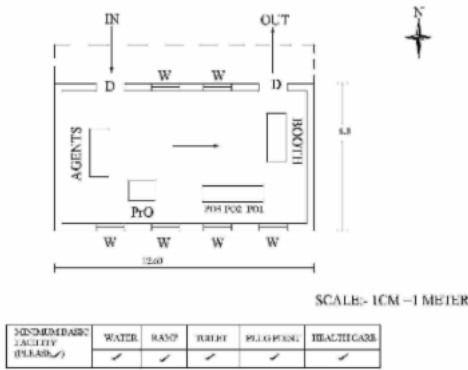

Google Map View

Polling Station Building Front View

Polling Station Front View

Cad View

Key MAP View

1 பெயர் : புவனேஷ்வரி கணவர் பெயர் : குமார் வீட்டு எண் : 1 வயது : 45 பாலினம் : பெண் Photo is available RST0190470	2 பெயர் : விஷ்ணுகுமார் தந்தை பெயர் : அருள்ஜோதி வீட்டு எண் : 1/15 வயது : 27 பாலினம் : ஆண் Photo is available RST1110030	3 பெயர் : தினேஷ்குமார் தந்தை பெயர் : இருச்சப்பன் வீட்டு எண் : 1/37ஏ வயது : 37 பாலினம் : ஆண் Photo is available RST0190504
4 பெயர் : சங்கீதா கணவர் பெயர் : சசிகுமார் வீட்டு எண் : 1-83A வயது : 43 பாலினம் : பெண் Photo is available RST0571497	5 பெயர் : கோமதி கணவர் பெயர் : கவியரசன் வீட்டு எண் : 1/94 வயது : 43 பாலினம் : பெண் Photo is available RST0681957	6 பெயர் : விக்னேஷ் தந்தை பெயர் : ஸ்ரீனிவாசன் வீட்டு எண் : 1/94 வயது : 23 பாலினம் : ஆண் Photo is available RST2097277
7 பெயர் : ஆனந்தி கணவர் பெயர் : பிச்சமுத்து வீட்டு எண் : 1-105 வயது : 52 பாலினம் : பெண் Photo is available RST1662550	8 பெயர் : குமரவேல் தந்தை பெயர் : பிச்சமுத்து வீட்டு எண் : 1-105 வயது : 50 பாலினம் : ஆண் Photo is available LRB1980143	9 பெயர் : ஈஸ்வரி கணவர் பெயர் : குமரவேல் வீட்டு எண் : 1-105 வயது : 47 பாலினம் : பெண் Photo is available LRB1978741
10 பெயர் : சந்தியா தந்தை பெயர் : குமரவேல் வீட்டு எண் : 1/105 வயது : 26 பாலினம் : பெண் Photo is available RST1131036	11 பெயர் : புனிதா கணவர் பெயர் : சங்கர் வீட்டு எண் : 1-106 வயது : 66 பாலினம் : பெண் Photo is available RST1662576	12 பெயர் : சீனிவாசன் தந்தை பெயர் : சேகர் வீட்டு எண் : 1-107 வயது : 49 பாலினம் : ஆண் Photo is available LRB2712529
13 பெயர் : கவியரசன் தந்தை பெயர் : சேகர் வீட்டு எண் : 1-107 வயது : 46 பாலினம் : ஆண் Photo is available LRB2713469	14 பெயர் : குணசுந்தரி கணவர் பெயர் : சீனிவாசன் வீட்டு எண் : 1-107 வயது : 44 பாலினம் : பெண் Photo is available LRB2712511	15 பெயர் : வடிவேல் தந்தை பெயர் : சுப்பிரமணி வீட்டு எண் : 1-109 வயது : 58 பாலினம் : ஆண் Photo is available RST1662592
16 பெயர் : ரோஜி கணவர் பெயர் : வடிவேல் வீட்டு எண் : 1-109 வயது : 51 பாலினம் : பெண் Photo is available RST1662600	17 பெயர் : உமாவதி கணவர் பெயர் : தனசீலன் வீட்டு எண் : 1-112 வயது : 61 பாலினம் : பெண் Photo is available RST1662618	18 பெயர் : ஸ்ரீகாந்த் தந்தை பெயர் : தனசீலன் வீட்டு எண் : 1-112 வயது : 45 பாலினம் : ஆண் Photo is available LRB2712453
19 பெயர் : நிரோஷா கணவர் பெயர் : ஸ்ரீகாந்த் வீட்டு எண் : 1-112 வயது : 37 பாலினம் : பெண் Photo is available RST0043422	20 பெயர் : முனியம்மாள் கணவர் பெயர் : இருசப்பன் வீட்டு எண் : 1-113 வயது : 81 பாலினம் : பெண் Photo is available RST1662626	21 பெயர் : முருகன் தந்தை பெயர் : இருசப்பன் வீட்டு எண் : 1-113 வயது : 48 பாலினம் : ஆண் Photo is available LRB1978709
22 பெயர் : காந்திமதி கணவர் பெயர் : மூருகன் வீட்டு எண் : 1-113 வயது : 28 பாலினம் : பெண் Photo is available RST0886739	23 பெயர் : கீதா சி தந்தை பெயர் : பெரியதுரை வீட்டு எண் : 1-114 வயது : 52 பாலினம் : பெண் Photo is available LRB1978824	24 பெயர் : சசிகுமார் தந்தை பெயர் : பெரியதுரை வீட்டு எண் : 1-114 வயது : 50 பாலினம் : ஆண் Photo is available RST1662659
25 பெயர் : சக்திவேல் தந்தை பெயர் : சின்னதுரை வீட்டு எண் : 1-114 வயது : 46 பாலினம் : ஆண் Photo is available LRB1872936	26 பெயர் : சுனோமி ரோஸ்லின் தந்தை பெயர் : சாலமோன் வீட்டு எண் : 1-114 வயது : 32 பாலினம் : பெண் Photo is available RST0571406	27 பெயர் : சாலமன் தந்தை பெயர் : அப்பாதுரை வீட்டு எண் : 1-115 வயது : 63 பாலினம் : ஆண் Photo is available LRB3427754
28 பெயர் : உமாராணி கணவர் பெயர் : சாலமோன் வீட்டு எண் : 1-115 வயது : 57 பாலினம் : பெண் Photo is available RST0389502	29 பெயர் : சாந்தி கணவர் பெயர் : சாமுவேல் வீட்டு எண் : 1-116 வயது : 59 பாலினம் : பெண் Photo is available RST1662675	30 பெயர் : சந்தனமரியா தந்தை பெயர் : சாமுவேல் வீட்டு எண் : 1-116 வயது : 46 பாலினம் : பெண் Photo is available LRB1872787