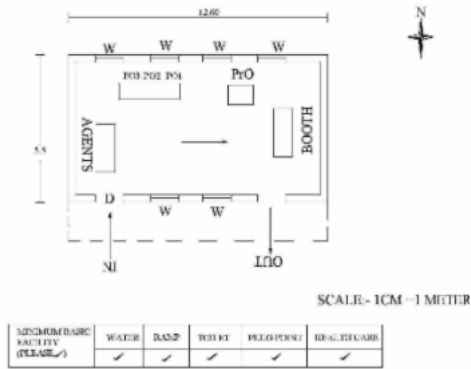

Cad View

Key MAP View