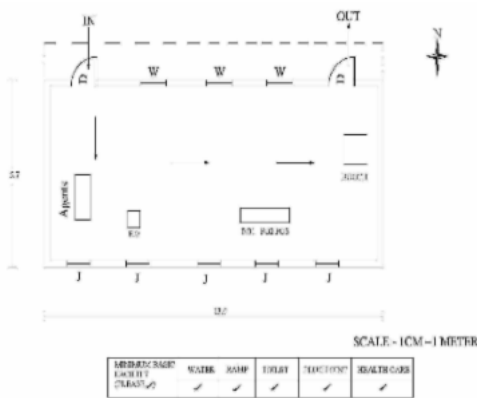

கையொப்பம்

Nazri Naksha

Google Map View

Polling Station Building Front View

Polling Station Front View

Cad View

Key MAP View

|   |            |  |            |   |            |
|---|------------|--|------------|---|------------|
| 1<br>பெயர் : ராஜேந்திரன்<br>தந்தை பெயர்: குப்பன்<br>வீட்டு எண் : 1<br>வயது : 60 பாலினம் : ஆண்<br>Photo is available   | RST0389692 | 2<br>பெயர் : சுகானந்தம்<br>தந்தை பெயர்: பழனி<br>வீட்டு எண் : 1<br>வயது : 51 பாலினம் : ஆண்<br>Photo is available              | RST0768150 | 3<br>பெயர் : புனிதா<br>கணவர் பெயர்: சுகானந்தன்<br>வீட்டு எண் : 1<br>வயது : 45 பாலினம் : பெண்<br>Photo is available        | RST0768168 |
| 4<br>பெயர் : கோவர்தனன்<br>தந்தை பெயர்: சண்முகம்<br>வீட்டு எண் : 1<br>வயது : 39 பாலினம் : ஆண்<br>Photo is available    | RST0845834 | 5<br>பெயர் : சிந்து<br>கணவர் பெயர்: நாவலன்<br>வீட்டு எண் : 1<br>வயது : 37 பாலினம் : பெண்<br>Photo is available               | RST0768176 | 6<br>பெயர் : ஜெயந்தி<br>கணவர் பெயர்: கோவர்தனன்<br>வீட்டு எண் : 1<br>வயது : 33 பாலினம் : பெண்<br>Photo is available        | RST0845842 |
| 7<br>பெயர் : கோட்டீஸ்வரன்<br>தந்தை பெயர்: அண்ணாமலை<br>வீட்டு எண் : 1<br>வயது : 32 பாலினம் : ஆண்<br>Photo is available | RST0570663 | 8<br>பெயர் : ராகுல்<br>தந்தை பெயர்: தஞ்சி<br>வீட்டு எண் : 1<br>வயது : 30 பாலினம் : ஆண்<br>Photo is available                 | RST0887398 | 9<br>பெயர் : நதியா<br>தந்தை பெயர்: அன்பரழகன்<br>வீட்டு எண் : 1<br>வயது : 30 பாலினம் : பெண்<br>Photo is available          | RST0768192 |
| 10<br>பெயர் : விக்னேஷ்<br>தந்தை பெயர்: தயாளன்<br>வீட்டு எண் : 1<br>வயது : 30 பாலினம் : ஆண்<br>Photo is available      | RST0768184 | 11<br>பெயர் : ரேவதி<br>கணவர் பெயர்: தவத்திருமால்<br>வீட்டு எண் : 1<br>வயது : 29 பாலினம் : பெண்<br>Photo is available         | RST0937441 | 12<br>பெயர் : மகாலட்சுமி<br>கணவர் பெயர்: குமரன்<br>வீட்டு எண் : 1<br>வயது : 28 பாலினம் : பெண்<br>Photo is available       | RST0937383 |
| 13<br>பெயர் : சோனியா<br>தந்தை பெயர்: நாகராஜன்<br>வீட்டு எண் : 1<br>வயது : 28 பாலினம் : பெண்<br>Photo is available     | RST1018779 | 14<br>பெயர் : அஜய் பிரபு<br>தந்தை பெயர்: ராஜா<br>வீட்டு எண் : 1<br>வயது : 24 பாலினம் : ஆண்<br>Photo is available             | RST1969344 | 15<br>பெயர் : சரவணன் கா<br>தந்தை பெயர்: கார்த்திகேயன்<br>வீட்டு எண் : 1<br>வயது : 20 பாலினம் : ஆண்<br>Photo is available  | RST2373298 |
| 16<br>பெயர் : கோபி<br>தந்தை பெயர்: செல்வராஜ்<br>வீட்டு எண் : 1-2-46<br>வயது : 37 பாலினம் : ஆண்<br>Photo is available  | RST1018662 | 17<br>பெயர் : ஜோதி<br>கணவர் பெயர்: கார்த்தி<br>வீட்டு எண் : 1/38<br>வயது : 23 பாலினம் : பெண்<br>Photo is available           | RST2083673 | 18<br>பெயர் : ராஜேஷ்குமார்<br>தந்தை பெயர்: ராமநாதன்<br>வீட்டு எண் : 1-42<br>வயது : 29 பாலினம் : ஆண்<br>Photo is available | RST1018613 |
| 19<br>பெயர் : மோதிலால்<br>தந்தை பெயர்: சேகர்<br>வீட்டு எண் : 1/85<br>வயது : 26 பாலினம் : ஆண்<br>Photo is available    | RST1166461 | 20<br>பெயர் : மஞ்சுநாதன்<br>தந்தை பெயர்: சேகர்<br>வீட்டு எண் : 1/85<br>வயது : 23 பாலினம் : ஆண்<br>Photo is available         | RST2140150 | 21<br>பெயர் : லட்சுமி<br>கணவர் பெயர்: ஆனந்தன்<br>வீட்டு எண் : 1-129C<br>வயது : 44 பாலினம் : பெண்<br>Photo is available    | RST0887372 |
| 22<br>பெயர் : கவிதா<br>தந்தை பெயர்: நாகராஜன்<br>வீட்டு எண் : 1-132<br>வயது : 30 பாலினம் : பெண்<br>Photo is available  | RST0680918 | 23<br>பெயர் : பார்த்திபன்<br>தந்தை பெயர்: ராமநாதன்<br>வீட்டு எண் : 1/ஏ4<br>வயது : 27 பாலினம் : ஆண்<br>Photo is available     | RST1131945 | 24<br>பெயர் : சேரலாதன்<br>தந்தை பெயர்: அய்யாதுரை<br>வீட்டு எண் : 2<br>வயது : 76 பாலினம் : ஆண்<br>Photo is available       | RST1688555 |
| 25<br>பெயர் : வேந்தர்மணி<br>தந்தை பெயர்: விநாயகம்<br>வீட்டு எண் : 2<br>வயது : 75 பாலினம் : ஆண்<br>Photo is available  | RST0463059 | 26<br>பெயர் : ஜோதீஸ்வரி<br>கணவர் பெயர்: சேரலாதன்<br>வீட்டு எண் : 2<br>வயது : 62 பாலினம் : பெண்<br>Photo is available         | RST1688563 | 27<br>பெயர் : கலா<br>கணவர் பெயர்: செல்வராஜ்<br>வீட்டு எண் : 2<br>வயது : 58 பாலினம் : பெண்<br>Photo is available           | RST1688571 |
| 28<br>பெயர் : மகாலட்சுமி<br>தந்தை பெயர்: ஆறுமுகம்<br>வீட்டு எண் : 2<br>வயது : 46 பாலினம் : பெண்<br>Photo is available | LRB3515442 | 29<br>பெயர் : விஜயசாமுண்டீஸ்வரி<br>தந்தை பெயர்: சேரலாதன்<br>வீட்டு எண் : 2<br>வயது : 44 பாலினம் : பெண்<br>Photo is available | LRB2736031 | 30<br>பெயர் : இளங்கேள்வரன்<br>தந்தை பெயர்: சேரலாதன்<br>வீட்டு எண் : 2<br>வயது : 43 பாலினம் : ஆண்<br>Photo is available    | LRB2735975 |