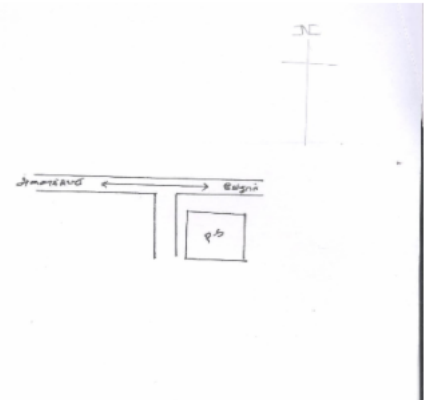

Google Map View

Polling Station Building Front View

Polling Station Front View

Cad View

Key MAP View

SCALE:- 1CM =1 METER

MINIMUM BASIC FACILITY	WATER	RAMP	TOILET	PLUG POINT	HEALTH CARE
☑	☑	☑	☑	☑	☑

சட்டமன்றத் தொகுதியின் எண் மற்றும் பெயர் : 44-அணைக்கட்டு பிரிவு எண் மற்றும் பெயர் 1-சேக்கனூர் (வ.கி) மற்றும் (உஊ), வார்டு 5, புத்தர் தெரு