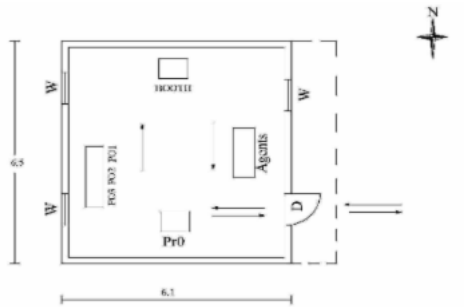

Google Map View

Polling Station Building Front View

Polling Station Front View

Cad View

Key MAP View

SCALE:- 1CM =1 METER

MINIMUM BASIC FACILITY	WATER	RAMP	TOILET	PLUG POINT	HEALTH CARE
☑	☑	☑	☑	☑	☑

சட்டமன்றத் தொகுதியின் எண் மற்றும் பெயர் : 44-அணைக்கட்டு பிரிவு எண் மற்றும் பெயர் 1-சேக்கனூர் (வ.கி) மற்றும் (உஊ), வார்டு 5, புத்தர் தெரு