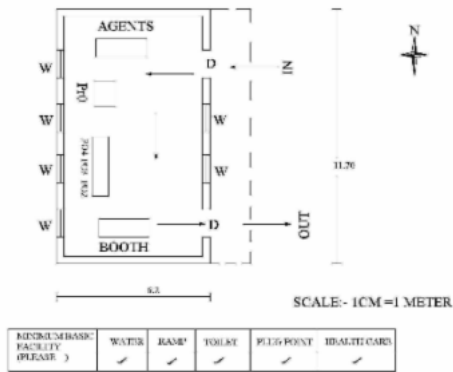

Google Map View

Polling Station Building Front View

Polling Station Front View

Cad View

Key MAP View

1	RST1174457	பெயர் : ரங்கநாதன் ஜீ தந்தை பெயர்: கோவிந்தஸ்வாமி ஏஃப் வீட்டு எண் : 1 வயது : 61 பாலினம் : ஆண்	Photo is available	2	RST1174416	பெயர் : வரலக்ஷ்மி கணவர் பெயர்: ரங்கநாதன் வீட்டு எண் : 1 வயது : 54 பாலினம் : பெண்	Photo is available	3	RST0679845	பெயர் : வெங்கடேசன் தந்தை பெயர்: சுப்பிரமணி வீட்டு எண் : 1 வயது : 46 பாலினம் : ஆண்	Photo is available
4	RST0569640	பெயர் : தேவி கணவர் பெயர்: வெங்கடேசன் வீட்டு எண் : 1 வயது : 39 பாலினம் : பெண்	Photo is available	5	RST0569731	பெயர் : பாரதி கணவர் பெயர்: சரவணன் வீட்டு எண் : 1 வயது : 37 பாலினம் : பெண்	Photo is available	6	RST0569749	பெயர் : தேந்திரன் தந்தை பெயர்: நடராஜன் வீட்டு எண் : 1 வயது : 35 பாலினம் : ஆண்	Photo is available
7	RST0680108	பெயர் : சிவராஜ் தந்தை பெயர்: மணி வீட்டு எண் : 1 வயது : 34 பாலினம் : ஆண்	Photo is available	8	RST1019843	பெயர் : கலைச்செல்வி தந்தை பெயர்: மதியழகன் வீட்டு எண் : 1 வயது : 33 பாலினம் : பெண்	Photo is available	9	RST0822197	பெயர் : பூங்காவனம் தந்தை பெயர்: குணசேகரன் வீட்டு எண் : 1 வயது : 32 பாலினம் : ஆண்	Photo is available
10	RST0569756	பெயர் : வெங்கடேஷ் தந்தை பெயர்: கிருஷ்ணமூர்த்தி வீட்டு எண் : 1 வயது : 31 பாலினம் : ஆண்	Photo is available	11	RST0822205	பெயர் : ஆனந்தகுமார் தந்தை பெயர்: முனிசாமி வீட்டு எண் : 1 வயது : 30 பாலினம் : ஆண்	Photo is available	12	RST1076942	பெயர் : பிரசாந்த் தந்தை பெயர்: ரங்கநாதன் வீட்டு எண் : 1 வயது : 30 பாலினம் : ஆண்	Photo is available
13	RST1076967	பெயர் : மாதவ குழலோன் தந்தை பெயர்: ரங்கநாதன் வீட்டு எண் : 1 வயது : 27 பாலினம் : ஆண்	Photo is available	14	RST2367654	பெயர் : தருண் வெ தந்தை பெயர்: வெங்கடேசன் வீட்டு எண் : 1 வயது : 20 பாலினம் : ஆண்	Photo is available	15	RST0888354	பெயர் : அஜித்குமார் தந்தை பெயர்: முருகேசன் வீட்டு எண் : 1-14 வயது : 28 பாலினம் : ஆண்	Photo is available
16	RST1133230	பெயர் : அருண் குமார் தந்தை பெயர்: சின்னசாமி வீட்டு எண் : 1/14 வயது : 25 பாலினம் : ஆண்	Photo is available	17	RST0360529	பெயர் : பரமசிவன் தந்தை பெயர்: வெங்கடேசன் வீட்டு எண் : 1-14C வயது : 36 பாலினம் : ஆண்	Photo is available	18	RST0284703	பெயர் : பூங்கொடி தந்தை பெயர்: ஆறுமுகம் வீட்டு எண் : 1-23 வயது : 35 பாலினம் : பெண்	Photo is available
19	RST0679720	பெயர் : தய்கமணி தந்தை பெயர்: ரங்கநாதன் வீட்டு எண் : 1-26 வயது : 31 பாலினம் : ஆண்	Photo is available	20	RST0680082	பெயர் : தனலட்சுமி கணவர் பெயர்: ரேணு கோபால் வீட்டு எண் : 1-31 வயது : 41 பாலினம் : பெண்	Photo is available	21	RST0465153	பெயர் : தேவி கணவர் பெயர்: அரசு வீட்டு எண் : 1-110 வயது : 44 பாலினம் : பெண்	Photo is available
22	RST1715887	பெயர் : குணசேகரன் தந்தை பெயர்: வெங்கடேசன் வீட்டு எண் : 3 வயது : 60 பாலினம் : ஆண்	Photo is available	23	RST1715895	பெயர் : வள்ளியம்மாள் கணவர் பெயர்: குணசேகரன் வீட்டு எண் : 3 வயது : 56 பாலினம் : பெண்	Photo is available	24	RST2151439	பெயர் : ஜோதி கணவர் பெயர்: கார்த்திக் வீட்டு எண் : 3 வயது : 31 பாலினம் : பெண்	Photo is available
25	RST0888339	பெயர் : கார்த்திக் தந்தை பெயர்: குணசேகரன் வீட்டு எண் : 3-4 வயது : 29 பாலினம் : ஆண்	Photo is available	26	LRB1527019	பெயர் : சரஸ்வதி கணவர் பெயர்: கண்ணன் வீட்டு எண் : 4 வயது : 75 பாலினம் : பெண்	Photo is available	27	LRB1527027	பெயர் : அருண்மொழிதேவன் தந்தை பெயர்: கண்ணன் வீட்டு எண் : 4 வயது : 58 பாலினம் : ஆண்	Photo is available
28	LRB3434784	பெயர் : சிவன் தந்தை பெயர்: கண்ணன் வீட்டு எண் : 4 வயது : 56 பாலினம் : ஆண்	Photo is available	29	LRB1527258	பெயர் : மஞ்சளா கணவர் பெயர்: பரமசிவம் வீட்டு எண் : 4 வயது : 52 பாலினம் : பெண்	Photo is available	30	LRB2688364	பெயர் : புஷ்பா யோ கணவர் பெயர்: யோகமணி வீட்டு எண் : 4 வயது : 45 பாலினம் : பெண்	Photo is available