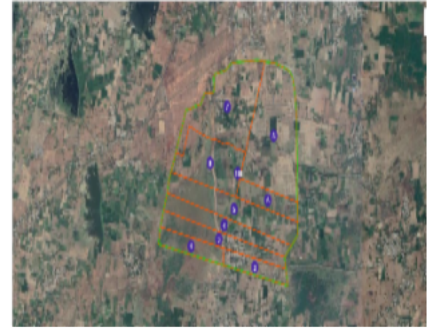

Google Map View