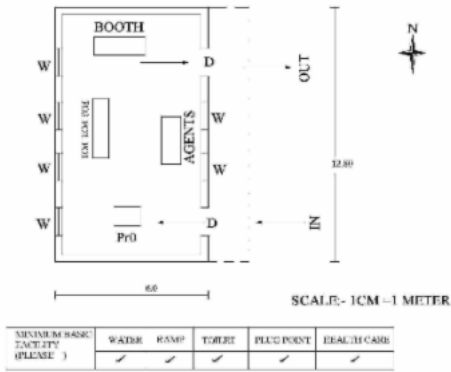

Google Map View

Polling Station Building Front View

Polling Station Front View

Cad View

Key MAP View

1 பெயர் : சந்திரன் தந்தை பெயர்: இருசன் வீட்டு எண் : 1 வயது : 69 பாலினம் : ஆண்	RST0679480 Photo is available	2 பெயர் : சிங்காரி கணவர் பெயர்: சித்தாத்தர் வீட்டு எண் : 1 வயது : 63 பாலினம் : பெண்	RST0888677 Photo is available	3 பெயர் : சுபாஷினி கணவர் பெயர்: சந்திரன் வீட்டு எண் : 1 வயது : 49 பாலினம் : பெண்	RST0679472 Photo is available
4 பெயர் : ஆசிர் தந்தை பெயர்: கன்னியப்பன் வீட்டு எண் : 1 வயது : 48 பாலினம் : ஆண்	RST0679167 Photo is available	5 பெயர் : சந்திர ரூபினி கணவர் பெயர்: ஆண்ட்ரூஸ் வீட்டு எண் : 1 வயது : 44 பாலினம் : பெண்	RST0679191 Photo is available	6 பெயர் : பிரேம்குமார் தந்தை பெயர்: சந்திரன் வீட்டு எண் : 1 வயது : 41 பாலினம் : ஆண்	RST0678862 Photo is available
7 பெயர் : கிருபா தந்தை பெயர்: கிருபாநந்தன் வீட்டு எண் : 1 வயது : 33 பாலினம் : பெண்	RST0822288 Photo is available	8 பெயர் : நந்தினி தந்தை பெயர்: அசேக்குமார் வீட்டு எண் : 1 வயது : 33 பாலினம் : பெண்	RST0678946 Photo is available	9 பெயர் : சுரேந்தர் தந்தை பெயர்: மதுரை வீட்டு எண் : 1 வயது : 31 பாலினம் : ஆண்	RST0679415 Photo is available
10 பெயர் : கவிபிரியா தந்தை பெயர்: ரவிந்திரன் வீட்டு எண் : 1 வயது : 28 பாலினம் : பெண்	RST0888669 Photo is available	11 பெயர் : மயிலராஜ் தந்தை பெயர்: சின்னப்பன் வீட்டு எண் : 1-2 வயது : 89 பாலினம் : ஆண்	LRB2693356 Photo is available	12 பெயர் : வசந்தா தந்தை பெயர்: மயிலராஜ் வீட்டு எண் : 1-2 வயது : 66 பாலினம் : பெண்	LRB1526862 Photo is available
13 பெயர் : வேல்முருகன் தந்தை பெயர்: மயிலராஜ் வீட்டு எண் : 1-2 வயது : 54 பாலினம் : ஆண்	LRB2693505 Photo is available	14 பெயர் : ஆண்டாள் கணவர் பெயர்: முருகேசன் வீட்டு எண் : 1-83 வயது : 75 பாலினம் : பெண்	RST1721356 Photo is available	15 பெயர் : வெங்கடேசன் தந்தை பெயர்: முருகேசன் வீட்டு எண் : 1-83 வயது : 50 பாலினம் : ஆண்	LRB1527613 Photo is available
16 பெயர் : அம்மு தந்தை பெயர்: லோகன் வீட்டு எண் : 1-83 வயது : 49 பாலினம் : பெண்	RST1721364 Photo is available	17 பெயர் : சுகந்தி தந்தை பெயர்: பார்த்திபன் வீட்டு எண் : 2 வயது : 44 பாலினம் : பெண்	RST0768838 Photo is available	18 பெயர் : சுவாதி தந்தை பெயர்: மோகன்ராஜ் வீட்டு எண் : 2/30 வயது : 22 பாலினம் : பெண்	RST2248102 Photo is available
19 பெயர் : ரூபாஷினி தந்தை பெயர்: பார்த்திபன் வீட்டு எண் : 2/30 வயது : 19 பாலினம் : பெண்	RST2374510 Photo is available	20 பெயர் : பாலசுப்ரமணியம் தந்தை பெயர்: பார்த்திபன் வீட்டு எண் : 2/30 வயது : 19 பாலினம் : ஆண்	RST2393080 Photo is available	21 பெயர் : விஜயபிரபாகரன் தந்தை பெயர்: காத்தவராயன் வீட்டு எண் : 3-934 வயது : 35 பாலினம் : ஆண்	RST0285197 Photo is available
22 பெயர் : மங்களம் தந்தை பெயர்: ரவிந்திரன் வீட்டு எண் : 5 வயது : 46 பாலினம் : பெண்	RST0768853 Photo is available	23 பெயர் : பவித்ரா தந்தை பெயர்: ரவிந்திரன் வீட்டு எண் : 5 வயது : 33 பாலினம் : பெண்	RST0569160 Photo is available	24 பெயர் : நந்தினி தந்தை பெயர்: பிமராஸ் வீட்டு எண் : 5 வயது : 30 பாலினம் : பெண்	RST0768770 Photo is available
25 பெயர் : பிரதாப் கு தந்தை பெயர்: குமரேசன் வீட்டு எண் : 5 வயது : 19 பாலினம் : ஆண்	RST2363968 Photo is available	26 பெயர் : தாமரைச்செல்வி குமார் தந்தை பெயர்: குமார் வீட்டு எண் : 5/7 வயது : 39 பாலினம் : பெண்	RST1133495 Photo is available	27 பெயர் : கிருஷ்ணாகாந்த் .லோ தந்தை பெயர்: லோகநாதன் வீட்டு எண் : 5/9ஏ வயது : 25 பாலினம் : ஆண்	RST2273928 Photo is available
28 பெயர் : கவியரசு தந்தை பெயர்: சிவசூரியன் வீட்டு எண் : 5-15 வயது : 36 பாலினம் : ஆண்	RST0390781 Photo is available	29 பெயர் : பிரவீன்குமார் தந்தை பெயர்: சிவசூரியன் வீட்டு எண் : 5-15 வயது : 33 பாலினம் : ஆண்	RST0390799 Photo is available	30 பெயர் : வாசுகி கணவர் பெயர்: சிவசூரியன் வீட்டு எண் : 5-15-A வயது : 54 பாலினம் : பெண்	RST0116574 Photo is available