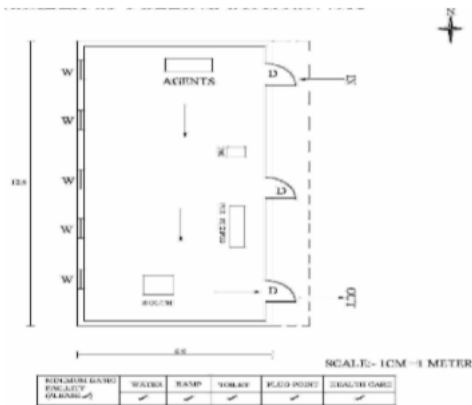

Google Map View

Polling Station Building Front View

Polling Station Front View

Cad View

Key MAP View

1 பெயர் : வெங்கடேசன் தந்தை பெயர் : பொற்கொடியன் வீட்டு எண் : 1 வயது : 44 பாலினம் : ஆண்	RST0569020 Photo is available	2 பெயர் : ஜிவிதா ச கணவர் பெயர் : மோகன்குமார் வீட்டு எண் : 2/12ஏ வயது : 28 பாலினம் : பெண்	RST1948520 Photo is available	3 பெயர் : ரகுபதி தந்தை பெயர் : கோவிந்தன் வீட்டு எண் : 2-352 வயது : 66 பாலினம் : ஆண்	RST1729276 Photo is available
4 பெயர் : ர ஜெயபிரபு தந்தை பெயர் : ரகுபதி வீட்டு எண் : 2/352 வயது : 37 பாலினம் : ஆண்	RST0046995 Photo is available	5 பெயர் : ஜெயராஜ் ர தந்தை பெயர் : ரகுபதி கோ வீட்டு எண் : 2/352 ஜமால்புரம் ரோடு,ஊஞ்சூர், வயது : 37 பாலினம் : ஆண்	RST0047738 Photo is available	6 பெயர் : பத்மாவதி கணவர் பெயர் : ஞானவேல் வீட்டு எண் : 3-3 வயது : 36 பாலினம் : பெண்	RST0046516 Photo is available
7 பெயர் : தனக்கோடி தந்தை பெயர் : முனிசாமி வீட்டு எண் : 3-4 வயது : 73 பாலினம் : ஆண்	LRB1505601 Photo is available	8 பெயர் : ரோசம்மாள் கணவர் பெயர் : தனக்கோட்டி வீட்டு எண் : 3-4 வயது : 66 பாலினம் : பெண்	LRB1505890 Photo is available	9 பெயர் : பழனி தந்தை பெயர் : தனக்கோட்டி வீட்டு எண் : 3-4 வயது : 52 பாலினம் : ஆண்	RST1729284 Photo is available
10 பெயர் : முருகன் தந்தை பெயர் : தனக்கோட்டி வீட்டு எண் : 3-4 வயது : 50 பாலினம் : ஆண்	RST1729292 Photo is available	11 பெயர் : கிரி தந்தை பெயர் : தனக்கோட்டி வீட்டு எண் : 3-4 வயது : 46 பாலினம் : ஆண்	LRB1986868 Photo is available	12 பெயர் : மாலதி தந்தை பெயர் : சம்பத் வீட்டு எண் : 3/4 வயது : 39 பாலினம் : பெண்	LRB3465630 Photo is available
13 பெயர் : பலராமன் தந்தை பெயர் : சேகர் வீட்டு எண் : 3/5 வயது : 50 பாலினம் : ஆண்	RST1190016 Photo is available	14 பெயர் : தேவி தந்தை பெயர் : கோதண்டன் வீட்டு எண் : 3/5 வயது : 33 பாலினம் : பெண்	WNC0413724 Photo is available	15 பெயர் : சூதா கணவர் பெயர் : பலராமன் வீட்டு எண் : 3/5ஏ வயது : 39 பாலினம் : பெண்	RST1189992 Photo is available
16 பெயர் : புன்னியகோட்டி தந்தை பெயர் : மணி வீட்டு எண் : 3-7-D வயது : 47 பாலினம் : ஆண்	RST0116756 Photo is available	17 பெயர் : யோகேஷ் தந்தை பெயர் : பார்த்திபன் வீட்டு எண் : 3/7 D வயது : 25 பாலினம் : ஆண்	RST1163153 Photo is available	18 பெயர் : பீ ஸ்னேஹா தந்தை பெயர் : பார்த்திபன் வீட்டு எண் : 3/7 டீ வயது : 23 பாலினம் : பெண்	RST1981133 Photo is available
19 பெயர் : ரேகா கணவர் பெயர் : பார்த்திபன் வீட்டு எண் : 3-7-D வயது : 41 பாலினம் : பெண்	RST0116806 Photo is available	20 பெயர் : சரஸ்வதி கணவர் பெயர் : புண்ணியகோட்டி வீட்டு எண் : 3/7இ வயது : 41 பாலினம் : பெண்	RST2102622 Photo is available	21 பெயர் : சிவசங்கரி தந்தை பெயர் : குமார் வீட்டு எண் : 3/10 வயது : 30 பாலினம் : பெண்	RST2085603 Photo is available
22 பெயர் : சிவா தந்தை பெயர் : செளந்தராஜன் வீட்டு எண் : 3/22 வயது : 27 பாலினம் : ஆண்	RST1133511 Photo is available	23 பெயர் : பிரீதா தந்தை பெயர் : கோவிந்தராஜ் வீட்டு எண் : 3/22 வயது : 25 பாலினம் : பெண்	RST1883198 Photo is available	24 பெயர் : கலைச்செல்வி கணவர் பெயர் : தாமரைச்செல்வன் வீட்டு எண் : 3-33 வயது : 38 பாலினம் : பெண்	RST0569376 Photo is available
25 பெயர் : அண்ணாமலை தந்தை பெயர் : பீதாம்பரம் வீட்டு எண் : 3-33 வயது : 35 பாலினம் : ஆண்	RST0116749 Photo is available	26 பெயர் : மகாலட்சுமி அ கணவர் பெயர் : அண்ணாமலை வீட்டு எண் : 3/33 வயது : 26 பாலினம் : பெண்	RST2061083 Photo is available	27 பெயர் : கே தீபக் குமார் தந்தை பெயர் : காண்டிபன் வீட்டு எண் : 3/86 வயது : 21 பாலினம் : ஆண்	RST2303071 Photo is available
28 பெயர் : ரமேஷ் தந்தை பெயர் : தனக்கோட்டி வீட்டு எண் : 4 வயது : 45 பாலினம் : ஆண்	RST0360651 Photo is available	29 பெயர் : சாந்தி கணவர் பெயர் : முருகன் வீட்டு எண் : 4 வயது : 40 பாலினம் : பெண்	RST0116780 Photo is available	30 பெயர் : கவியரசி தந்தை பெயர் : முருகன் வீட்டு எண் : 4 வயது : 20 பாலினம் : பெண்	RST2339851 Photo is available