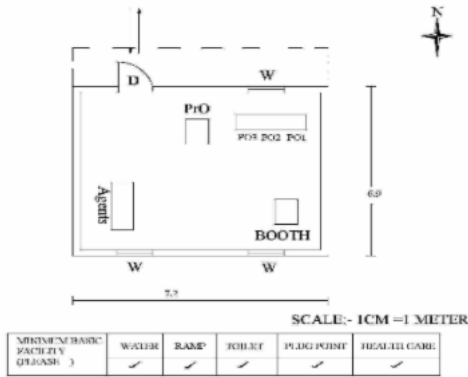

Cad View

Key MAP View