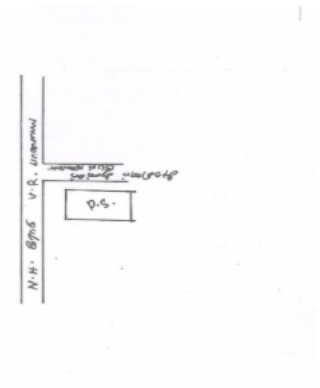

Cad View

Key MAP View