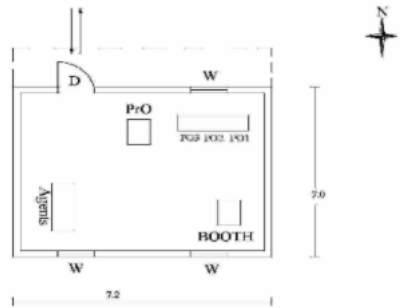

Google Map View

Polling Station Building Front View

Polling Station Front View

Cad View

Key MAP View

MINIMUM BASIC FACILITY (CLEAN)	WATER	RAMP	TOILET	PLUG POINT	HEALTH CASE
	✓	✓	✓	✓	✓

1 பெயர் : லட்சுமி கணவர் பெயர்: மாயாண்டி வீட்டு எண் : 1 வயது : 76 பாலினம் : பெண்	RST0194423 Photo is available	2 பெயர் : பராசக்தி கணவர் பெயர்: நடராஜன் வீட்டு எண் : 1 வயது : 56 பாலினம் : பெண்	RST0194449 Photo is available	3 பெயர் : கலைச்செல்வி கணவர் பெயர்: ஆணந்தஜோதி வீட்டு எண் : 1 வயது : 37 பாலினம் : பெண்	RST0194431 Photo is available
4 பெயர் : கவிதா கணவர் பெயர்: சுரேஷ் வீட்டு எண் : 01 வயது : 36 பாலினம் : பெண்	RST2336774 Photo is available	5 பெயர் : பாலஜி தந்தை பெயர்: முருகேசன் வீட்டு எண் : 1 வயது : 35 பாலினம் : ஆண்	RST0194415 Photo is available	6 பெயர் : பூபதி கணவர் பெயர்: இராமகிருஷ்ணன் வீட்டு எண் : 1-1 வயது : 87 பாலினம் : பெண்	RST1753748 Photo is available
7 பெயர் : பவுனம்மாள் கணவர் பெயர்: பண்டரி வீட்டு எண் : 1-2 வயது : 76 பாலினம் : பெண்	RST1753755 Photo is available	8 பெயர் : பூங்காவனம் கணவர் பெயர்: வாசுதேவஆச்சாரி வீட்டு எண் : 1-2 வயது : 68 பாலினம் : பெண்	RST1753763 Photo is available	9 பெயர் : சேகர் தந்தை பெயர்: பண்டரி வீட்டு எண் : 1-2 வயது : 63 பாலினம் : ஆண்	RST0117176 Photo is available
10 பெயர் : கிருஷ்ணமூர்த்தி தந்தை பெயர்: பண்டரி வீட்டு எண் : 1-2 வயது : 60 பாலினம் : ஆண்	RST1753771 Photo is available	11 பெயர் : புவனேஸ்வரி கணவர் பெயர்: கிருஷ்மூர்த்தி வீட்டு எண் : 1-2 வயது : 53 பாலினம் : பெண்	RST1753789 Photo is available	12 பெயர் : விஜயலட்சுமி கணவர் பெயர்: சேகர் வீட்டு எண் : 1-2 வயது : 53 பாலினம் : பெண்	LRB3349032 Photo is available
13 பெயர் : ஜோதி கணவர் பெயர்: வெங்கடேசன் வீட்டு எண் : 1-3 வயது : 67 பாலினம் : பெண்	RST1753797 Photo is available	14 பெயர் : அபிராமி கு தந்தை பெயர்: குமரேசன் வீட்டு எண் : 1/3 வயது : 26 பாலினம் : பெண்	RST1077122 Photo is available	15 பெயர் : சரவணன் தந்தை பெயர்: சுப்பாரெட்டி வீட்டு எண் : 1-6 வயது : 53 பாலினம் : ஆண்	RST1753847 Photo is available
16 பெயர் : சுரேஷ்பாபு தந்தை பெயர்: சுப்பாரெட்டி வீட்டு எண் : 1-6 வயது : 49 பாலினம் : ஆண்	RST1753862 Photo is available	17 பெயர் : சிவகுமார் தந்தை பெயர்: சுப்பன் வீட்டு எண் : 1-6 வயது : 46 பாலினம் : ஆண்	RST1753870 Photo is available	18 பெயர் : பார்வதி கணவர் பெயர்: பட்டாபி வீட்டு எண் : 1-9 வயது : 81 பாலினம் : பெண்	RST1753904 Photo is available
19 பெயர் : லத்திகா ஆ தந்தை பெயர்: ஆனந்தன் வீட்டு எண் : 1/10 வயது : 20 பாலினம் : பெண்	RST2276525 Photo is available	20 பெயர் : ரமேஷ் தந்தை பெயர்: நாராயணன் வீட்டு எண் : 1-17 வயது : 53 பாலினம் : ஆண்	RST0391102 Photo is available	21 பெயர் : ரேகா கணவர் பெயர்: ரமேஷ் வீட்டு எண் : 1-17 வயது : 45 பாலினம் : பெண்	RST0391201 Photo is available
22 பெயர் : காசிமாயன் தந்தை பெயர்: மாயாண்டி வீட்டு எண் : 1-23 வயது : 51 பாலினம் : ஆண்	RST1753912 Photo is available	23 பெயர் : சாமுண்டீஸ்வரி கணவர் பெயர்: தேவராஜ் வீட்டு எண் : 1-26 வயது : 44 பாலினம் : பெண்	RST0117184 Photo is available	24 பெயர் : தமிழ்செல்வி கணவர் பெயர்: ரமேஷ் வீட்டு எண் : 1-55 வயது : 39 பாலினம் : பெண்	RST0361691 Photo is available
25 பெயர் : சதிஷ்ராகவன் தந்தை பெயர்: சரவணன் வீட்டு எண் : 1-126 வயது : 27 பாலினம் : ஆண்	RST1056886 Photo is available	26 பெயர் : அபிராமி கணவர் பெயர்: பிரபாகரன் வீட்டு எண் : 1-130 வயது : 43 பாலினம் : பெண்	RST0677385 Photo is available	27 பெயர் : திவ்யா தந்தை பெயர்: ரமேஷ் வீட்டு எண் : 1-130 வயது : 34 பாலினம் : ஆண்	RST0677393 Photo is available
28 பெயர் : நரேஷ் தந்தை பெயர்: கிருஷ்ணமூர்த்தி வீட்டு எண் : 1-156-2 வயது : 28 பாலினம் : ஆண்	RST0938704 Photo is available	29 பெயர் : ஜெயலட்சுமி கணவர் பெயர்: முனிசாமி வீட்டு எண் : 2-251B வயது : 58 பாலினம் : பெண்	RST0466383 Photo is available	30 பெயர் : புருமெஸ்வரி தந்தை பெயர்: முனிசாமி வீட்டு எண் : 2-251b வயது : 34 பாலினம் : பெண்	RST0466474 Photo is available