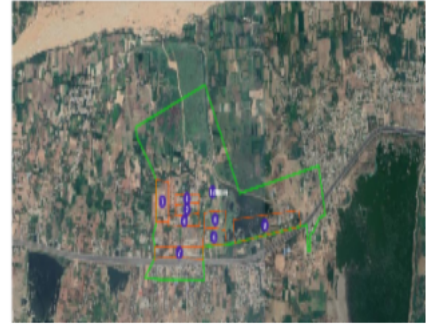

Google Map View

Polling Station Building Front View

Polling Station Front View

Cad View

Key MAP View

சட்டமன்றத் தொகுதியின் எண் மற்றும் பெயர் : 44-அணைக்கட்டு பிரிவு எண் மற்றும் பெயர் 1-மேல்மொணலூர் (வ.கி) மற்றும் (ஊ), வார்டு 7, புதுத் தெரு