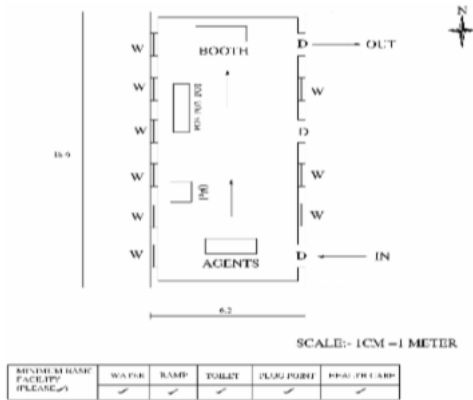

Google Map View

Polling Station Building Front View

Polling Station Front View

Cad View

Key MAP View

சட்டமன்றத் தொகுதியின் எண் மற்றும் பெயர் : 44-அணைக்கட்டு பிரிவு எண் மற்றும் பெயர் 1-மேல்மொணலூர் (வ.கி) மற்றும் (ஊ), வார்டு 7, புதுத் தெரு