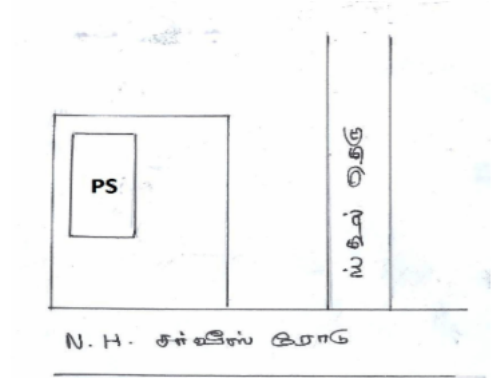

Key MAP View