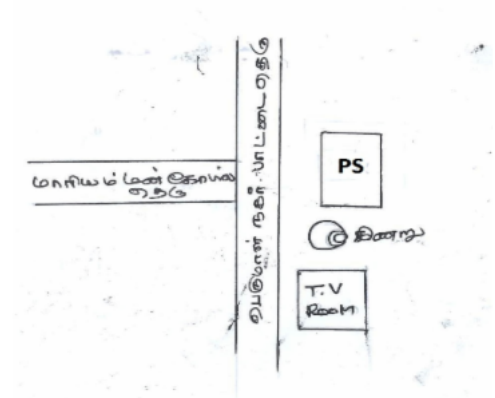

Google Map View

Polling Station Building Front View

Polling Station Front View

Cad View

Key MAP View

MINIMUM BASIC FACILITY (PLEASE )	WATER	RAMP	TOILET	PLUG POINT	HEALTHCARE
	✓	✓	✓	✓	✓

1 பெயர் : பந்தேவி கணவர் பெயர் : சிதம்பரம் வீட்டு எண் : 1 வயது : 41 பாலினம் : பெண்	RST1023522	Photo is available	2 பெயர் : பிரேமா கணவர் பெயர் : சீதாராமன் வீட்டு எண் : 1 வயது : 31 பாலினம் : பெண்	RST2029627	Photo is available	3 பெயர் : விக்ரம் தந்தை பெயர் : இளவரசன் வீட்டு எண் : 1 வயது : 27 பாலினம் : ஆண்	RST1023704	Photo is available
4 பெயர் : கணிமொழி தந்தை பெயர் : கிஷோர் வீட்டு எண் : 1-8 வயது : 33 பாலினம் : பெண்	RST1023316	Photo is available	5 பெயர் : கீதா தந்தை பெயர் : பூந்பால் வீட்டு எண் : 1E வயது : 42 பாலினம் : பெண்	LRB3094471	Photo is available	6 பெயர் : ஏமலதா கணவர் பெயர் : பாண்டியன் வீட்டு எண் : 1E வயது : 35 பாலினம் : பெண்	RST0198028	Photo is available
7 பெயர் : புஷ்பராணி தந்தை பெயர் : எட்வின் வீட்டு எண் : 2 வயது : 61 பாலினம் : பெண்	LRB2091874	Photo is available	8 பெயர் : பூங்கோதை கணவர் பெயர் : நீலமேகன் வீட்டு எண் : 2 வயது : 61 பாலினம் : பெண்	RST1593045	Photo is available	9 பெயர் : வின்செண்ட்விஜயகுமார் தந்தை பெயர் : ஆசிர்வாதம் வீட்டு எண் : 2 வயது : 53 பாலினம் : ஆண்	RST1593052	Photo is available
10 பெயர் : ஜான்விஜயகுமார் தந்தை பெயர் : ஆசிர்வாதம் வீட்டு எண் : 2 வயது : 51 பாலினம் : ஆண்	LRB1496280	Photo is available	11 பெயர் : ரோளி கணவர் பெயர் : வின்சென்ட் வீட்டு எண் : 2 வயது : 44 பாலினம் : பெண்	LRB2092054	Photo is available	12 பெயர் : இலக்கியா தந்தை பெயர் : ராஜேந்தரன் வீட்டு எண் : 2 வயது : 25 பாலினம் : பெண்	RST2029650	Photo is available
13 பெயர் : அமுல் தாயின் பெயர் : ரோசி வீட்டு எண் : 2 வயது : 22 பாலினம் : பெண்	RST2210664	Photo is available	14 பெயர் : சரளாதேவி கணவர் பெயர் : தேவேந்திரன் வீட்டு எண் : 2-29 வயது : 47 பாலினம் : பெண்	RST0673681	Photo is available	15 பெயர் : சினேகா தந்தை பெயர் : தேவேந்திரன் வீட்டு எண் : 2/29 வயது : 25 பாலினம் : பெண்	RST1945534	Photo is available
16 பெயர் : சுசிலா கணவர் பெயர் : தேசிங்கு வீட்டு எண் : 2-59 வயது : 51 பாலினம் : பெண்	RST0563734	Photo is available	17 பெயர் : ஷைலஜா கணவர் பெயர் : தினகரன் வீட்டு எண் : 2/83 வயது : 35 பாலினம் : பெண்	RST1179951	Photo is available	18 பெயர் : சந்தியா ஜே தந்தை பெயர் : ஜெயகுமார் வீட்டு எண் : 2/83 வயது : 20 பாலினம் : பெண்	RST2351963	Photo is available
19 பெயர் : பூந்பால் தந்தை பெயர் : ராமகிருஷ்ணன் வீட்டு எண் : 2-85 வயது : 48 பாலினம் : ஆண்	LRB3094489	Photo is available	20 பெயர் : பிரியதர்சினி தந்தை பெயர் : செல்வராஜ் வீட்டு எண் : 2-85 வயது : 40 பாலினம் : பெண்	LRB3095320	Photo is available	21 பெயர் : பாரத் ராஜன் தந்தை பெயர் : ராமகிருஷ்ணன் வீட்டு எண் : 2-85-2 வயது : 56 பாலினம் : ஆண்	RST1023456	Photo is available
22 பெயர் : தனரேகா தந்தை பெயர் : பிச்சைமுத்து வீட்டு எண் : 2-85-5A வயது : 37 பாலினம் : பெண்	LRB3464401	Photo is available	23 பெயர் : நவீன்பிரியா தந்தை பெயர் : பஞ்சாட்சரம் வீட்டு எண் : 2-85-8 வயது : 31 பாலினம் : பெண்	RST0826495	Photo is available	24 பெயர் : செல்வகுமார் தந்தை பெயர் : பஞ்சாட்சரம் வீட்டு எண் : 2-85-8 வயது : 30 பாலினம் : ஆண்	RST0826594	Photo is available
25 பெயர் : ஜோ பிரியதர்சினி தந்தை பெயர் : ஜோதிபாசு வீட்டு எண் : 2-89 வயது : 31 பாலினம் : பெண்	RST0826206	Photo is available	26 பெயர் : பிரதீபன் தந்தை பெயர் : ஜோதிபாசு வீட்டு எண் : 2-89 வயது : 29 பாலினம் : ஆண்	RST0826297	Photo is available	S2 27 பெயர் : சரத் குமார் தந்தை பெயர் : சந்திரசேகரன் வீட்டு எண் : 2/89 வயது : 27 பாலினம் : ஆண்	RST1136910	Photo is available
28 பெயர் : சரஸ்வதி கணவர் பெயர் : சுதாகர் வீட்டு எண் : 2/92 வயது : 38 பாலினம் : பெண்	RST2096154	Photo is available	29 பெயர் : அருண் குமார் தந்தை பெயர் : மேகராஜ் வீட்டு எண் : 2-99 வயது : 40 பாலினம் : ஆண்	RST0826073	Photo is available	# 30 பெயர் : ராஜன் வில்சன் தந்தை பெயர் : வில்சன் வீட்டு எண் : 2/110 வயது : 24 பாலினம் : ஆண்	RST1984533	Photo is available