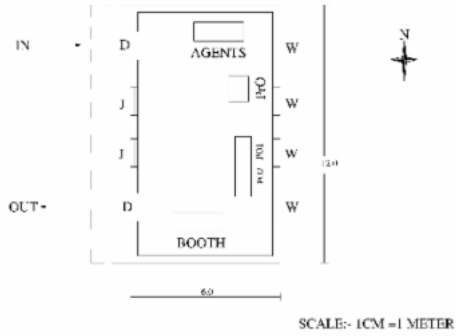

Google Map View

Polling Station Building Front View

Polling Station Front View

Cad View

Key MAP View

MINIMUM BASIC FACILITY (PLEASE )	WATER	RAMP	TOILET	PLUG POINT	HEALTHCARE
	✓	✓	✓	✓	✓

1 பெயர் : பந்தேவி கணவர் பெயர் : சிதம்பரம் வீட்டு எண் : 1 வயது : 41 பாலினம் : பெண்	RST1023522	Photo is available	2 பெயர் : பிரேமா கணவர் பெயர் : சீதாராமன் வீட்டு எண் : 1 வயது : 31 பாலினம் : பெண்	RST2029627	Photo is available	3 பெயர் : விக்ரம் தந்தை பெயர் : இளவரசன் வீட்டு எண் : 1 வயது : 27 பாலினம் : ஆண்	RST1023704	Photo is available
4 பெயர் : கணிமொழி தந்தை பெயர் : கிஷோர் வீட்டு எண் : 1-8 வயது : 33 பாலினம் : பெண்	RST1023316	Photo is available	5 பெயர் : கீதா தந்தை பெயர் : பூந்பால் வீட்டு எண் : 1E வயது : 42 பாலினம் : பெண்	LRB3094471	Photo is available	6 பெயர் : ஏமலதா கணவர் பெயர் : பாண்டியன் வீட்டு எண் : 1E வயது : 35 பாலினம் : பெண்	RST0198028	Photo is available
7 பெயர் : புஷ்பராணி தந்தை பெயர் : எட்வின் வீட்டு எண் : 2 வயது : 61 பாலினம் : பெண்	LRB2091874	Photo is available	8 பெயர் : பூங்கோதை கணவர் பெயர் : நீலமேகன் வீட்டு எண் : 2 வயது : 61 பாலினம் : பெண்	RST1593045	Photo is available	9 பெயர் : வின்செண்ட்விஜயகுமார் தந்தை பெயர் : ஆசிர்வாதம் வீட்டு எண் : 2 வயது : 53 பாலினம் : ஆண்	RST1593052	Photo is available
10 பெயர் : ஜான்விஜயகுமார் தந்தை பெயர் : ஆசிர்வாதம் வீட்டு எண் : 2 வயது : 51 பாலினம் : ஆண்	LRB1496280	Photo is available	11 பெயர் : ரோளி கணவர் பெயர் : வின்சென்ட் வீட்டு எண் : 2 வயது : 44 பாலினம் : பெண்	LRB2092054	Photo is available	12 பெயர் : இலக்கியா தந்தை பெயர் : ராஜேந்தரன் வீட்டு எண் : 2 வயது : 25 பாலினம் : பெண்	RST2029650	Photo is available
13 பெயர் : அமுல் தாயின் பெயர் : ரோசி வீட்டு எண் : 2 வயது : 22 பாலினம் : பெண்	RST2210664	Photo is available	14 பெயர் : சரளாதேவி கணவர் பெயர் : தேவேந்திரன் வீட்டு எண் : 2-29 வயது : 47 பாலினம் : பெண்	RST0673681	Photo is available	15 பெயர் : சினேகா தந்தை பெயர் : தேவேந்திரன் வீட்டு எண் : 2/29 வயது : 25 பாலினம் : பெண்	RST1945534	Photo is available
16 பெயர் : சுசிலா கணவர் பெயர் : தேசிங்கு வீட்டு எண் : 2-59 வயது : 51 பாலினம் : பெண்	RST0563734	Photo is available	17 பெயர் : ஷைலஜா கணவர் பெயர் : தினகரன் வீட்டு எண் : 2/83 வயது : 35 பாலினம் : பெண்	RST1179951	Photo is available	18 பெயர் : சந்தியா ஜே தந்தை பெயர் : ஜெயகுமார் வீட்டு எண் : 2/83 வயது : 20 பாலினம் : பெண்	RST2351963	Photo is available
19 பெயர் : பூந்பால் தந்தை பெயர் : ராமகிருஷ்ணன் வீட்டு எண் : 2-85 வயது : 48 பாலினம் : ஆண்	LRB3094489	Photo is available	20 பெயர் : பிரியதர்சினி தந்தை பெயர் : செல்வராஜ் வீட்டு எண் : 2-85 வயது : 40 பாலினம் : பெண்	LRB3095320	Photo is available	21 பெயர் : பாரத் ராஜன் தந்தை பெயர் : ராமகிருஷ்ணன் வீட்டு எண் : 2-85-2 வயது : 56 பாலினம் : ஆண்	RST1023456	Photo is available
22 பெயர் : தனரேகா தந்தை பெயர் : பிச்சைமுத்து வீட்டு எண் : 2-85-5A வயது : 37 பாலினம் : பெண்	LRB3464401	Photo is available	23 பெயர் : நவீன்பிரியா தந்தை பெயர் : பஞ்சாட்சரம் வீட்டு எண் : 2-85-8 வயது : 31 பாலினம் : பெண்	RST0826495	Photo is available	24 பெயர் : செல்வகுமார் தந்தை பெயர் : பஞ்சாட்சரம் வீட்டு எண் : 2-85-8 வயது : 30 பாலினம் : ஆண்	RST0826594	Photo is available
25 பெயர் : ஜோ பிரியதர்சினி தந்தை பெயர் : ஜோதிபாசு வீட்டு எண் : 2-89 வயது : 31 பாலினம் : பெண்	RST0826206	Photo is available	26 பெயர் : பிரதீபன் தந்தை பெயர் : ஜோதிபாசு வீட்டு எண் : 2-89 வயது : 29 பாலினம் : ஆண்	RST0826297	Photo is available	S2 27 பெயர் : சரத் குமார் தந்தை பெயர் : சந்திரசேகரன் வீட்டு எண் : 2/89 வயது : 27 பாலினம் : ஆண்	RST1136910	Photo is available
28 பெயர் : சரஸ்வதி கணவர் பெயர் : சுதாகர் வீட்டு எண் : 2/92 வயது : 38 பாலினம் : பெண்	RST2096154	Photo is available	29 பெயர் : அருண் குமார் தந்தை பெயர் : மேகராஜ் வீட்டு எண் : 2-99 வயது : 40 பாலினம் : ஆண்	RST0826073	Photo is available	# 30 பெயர் : ராஜன் வில்சன் தந்தை பெயர் : வில்சன் வீட்டு எண் : 2/110 வயது : 24 பாலினம் : ஆண்	RST1984533	Photo is available