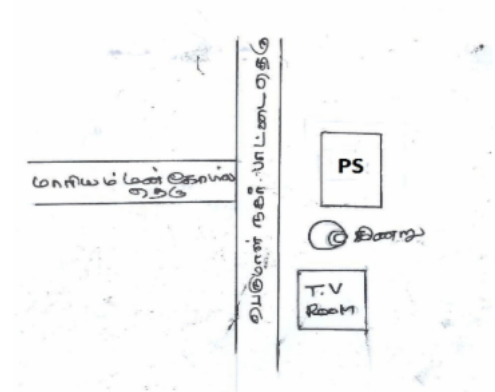

Polling Station Front View

Cad View

MINIMUM BASIC FACILITY (PLEASE )	WATER	RAMP	TOILET	PLC POINT	HEALTHCARE
	✓	✓	✓	✓	✓

Key MAP View

1 பெயர் : பிரகாசம் தந்தை பெயர்: முருகன் வீட்டு எண் : 1 வயது : 68 பாலினம் : ஆண் Photo is available	RST0563940	2 பெயர் : அணித்தா தந்தை பெயர்: சீனிவாசமூர்த்தி வீட்டு எண் : 1 வயது : 38 பாலினம் : ஆண் Photo is available	RST0050658	3 பெயர் : திவ்யா தந்தை பெயர்: பிரகாசம் வீட்டு எண் : 1 வயது : 34 பாலினம் : பெண் Photo is available	RST0563635
4 பெயர் : யுவராணி கணவர் பெயர்: செல்வகுமார் வீட்டு எண் : 1 வயது : 30 பாலினம் : பெண் Photo is available	RST1901347	5 பெயர் : சக்திவேல் ஓ தந்தை பெயர்: ஓம் சிவா வீட்டு எண் : 1 வயது : 23 பாலினம் : ஆண் Photo is available	RST2222206	6 பெயர் : பிரவீண் குமார் தந்தை பெயர்: ரஞ்சன் வீட்டு எண் : 1 வயது : 19 பாலினம் : ஆண் Photo is available	RST2351989
7 பெயர் : சாந்தி கணவர் பெயர்: எஸ்வந்தராவ் வீட்டு எண் : 1-6 வயது : 49 பாலினம் : பெண் Photo is available	LRB3464740	8 பெயர் : கார்த்திக் தந்தை பெயர்: எஸ்வந்தராவ் வீட்டு எண் : 1-6 வயது : 30 பாலினம் : ஆண் Photo is available	RST0673327	9 பெயர் : ரம்யா தாயின் பெயர்: சாந்தி வீட்டு எண் : 1/6 வயது : 28 பாலினம் : பெண் Photo is available	RST1901396
10 பெயர் : கீதா தாயின் பெயர்: சாந்தி வீட்டு எண் : 1/6 வயது : 25 பாலினம் : பெண் Photo is available	RST1901388	11 பெயர் : தமிழ்செல்வி கணவர் பெயர்: சிவக்குமார் வீட்டு எண் : 1-8 வயது : 47 பாலினம் : பெண் Photo is available	LRB3464757	12 பெயர் : சூரியா தந்தை பெயர்: சித்தாபதி வீட்டு எண் : 1-53 வயது : 39 பாலினம் : பெண் Photo is available	RST0391631
13 பெயர் : சீனிவாசன் தந்தை பெயர்: சித்தாபதி வீட்டு எண் : 1-53 வயது : 35 பாலினம் : ஆண் Photo is available	RST0391557	14 பெயர் : கலையரசன் தந்தை பெயர்: கங்காதரன் வீட்டு எண் : 2-7C வயது : 33 பாலினம் : ஆண் Photo is available	RST0826438	15 பெயர் : காமராஜ் தந்தை பெயர்: கங்காதரன் வீட்டு எண் : 2-7C வயது : 30 பாலினம் : ஆண் Photo is available	RST0826123
16 பெயர் : விஜயா தந்தை பெயர்: ஜெயச்சந்திரன் வீட்டு எண் : 2-29B வயது : 45 பாலினம் : பெண் Photo is available	LRB3510112	17 பெயர் : சிவசக்திவேல் சு தந்தை பெயர்: சுப்பிரமணி வீட்டு எண் : 2/30 வயது : 33 பாலினம் : ஆண் Photo is available	RST0563643	18 பெயர் : கனிமொழி கணவர் பெயர்: சிவசக்திவேல் வீட்டு எண் : 2/30 வயது : 32 பாலினம் : பெண் Photo is available	RST2073591
19 பெயர் : ரமேஷ் தந்தை பெயர்: ஜெயராமன் வீட்டு எண் : 2-94 வயது : 49 பாலினம் : ஆண் Photo is available	RST1023464	20 பெயர் : ஜீவநேசன் தந்தை பெயர்: சாமுவேல் வீட்டு எண் : 2/110/7 வயது : 48 பாலினம் : ஆண் Photo is available	RST2354017	21 பெயர் : சுஜாதா கணவர் பெயர்: செந்தில்குமார் வீட்டு எண் : 2/172 வயது : 47 பாலினம் : பெண் Photo is available	RST1023654
22 பெயர் : சரவணன் தந்தை பெயர்: சுப்பிரமணி வீட்டு எண் : 2/262 வயது : 49 பாலினம் : ஆண் Photo is available	RST2145167	23 பெயர் : சங்கீதா கணவர் பெயர்: சசிகுமார் வீட்டு எண் : 3 வயது : 39 பாலினம் : பெண் Photo is available	RST1023597	24 பெயர் : ஷைலஜா தந்தை பெயர்: கோபி வீட்டு எண் : 3-3 வயது : 58 பாலினம் : ஆண் Photo is available	LRB3510096
25 பெயர் : கோபி தந்தை பெயர்: சின்னய்யன் வீட்டு எண் : 3-3 வயது : 50 பாலினம் : ஆண் Photo is available	LRB3510088	26 பெயர் : வத்சலா கணவர் பெயர்: சுப்பிரமணி வீட்டு எண் : 3-29B வயது : 62 பாலினம் : பெண் Photo is available	RST0563742	27 பெயர் : ஜெயச்சந்திரன் தந்தை பெயர்: முருகேசன் வீட்டு எண் : 3-29B வயது : 58 பாலினம் : ஆண் Photo is available	LRB3510104
28 பெயர் : சுப்பிரமணி தந்தை பெயர்: மாணிக்கம் வீட்டு எண் : 3-29-B வயது : 66 பாலினம் : ஆண் Photo is available	RST0563551	S2 29 பெயர் : மணி தந்தை பெயர்: கோவிந்தசாமி வீட்டு எண் : 6 வயது : 68 பாலினம் : ஆண் Photo is available	RST0790741	30 பெயர் : சாமுவேல் தந்தை பெயர்: சந்தானம் வீட்டு எண் : 6 வயது : 61 பாலினம் : ஆண் Photo is available	RST2353944