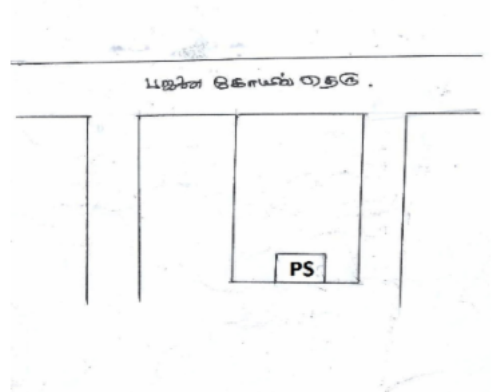

Google Map View

Polling Station Building Front View

Polling Station Front View

Cad View

Key MAP View

சட்டமன்றத் தொகுதியின் எண் மற்றும் பெயர் : 44-அணைக்கட்டு பிரிவு எண் மற்றும் பெயர் 1-கருகம்பத்தூர் (ஊ), வார்டு 4, முத்தாலம்மன் கோவில் தெரு