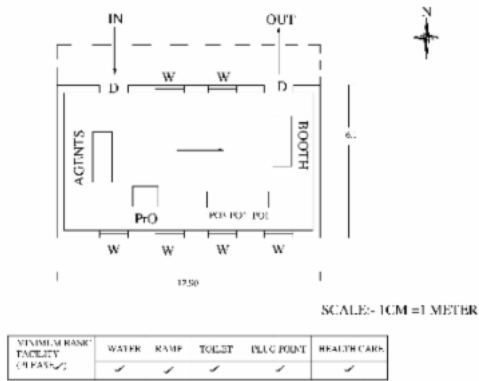

Google Map View

Polling Station Building Front View

Polling Station Front View

Cad View

Key MAP View

சட்டமன்றத் தொகுதியின் எண் மற்றும் பெயர் : 44-அணைக்கட்டு பிரிவு எண் மற்றும் பெயர் 1-கருகம்பத்தூர் (ஊ), வார்டு 4, முத்தாலம்மன் கோவில் தெரு