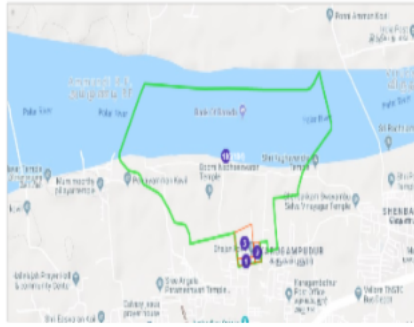

Nazri Naksha