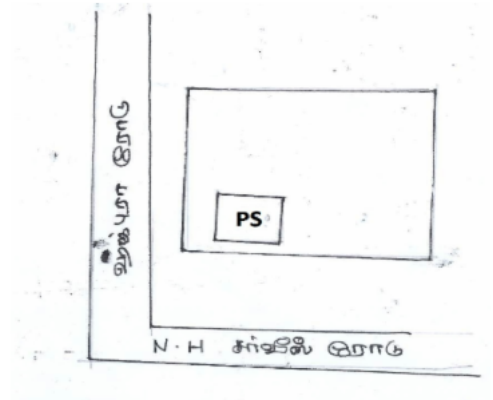

Cad View

Key MAP View