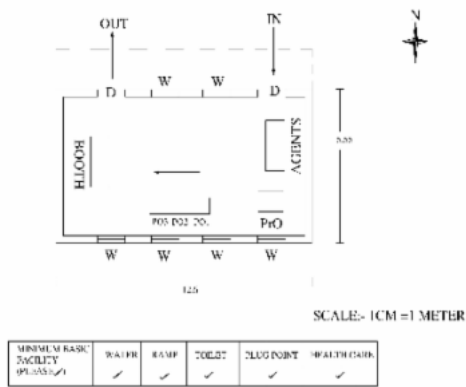

Nazri Naksha

Google Map View

Polling Station Building Front View

Polling Station Front View

Cad View

Key MAP View

1 பெயர் : வளர்மதி கணவர் பெயர்: இராஜேந்திரன் வீட்டு எண் : 1 வயது : 63 பாலினம் : பெண் Photo is available RST0672212	2 பெயர் : கதிரவன் இதரர் பெயர்: பொன்னி வீட்டு எண் : 1 வயது : 46 பாலினம் : ஆண் Photo is available RST2065928	3 பெயர் : வசந்தி கணவர் பெயர்: ஆறுமுகம் வீட்டு எண் : 1 வயது : 45 பாலினம் : பெண் Photo is available RST0368092
4 பெயர் : ஆறுமுகம் தந்தை பெயர்: சுப்பிரமணியன் வீட்டு எண் : 1 வயது : 45 பாலினம் : ஆண் Photo is available RST0368209	5 பெயர் : கார்த்திகா தந்தை பெயர்: கதிரவன் வீட்டு எண் : 1 வயது : 24 பாலினம் : பெண் Photo is available RST2129088	6 பெயர் : ராமசாமி தந்தை பெயர்: வடிவேல் வீட்டு எண் : 3-48 வயது : 38 பாலினம் : ஆண் Photo is available RST0559161
7 பெயர் : நவின் தந்தை பெயர்: பாபு வீட்டு எண் : 3-172 வயது : 28 பாலினம் : ஆண் Photo is available RST0891465	8 பெயர் : ஜமுனா கணவர் பெயர்: சிவா வீட்டு எண் : 3-178 வயது : 57 பாலினம் : பெண் Photo is available RST0055350	9 பெயர் : ரகு தந்தை பெயர்: முர்த்தி வீட்டு எண் : 3-178A வயது : 33 பாலினம் : ஆண் Photo is available RST0672071
10 பெயர் : சீனிவாசன் தந்தை பெயர்: மூர்த்தி வீட்டு எண் : 3-178A வயது : 31 பாலினம் : ஆண் Photo is available RST0672089	11 பெயர் : வைதீஸ்வரி தந்தை பெயர்: பலராமன் வீட்டு எண் : 3-179 வயது : 29 பாலினம் : பெண் Photo is available RST1078666	12 பெயர் : பரத்குமார் தந்தை பெயர்: பலராமன் வீட்டு எண் : 3/179 வயது : 27 பாலினம் : ஆண் Photo is available RST1892710
13 பெயர் : பிரேம்குமார் தந்தை பெயர்: கோவிந்தசாமி வீட்டு எண் : 3/179 வயது : 25 பாலினம் : ஆண் Photo is available RST1892702	14 பெயர் : அரவிந்தன் தந்தை பெயர்: கங்காதரன் வீட்டு எண் : 3/179 வயது : 24 பாலினம் : ஆண் Photo is available RST2013035	15 பெயர் : கவிதா தந்தை பெயர்: கோவிந்தராஜ் வீட்டு எண் : 3/179 வயது : 23 பாலினம் : பெண் Photo is available RST1979954
16 பெயர் : நளினி கணவர் பெயர்: கேசவன் வீட்டு எண் : 3-179C வயது : 35 பாலினம் : பெண் Photo is available RST0368118	17 பெயர் : உதய குமார் தந்தை பெயர்: கங்காதரன் வீட்டு எண் : 3/181 வயது : 22 பாலினம் : ஆண் Photo is available RST2301414	18 பெயர் : பிரேம் தந்தை பெயர்: கங்காதரன் வீட்டு எண் : 3/181 வயது : 20 பாலினம் : ஆண் Photo is available RST2328698
19 பெயர் : வஷ்டி கணவர் பெயர்: ரவி வீட்டு எண் : 3-185 வயது : 37 பாலினம் : பெண் Photo is available RST0055368	20 பெயர் : பொன்னி கணவர் பெயர்: கதிரவன் வீட்டு எண் : 6 வயது : 34 பாலினம் : பெண் Photo is available XNO0938647	21 பெயர் : கார்த்திக் தந்தை பெயர்: கதிரவன் வீட்டு எண் : 6 வயது : 25 பாலினம் : பெண் Photo is available RST1232404
22 பெயர் : மூகாண்டி சே தந்தை பெயர்: சேர்ந்தியன் வீட்டு எண் : 17/18 வயது : 48 பாலினம் : ஆண் Photo is available RST2225415	23 பெயர் : மகேஸ்வரி மூ கணவர் பெயர்: மூகாண்டி வீட்டு எண் : 17/18 வயது : 39 பாலினம் : பெண் Photo is available RST2225407	24 பெயர் : தனசேகர் மூ தந்தை பெயர்: மூகாண்டி சே வீட்டு எண் : 17/18 வயது : 22 பாலினம் : ஆண் Photo is available RST2168839
25 பெயர் : சந்தோஷ் மு தந்தை பெயர்: மூக்காண்டி வீட்டு எண் : 17/18 வயது : 20 பாலினம் : ஆண் Photo is available RST2308377	26 பெயர் : சுரேஷ் தந்தை பெயர்: மகாலிங்கம் வீட்டு எண் : 23 வயது : 50 பாலினம் : ஆண் Photo is available RST0672238	27 பெயர் : சிவசங்கரி கணவர் பெயர்: சுரேஷ் வீட்டு எண் : 23 வயது : 42 பாலினம் : பெண் Photo is available RST0672220
28 பெயர் : தமிழ் செல்வன் தந்தை பெயர்: முருகன் வீட்டு எண் : 27 வயது : 26 பாலினம் : ஆண் Photo is available XNO1436815	29 பெயர் : பயணி தந்தை பெயர்: வேணுநாதன் வீட்டு எண் : 356 வயது : 63 பாலினம் : ஆண் Photo is available RST0407460	30 பெயர் : ராஜ்யலக்ஷ்மி தந்தை பெயர்: செளடய்யா வீட்டு எண் : 356-1 வயது : 53 பாலினம் : பெண் Photo is available RST0367680