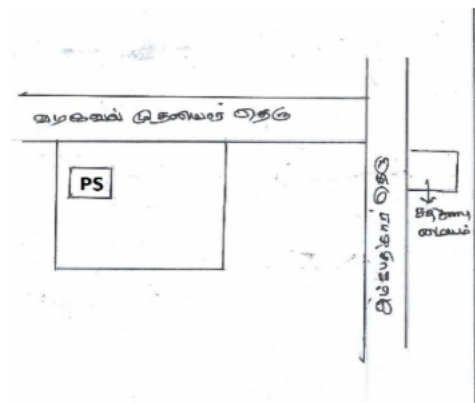

கையொப்பம்

Nazri Naksha

Google Map View

Polling Station Building Front View

Polling Station Front View

Cad View

Key MAP View

சட்டமன்றத் தொகுதியின் எண் மற்றும் பெயர் : 44-அனைக்கட்டு
பிரிவு எண் மற்றும் பெயர் 1-சதுப்பேரி (வ.கி) மற்றும் (ஊ), வார்டு 2, வடிவேல் முதலி தெரு