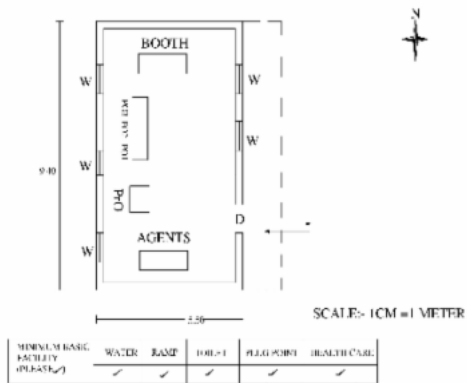

கையொப்பம்

Nazri Naksha

Google Map View

Polling Station Building Front View

Polling Station Front View

Cad View

Key MAP View

சட்டமன்றத் தொகுதியின் எண் மற்றும் பெயர் : 44-அனைக்கட்டு
பிரிவு எண் மற்றும் பெயர் 1-சதுப்பேரி (வ.கி) மற்றும் (ஊ), வார்டு 2, வடிவேல் முதலி தெரு