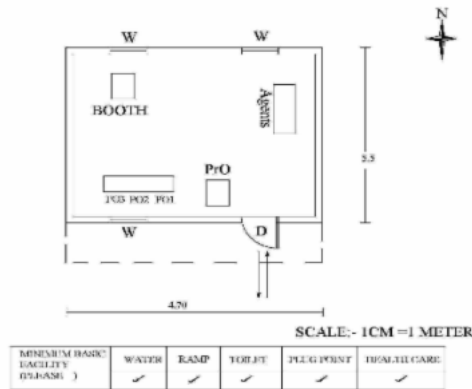

Google Map View

Polling Station Building Front View

Polling Station Front View

Cad View

Key MAP View

1 பெயர் : பவித்ரா தந்தை பெயர்: அருணகிரி வீட்டு எண் : 0 வயது : 22 பாலினம் : பெண்	RST2134161 Photo is available	2 பெயர் : பரிமளா கணவர் பெயர்: சரவணன் வீட்டு எண் : 1 வயது : 46 பாலினம் : பெண்	RST0471813 Photo is available	3 பெயர் : மலர்கொடி கணவர் பெயர்: தசரதன் வீட்டு எண் : 1 வயது : 42 பாலினம் : பெண்	RST0670695 Photo is available
4 பெயர் : சித்ரா தந்தை பெயர்: கோவிந்தசாமி வீட்டு எண் : 1 வயது : 39 பாலினம் : பெண்	RST0471805 Photo is available	5 பெயர் : சிதம்பரம் தந்தை பெயர்: ரேணுகோபால் வீட்டு எண் : 1 வயது : 38 பாலினம் : ஆண்	LRB3448412 Photo is available	6 பெயர் : பெருமாள் தந்தை பெயர்: கிருஷ்ணன் வீட்டு எண் : 1 வயது : 33 பாலினம் : ஆண்	RST0471789 Photo is available
7 பெயர் : அனுப்பிரியா கணவர் பெயர்: அசோக்குமார் வீட்டு எண் : 1 வயது : 31 பாலினம் : பெண்	RST0670877 Photo is available	8 பெயர் : ரோஜா தந்தை பெயர்: ஆனந்தன் வீட்டு எண் : 1 வயது : 31 பாலினம் : பெண்	RST0776161 Photo is available	9 பெயர் : புவநேஷ்வரி கணவர் பெயர்: கார்த்திகேயன் வீட்டு எண் : 01 வயது : 28 பாலினம் : பெண்	RST1175066 Photo is available
10 பெயர் : சரவணன் தந்தை பெயர்: ரேணுகோபால் வீட்டு எண் : 1-1 வயது : 43 பாலினம் : ஆண்	LRB3346889 Photo is available	11 பெயர் : பாண்டியன் தந்தை பெயர்: ரேணுகோபால் வீட்டு எண் : 1-1 வயது : 42 பாலினம் : ஆண்	LRB2682177 Photo is available	12 பெயர் : பூஷ்பராஜ்.ie தந்தை பெயர்: தாமோடரந் வீட்டு எண் : 1/1 வயது : 27 பாலினம் : ஆண்	RST1175082 Photo is available
13 பெயர் : விக்கேஷ் தந்தை பெயர்: சம்பத் வீட்டு எண் : 1/1 வயது : 26 பாலினம் : ஆண்	RST1892363 Photo is available	14 பெயர் : பத்மா தாயின் பெயர்: சரோஜா வீட்டு எண் : 1-1A வயது : 49 பாலினம் : பெண்	RST0892430 Photo is available	15 பெயர் : பூர்ணிமா தந்தை பெயர்: தாமோதரன் வீட்டு எண் : 1-1A வயது : 28 பாலினம் : பெண்	RST0892448 Photo is available
16 பெயர் : சாவித்திரி கணவர் பெயர்: தாமோதரன் வீட்டு எண் : 1-3 வயது : 44 பாலினம் : பெண்	LRB2681062 Photo is available	17 பெயர் : நிரோஷா கணவர் பெயர்: முருகன் வீட்டு எண் : 1-3 வயது : 35 பாலினம் : பெண்	RST0203596 Photo is available	18 பெயர் : முருகானந்தம் தந்தை பெயர்: வேணுகோபால் வீட்டு எண் : 1-3A வயது : 44 பாலினம் : ஆண்	RST0892638 Photo is available
19 பெயர் : ஏழுமலை தந்தை பெயர்: கன்னியப்பன் வீட்டு எண் : 1-5 வயது : 54 பாலினம் : ஆண்	LRB1525807 Photo is available	20 பெயர் : சாந்தி கணவர் பெயர்: ஏழுமலை வீட்டு எண் : 1-5 வயது : 46 பாலினம் : பெண்	RST1751908 Photo is available	21 பெயர் : யுவராணி தந்தை பெயர்: தாமோதரன் வீட்டு எண் : 1/5 வயது : 24 பாலினம் : பெண்	RST1892272 Photo is available
22 பெயர் : புருஷோத்தமன் தந்தை பெயர்: ஏழுமலை வீட்டு எண் : 1/5 வயது : 23 பாலினம் : ஆண்	RST2000693 Photo is available	23 பெயர் : லோகேஷ்வரி தந்தை பெயர்: ஏழுமலை வீட்டு எண் : 1/5 வயது : 20 பாலினம் : பெண்	RST2265916 Photo is available	24 பெயர் : கோவிந்தசாமி தந்தை பெயர்: கண்ணன் வீட்டு எண் : 1-5-1 வயது : 62 பாலினம் : ஆண்	RST1751916 Photo is available
25 பெயர் : தமிழ்ச்செல்வி கணவர் பெயர்: கோவிந்தசாமி வீட்டு எண் : 1-5-1 வயது : 52 பாலினம் : பெண்	LRB1522721 Photo is available	26 பெயர் : சம்பத் தந்தை பெயர்: கண்ணன் வீட்டு எண் : 1-5-2 வயது : 57 பாலினம் : ஆண்	RST1751932 Photo is available	27 பெயர் : விஜயலட்சுமி கணவர் பெயர்: சம்பத் வீட்டு எண் : 1-5-2 வயது : 50 பாலினம் : பெண்	LRB1522697 Photo is available
28 பெயர் : இந்துமதி தந்தை பெயர்: கோவிந்தசாமி வீட்டு எண் : 1-5B வயது : 31 பாலினம் : பெண்	RST1057553 Photo is available	29 பெயர் : சம்பத்துமார் தந்தை பெயர்: துரைசாமி வீட்டு எண் : 1-6 வயது : 63 பாலினம் : ஆண்	LRB3279700 Photo is available	30 பெயர் : சங்கர் தந்தை பெயர்: துரைசாமி வீட்டு எண் : 1-6 வயது : 58 பாலினம் : ஆண்	LRB1525930 Photo is available