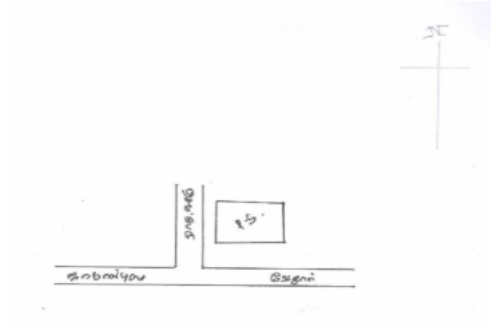

Google Map View

Polling Station Building Front View

Polling Station Front View

Cad View

Key MAP View

MINIMUM BASIC FACILITY (PIRASE)	WATER	RAMP	TOILET	PLUG POINT	HEALTH CARE
	✓	✓	✓	✓	✓

சட்டமன்றத் தொகுதியின் எண் மற்றும் பெயர் : 44-அணைக்கட்டு பிரிவு எண் மற்றும் பெயர் 1-செம்பேடு (வ.கி) மற்றும் (ஊ), வார்டு 4, பள்ளிசூட தெரு