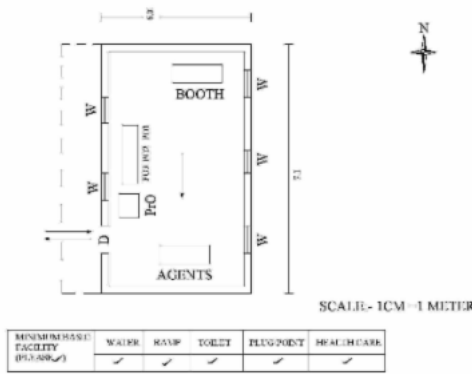

Nazri Naksha

Google Map View

Polling Station Building Front View

Polling Station Front View

Cad View

Key MAP View

1 பெயர் : செளந்தராஜன் தந்தை பெயர் : வையாபுரி வீட்டு எண் : 01 வயது : 41 பாலினம் : ஆண் Photo is available	RST2105641	2 பெயர் : ஈஸ்வரி கணவர் பெயர் : தஞ்சன் வீட்டு எண் : 1 வயது : 40 பாலினம் : பெண் Photo is available	RST0669689	3 பெயர் : புஷ்பா கணவர் பெயர் : செளந்தராஜன் வீட்டு எண் : 01 வயது : 36 பாலினம் : பெண் Photo is available	RST2105625
4 பெயர் : வினோத் தந்தை பெயர் : கிருஷ்ணமூர்த்தி வீட்டு எண் : 1 வயது : 30 பாலினம் : ஆண் Photo is available	RST0776443	5 பெயர் : ஜீவிதா தந்தை பெயர் : லோகநாதன் வீட்டு எண் : 01 வயது : 23 பாலினம் : பெண் Photo is available	RST2202695	S 6 பெயர் : தயாளன் தந்தை பெயர் : செல்லப்பிள்ளை வீட்டு எண் : 2/45 வயது : 51 பாலினம் : ஆண் Photo is available	RST1948686
7 பெயர் : ஜெயந்தி கணவர் பெயர் : தஞ்சான் வீட்டு எண் : 3 வயது : 50 பாலினம் : பெண் Photo is available	RST0776419	8 பெயர் : சதீஷ் குமார் தந்தை பெயர் : கேசவன் வீட்டு எண் : 3 வயது : 34 பாலினம் : ஆண் Photo is available	RST0776351	9 பெயர் : பிரபாகரன் தந்தை பெயர் : மனோகரன் வீட்டு எண் : 3 வயது : 31 பாலினம் : ஆண் Photo is available	RST0776369
10 பெயர் : சிவரஞ்சனி கணவர் பெயர் : அசோக்குமார் வீட்டு எண் : 3 வயது : 31 பாலினம் : பெண் Photo is available	RST0669382	11 பெயர் : பிரபாகரன் தந்தை பெயர் : வெங்கடேசன் வீட்டு எண் : 3 வயது : 31 பாலினம் : ஆண் Photo is available	RST0776377	12 பெயர் : கௌதமி தந்தை பெயர் : பாஸ்கர் வீட்டு எண் : 3 வயது : 30 பாலினம் : பெண் Photo is available	RST0776435
13 பெயர் : குமார் தந்தை பெயர் : சாமி வீட்டு எண் : 3-19 வயது : 49 பாலினம் : ஆண் Photo is available	RST0293977	14 பெயர் : சந்திரமூர்த்தி தந்தை பெயர் : சாமி வீட்டு எண் : 3-19 வயது : 46 பாலினம் : ஆண் Photo is available	RST0472928	15 பெயர் : செளந்தரி கணவர் பெயர் : குமார் வீட்டு எண் : 3-19-2 வயது : 31 பாலினம் : பெண் Photo is available	RST0670257
16 பெயர் : சர்மிளா கணவர் பெயர் : சினிவாசன் வீட்டு எண் : 3/35 வயது : 29 பாலினம் : பெண் Photo is available	RST1953454	17 பெயர் : குமரேசன் தந்தை பெயர் : கண்ணியப்பன் வீட்டு எண் : 3-37 வயது : 43 பாலினம் : ஆண் Photo is available	RST0669390	18 பெயர் : சாந்தி கணவர் பெயர் : பெருமாள் வீட்டு எண் : 3-49 வயது : 56 பாலினம் : பெண் Photo is available	RST0203836
19 பெயர் : மனோஜ்குமார் தந்தை பெயர் : முத்து வீட்டு எண் : 3/49 வயது : 25 பாலினம் : ஆண் Photo is available	RST2105740	20 பெயர் : கௌதம்கோடீஸ்வரன் தந்தை பெயர் : முத்து வீட்டு எண் : 3/49 வயது : 23 பாலினம் : ஆண் Photo is available	RST2356384	21 பெயர் : மேதா தந்தை பெயர் : முத்து வீட்டு எண் : 3/49 வயது : 20 பாலினம் : பெண் Photo is available	RST2358224
22 பெயர் : நவீன்குமார் த தந்தை பெயர் : தனவேல் வீட்டு எண் : 3/67 வயது : 24 பாலினம் : ஆண் Photo is available	RST2399525	23 பெயர் : புகந்தி தந்தை பெயர் : சங்கர் வீட்டு எண் : 3/145 வயது : 22 பாலினம் : பெண் Photo is available	RST2135689	24 பெயர் : வெங்கடேசன் தந்தை பெயர் : கோவிந்தசாமி வீட்டு எண் : 3-159 வயது : 60 பாலினம் : ஆண் Photo is available	LRB1868900
25 பெயர் : ரகுமணி கணவர் பெயர் : வெங்கடேசன் வீட்டு எண் : 3-159 வயது : 56 பாலினம் : பெண் Photo is available	LRB1869031	26 பெயர் : அமராவதி கணவர் பெயர் : சண்முகம் வீட்டு எண் : 3-160 வயது : 71 பாலினம் : பெண் Photo is available	RST1767953	27 பெயர் : ஏழுமலை தந்தை பெயர் : சண்முகம் வீட்டு எண் : 3-160 வயது : 46 பாலினம் : ஆண் Photo is available	LRB3434701
28 பெயர் : பாரதி கணவர் பெயர் : ஏழுமலை வீட்டு எண் : 3-160 வயது : 44 பாலினம் : பெண் Photo is available	RST0473223	29 பெயர் : லாவண்யா தந்தை பெயர் : ஏழுமலை வீட்டு எண் : 3/160 வயது : 24 பாலினம் : பெண் Photo is available	RST2105591	30 பெயர் : சரண் தந்தை பெயர் : ஏழுமலை வீட்டு எண் : 3/160 வயது : 22 பாலினம் : ஆண் Photo is available	RST2135671