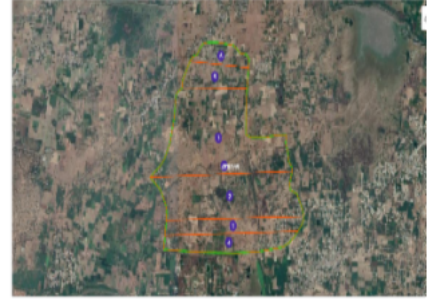

Google Map View