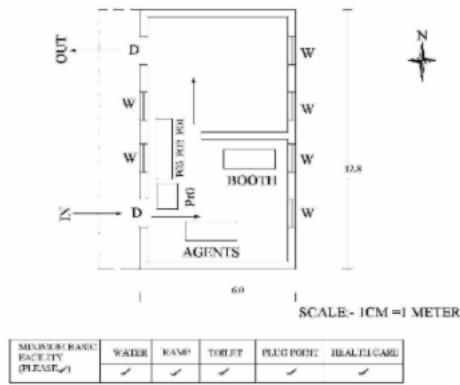

Nazri Naksha

Google Map View

Polling Station Building Front View

Polling Station Front View

Cad View

Key MAP View

1 பெயர் : மோகன் தந்தை பெயர் : சேகர் வீட்டு எண் : 1 வயது : 35 பாலினம் : ஆண் Photo is available	RST0828897	2 பெயர் : மணிகண்டன் திருமுருகன் தந்தை பெயர் : திருமுருகன் வீட்டு எண் : 1/52 வயது : 22 பாலினம் : ஆண் Photo is available	RST2232742	3 பெயர் : சரிதா கணவர் பெயர் : இளங்கோ வீட்டு எண் : 1-62 வயது : 43 பாலினம் : பெண் Photo is available	RST0828863
4 பெயர் : யோகராணி கணவர் பெயர் : கோபி வீட்டு எண் : 1-78 வயது : 30 பாலினம் : பெண் Photo is available	RST1028570	5 பெயர் : சரண்யா தந்தை பெயர் : சந்திரசேகர் வீட்டு எண் : 1/87 வயது : 26 பாலினம் : பெண் Photo is available	RST1229384	6 பெயர் : அபிராமி கணவர் பெயர் : முருகன் வீட்டு எண் : 1-113 வயது : 40 பாலினம் : பெண் Photo is available	RST0893305
S2 7 பெயர் : ஆகாஷ்ராஜ் யுவராஜ் தந்தை பெயர் : யுவராஜ் வீட்டு எண் : 1/124 வயது : 25 பாலினம் : ஆண் Photo is available	RST2158798	S 8 பெயர் : ஷாலினி சு தந்தை பெயர் : சுபிரஷ்யாபு வீட்டு எண் : 1/125 வயது : 24 பாலினம் : பெண் Photo is available	RST2056588	9 பெயர் : ஏழுமலை தந்தை பெயர் : வெள்ளைமந்திரி வீட்டு எண் : 2 வயது : 41 பாலினம் : ஆண் Photo is available	RST1047786
10 பெயர் : ஜோதி தந்தை பெயர் : பாபு வீட்டு எண் : 2 வயது : 32 பாலினம் : ஆண் Photo is available	RST0776716	11 பெயர் : வாசு தந்தை பெயர் : ராஜிவேல் வீட்டு எண் : 2-6 வயது : 36 பாலினம் : ஆண் Photo is available	RST0474189	12 பெயர் : மஞ்சளா கணவர் பெயர் : ராம்குமார் வீட்டு எண் : 2-8 வயது : 33 பாலினம் : பெண் Photo is available	RST0474197
13 பெயர் : சதிஷ்குமார் தந்தை பெயர் : கோபால் வீட்டு எண் : 2-10 வயது : 36 பாலினம் : ஆண் Photo is available	RST1047794	14 பெயர் : பிரியா கணவர் பெயர் : கன்னியப்பன் வீட்டு எண் : 2-10 வயது : 29 பாலினம் : பெண் Photo is available	RST0945089	15 பெயர் : பிரபு தேவா தந்தை பெயர் : ரமேஷ் வீட்டு எண் : 2-10 வயது : 28 பாலினம் : ஆண் Photo is available	RST0893230
16 பெயர் : கணபதி ரமேஷ் தந்தை பெயர் : ரமேஷ் வீட்டு எண் : 2/10 வயது : 23 பாலினம் : ஆண் Photo is available	RST2238129	17 பெயர் : சுவோசனா கணவர் பெயர் : கணேசன் வீட்டு எண் : 2-11 வயது : 58 பாலினம் : பெண் Photo is available	RST0474213	18 பெயர் : பி பவதாரணி தந்தை பெயர் : பிச்சாண்டி வீட்டு எண் : 2/12 வயது : 19 பாலினம் : பெண் Photo is available	RST2383297
19 பெயர் : லதா கணவர் பெயர் : பிச்சாண்டி வீட்டு எண் : 2-12-A வயது : 37 பாலினம் : பெண் Photo is available	RST0121368	20 பெயர் : பிரியா கணவர் பெயர் : வெற்றிவேல் வீட்டு எண் : 2-13 வயது : 35 பாலினம் : பெண் Photo is available	RST0474221	21 பெயர் : நிரோஷா கணவர் பெயர் : ஏழுமலை வீட்டு எண் : 2-13 வயது : 35 பாலினம் : பெண் Photo is available	RST0474239
22 பெயர் : கன்னையன் தந்தை பெயர் : ஏகாம்பரம் வீட்டு எண் : 2-14 வயது : 38 பாலினம் : ஆண் Photo is available	RST0057901	23 பெயர் : உலகநாதன் தந்தை பெயர் : காசிநா தன் வீட்டு எண் : 2-14 வயது : 29 பாலினம் : ஆண் Photo is available	RST0945097	24 பெயர் : பரமேஸ்வரி கணவர் பெயர் : பாண்டிரங்கன் வீட்டு எண் : 2/14 வயது : 28 பாலினம் : பெண் Photo is available	RST2094647
25 பெயர் : ஜெய் சங்கர் தந்தை பெயர் : ஜெயவேல் வீட்டு எண் : 2/14 வயது : 22 பாலினம் : ஆண் Photo is available	RST2150969	26 பெயர் : கலைசெல்வி கணவர் பெயர் : நரசிம்மன் வீட்டு எண் : 2/15 வயது : 44 பாலினம் : பெண் Photo is available	RST2094175	27 பெயர் : ஜெயன் தந்தை பெயர் : நரசிம்மன் வீட்டு எண் : 2/15 வயது : 23 பாலினம் : ஆண் Photo is available	RST2094183
28 பெயர் : ராஜேஷ்கண்ணா தந்தை பெயர் : முனிவேல் வீட்டு எண் : 2-16 வயது : 32 பாலினம் : ஆண் Photo is available	RST0474262	29 பெயர் : ராகுல் கண்ணா தந்தை பெயர் : முனிவேல் வீட்டு எண் : 2/16 வயது : 30 பாலினம் : ஆண் Photo is available	RST1874643	30 பெயர் : லட்சுமி கணவர் பெயர் : அரங்கநாதன் வீட்டு எண் : 2/17 வயது : 43 பாலினம் : பெண் Photo is available	RST0204172