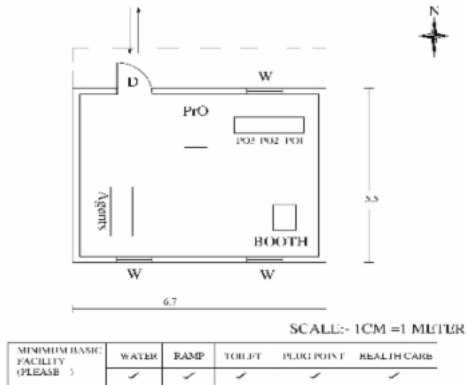

Google Map View

Polling Station Building Front View

Polling Station Front View

Cad View

Key MAP View

1 பெயர் : தரனிவர்மாசேகர் தாயின் பெயர் : சசிரேகா வீட்டு எண் : 0 வயது : 19 பாலினம் : ஆண்	RST2360220 Photo is available	2 பெயர் : திலகவதி இதரர் பெயர் : மகாதேவன் வீட்டு எண் : 1 வயது : 67 பாலினம் : பெண்	RST1172626 Photo is available	3 பெயர் : தேவகி கணவர் பெயர் : ராஜ் வீட்டு எண் : 1 வயது : 65 பாலினம் : பெண்	RST2199354 Photo is available
4 பெயர் : வில்வராணி கணவர் பெயர் : கமலநாதன் வீட்டு எண் : 1 வயது : 57 பாலினம் : பெண்	RST0667758 Photo is available	5 பெயர் : உஷா ராணி கணவர் பெயர் : நாராயணன் வீட்டு எண் : 1 வயது : 46 பாலினம் : பெண்	RST0668327 Photo is available	6 பெயர் : பிரபு தந்தை பெயர் : தெய்வசிகாமணி வீட்டு எண் : 1 வயது : 43 பாலினம் : ஆண்	RST1142181 Photo is available
7 பெயர் : ஹஷிமா விமல் கணவர் பெயர் : விமல் ராஜா வீட்டு எண் : 01 வயது : 40 பாலினம் : பெண்	RST2111185 Photo is available	8 பெயர் : மகாதேவன் தந்தை பெயர் : தெய்வசிகாமணி வீட்டு எண் : 1 வயது : 39 பாலினம் : ஆண்	RST1142207 Photo is available	9 பெயர் : அனிதா கணவர் பெயர் : மகாதேவன் வீட்டு எண் : 1 வயது : 37 பாலினம் : பெண்	RST1142173 Photo is available
10 பெயர் : ரேவதி கணவர் பெயர் : பிரபு வீட்டு எண் : 1 வயது : 33 பாலினம் : பெண்	RST1142199 Photo is available	11 பெயர் : சங்கீதா தந்தை பெயர் : கிருஷ்ணமூர்த்தி வீட்டு எண் : 1-63 வயது : 35 பாலினம் : பெண்	RST0894394 Photo is available	12 பெயர் : ர ஷ்மிளா தந்தை பெயர் : ரமேஷ் க வீட்டு எண் : 1/95 வயது : 20 பாலினம் : பெண்	RST2366045 Photo is available
13 பெயர் : லோகேஷ் தந்தை பெயர் : ரமேஷ் வீட்டு எண் : 1/95 வயது : 19 பாலினம் : ஆண்	RST2393023 Photo is available	14 பெயர் : மீனாட்சி கணவர் பெயர் : சிவஞானக்குமார் வீட்டு எண் : 1-117 வயது : 42 பாலினம் : பெண்	RST0392977 Photo is available	15 பெயர் : பாலாஜி தந்தை பெயர் : பாலமுருகன் வீட்டு எண் : 1-152 வயது : 28 பாலினம் : ஆண்	RST1057868 Photo is available
16 பெயர் : விஜயன் தந்தை பெயர் : சொக்கலிங்கம் வீட்டு எண் : 1-153 வயது : 70 பாலினம் : ஆண்	RST0556647 Photo is available	17 பெயர் : ரேவதி கணவர் பெயர் : விஜயன் வீட்டு எண் : 1-153 வயது : 41 பாலினம் : பெண்	LRB3095361 Photo is available	18 பெயர் : பிரதீப் தந்தை பெயர் : விஜயன் வீட்டு எண் : 1-153 வயது : 39 பாலினம் : ஆண்	LRB3098480 Photo is available
19 பெயர் : பாமா கணவர் பெயர் : பிரிதிவ் வீட்டு எண் : 1/153 வயது : 39 பாலினம் : பெண்	XNO0417170 Photo is available	20 பெயர் : ஸ்ரீலக்ஷ்மி தந்தை பெயர் : ஸ்ரீலக்ஷ்மி வீட்டு எண் : 1-153 வயது : 28 பாலினம் : பெண்	RST0894014 Photo is available	21 பெயர் : புவனேஷ்வரி கணவர் பெயர் : ஞானசேகரன் வீட்டு எண் : 1-154 வயது : 36 பாலினம் : பெண்	RST0894220 Photo is available
22 பெயர் : பழனி தந்தை பெயர் : முனிசாமி வீட்டு எண் : 1-154சி வயது : 65 பாலினம் : ஆண்	RST0667592 Photo is available	23 பெயர் : ஜெயந்தி கணவர் பெயர் : பழனி வீட்டு எண் : 1-154சி வயது : 53 பாலினம் : பெண்	RST0667717 Photo is available	24 பெயர் : திவ்யா தந்தை பெயர் : பாரத் வீட்டு எண் : 1-154சி வயது : 34 பாலினம் : பெண்	RST0894600 Photo is available
25 பெயர் : பானுமதி கணவர் பெயர் : வடிவேல் வீட்டு எண் : 1-155 வயது : 50 பாலினம் : பெண்	RST0894212 Photo is available	26 பெயர் : கவிதா கணவர் பெயர் : ஆறுமுகம் வீட்டு எண் : 1-155 வயது : 42 பாலினம் : பெண்	RST0668418 Photo is available	27 பெயர் : விஜயன் தந்தை பெயர் : கிருஷ்ணமூர்த்தி வீட்டு எண் : 1-156 வயது : 65 பாலினம் : ஆண்	RST0058719 Photo is available
28 பெயர் : உஷா கணவர் பெயர் : விஜயன் வீட்டு எண் : 1-156 வயது : 60 பாலினம் : பெண்	RST0058701 Photo is available	29 பெயர் : பார்திபன் தந்தை பெயர் : விஜயன் வீட்டு எண் : 1-156 வயது : 36 பாலினம் : ஆண்	RST0555961 Photo is available	30 பெயர் : பவித்ரா பா கணவர் பெயர் : பார்த்திபன் வீட்டு எண் : 1/156 வயது : 25 பாலினம் : பெண்	RST2343622 Photo is available