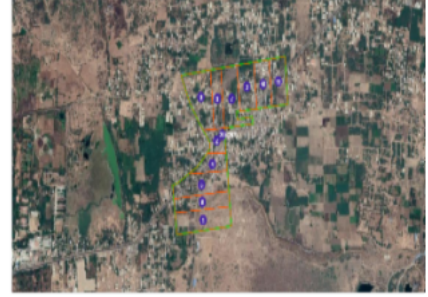

Google Map View