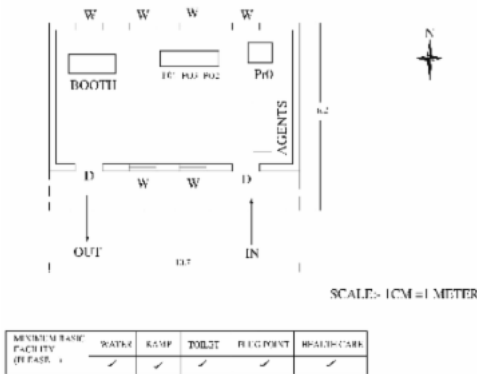

Google Map View

Polling Station Building Front View

Polling Station Front View

Cad View

Key MAP View

1 பெயர் : சசிரேகா கணவர் பெயர் : சேகர் வீட்டு எண் : 1 வயது : 41 பாலினம் : பெண்	RST0555300	Photo is available	2 பெயர் : ஆசியாபீ கணவர் பெயர் : ஜானி வீட்டு எண் : 1/4 வயது : 69 பாலினம் : பெண்	RST2356699	Photo is available	# 3 பெயர் : பத்மசூத தந்தை பெயர் : தனிகவேலன் வீட்டு எண் : 1/10 ஜே 1 வயது : 19 பாலினம் : பெண்	RST2379493	Photo is available
4 பெயர் : நந்தினி கணவர் பெயர் : மனோகரன் வீட்டு எண் : 1/42 வயது : 30 பாலினம் : பெண்	RST2356715	Photo is available	5 பெயர் : சுகுமார் தந்தை பெயர் : கிருஷ்ணமூர்த்தி வீட்டு எண் : 1/48 வயது : 40 பாலினம் : ஆண்	RST2378024	Photo is available	6 பெயர் : வெங்கடேசன் தந்தை பெயர் : முனிசாமி வீட்டு எண் : 1-79 வயது : 82 பாலினம் : ஆண்	RST0667683	Photo is available
7 பெயர் : லதா கணவர் பெயர் : திலகம் வீட்டு எண் : 1/81 வயது : 51 பாலினம் : பெண்	RST2358794	Photo is available	8 பெயர் : ரவி தந்தை பெயர் : ராதாகிருஷ்ணன் வீட்டு எண் : 1/111 வயது : 60 பாலினம் : ஆண்	RST2375558	Photo is available	9 பெயர் : லதா கணவர் பெயர் : ரவி வீட்டு எண் : 1/111 வயது : 57 பாலினம் : பெண்	RST2377414	Photo is available
10 பெயர் : சரவணன் தந்தை பெயர் : பெருமாள் வீட்டு எண் : 1/115 வயது : 44 பாலினம் : ஆண்	RST2371870	Photo is available	11 பெயர் : மணிமாலா கணவர் பெயர் : தனவேல் வீட்டு எண் : 1/122 வயது : 54 பாலினம் : பெண்	RST2358786	Photo is available	12 பெயர் : தமிழ்செல்வன் தந்தை பெயர் : ஆறுமுகம் வீட்டு எண் : 1/152 வயது : 38 பாலினம் : ஆண்	RST2363638	Photo is available
13 பெயர் : ராஜலக்ஷ்மி கணவர் பெயர் : மூர்த்தி வீட்டு எண் : 1/178 வயது : 43 பாலினம் : பெண்	RST2375442	Photo is available	14 பெயர் : கோபி தந்தை பெயர் : மையப்பன் வீட்டு எண் : 1/230 வயது : 37 பாலினம் : ஆண்	RST2358778	Photo is available	15 பெயர் : பிரிதிவிராஜ் தந்தை பெயர் : சோழமுத்து வீட்டு எண் : 1/233 வயது : 53 பாலினம் : ஆண்	RST2356707	Photo is available
16 பெயர் : பிரீதா தந்தை பெயர் : ஐயுலு வீட்டு எண் : 1/236 வயது : 28 பாலினம் : பெண்	RST2375160	Photo is available	17 பெயர் : சூரியா தந்தை பெயர் : கார்த்திகேயன் வீட்டு எண் : 1/478 வயது : 19 பாலினம் : ஆண்	RST2362184	Photo is available	18 பெயர் : மல்லிகா கணவர் பெயர் : தர்மராஜ் வீட்டு எண் : 2 வயது : 66 பாலினம் : பெண்	RST2375632	Photo is available
19 பெயர் : சிவசக்தி தந்தை பெயர் : வெங்கடேசன் வீட்டு எண் : 4 வயது : 51 பாலினம் : ஆண்	RST1142736	Photo is available	20 பெயர் : பேபி கணவர் பெயர் : ரவீகுமார் வீட்டு எண் : 5 வயது : 56 பாலினம் : பெண்	RST2360170	Photo is available	21 பெயர் : விஜயன் தந்தை பெயர் : குப்புசாமி வீட்டு எண் : 7 வயது : 56 பாலினம் : ஆண்	RST2371441	Photo is available
22 பெயர் : மஞ்சலா கணவர் பெயர் : விஜயன் வீட்டு எண் : 7 வயது : 52 பாலினம் : பெண்	RST2371474	Photo is available	# 23 பெயர் : தயா ரமேஷ் கே தந்தை பெயர் : ரமேஷ் வீட்டு எண் : 7 வயது : 28 பாலினம் : பெண்	RST2372118	Photo is available	24 பெயர் : ஸுதீஷ்வரன் தாயின் பெயர் : ராதிகா வீட்டு எண் : 7 வயது : 20 பாலினம் : ஆண்	RST2284214	Photo is available
25 பெயர் : தனகோடி கணவர் பெயர் : சிங்காரம் வீட்டு எண் : 7/4 வயது : 65 பாலினம் : பெண்	RST1142744	Photo is available	26 பெயர் : பி சசிகுமார் தந்தை பெயர் : டி பக்தவச்சலம் வீட்டு எண் : 8 வயது : 41 பாலினம் : ஆண்	RST2377422	Photo is available	27 பெயர் : குமரன் தந்தை பெயர் : நடராஜன் வீட்டு எண் : 9 வயது : 60 பாலினம் : ஆண்	RST0894535	Photo is available
28 பெயர் : கவிதா கணவர் பெயர் : குமரன் வீட்டு எண் : 9 வயது : 53 பாலினம் : பெண்	RST0894550	Photo is available	29 பெயர் : அரவிந்த் தந்தை பெயர் : குமரன் வீட்டு எண் : 9 வயது : 32 பாலினம் : ஆண்	RST0894543	Photo is available	30 பெயர் : ஸ் தீபா கணவர் பெயர் : லோ ராஜு வீட்டு எண் : 10 வயது : 36 பாலினம் : பெண்	RST2375509	Photo is available