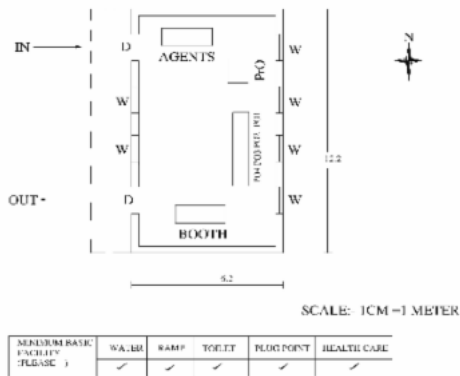

Google Map View

Polling Station Building Front View

Polling Station Front View

Cad View

Key MAP View

1 பெயர் : பட்டுராஜ் தந்தை பெயர்: கண்ணன் வீட்டு எண் : 1 வயது : 65 பாலினம் : ஆண்	LRB3449998 Photo is available	2 பெயர் : தேவராஜ் தந்தை பெயர்: ஆறுமுகம் வீட்டு எண் : 1 வயது : 65 பாலினம் : ஆண்	RST0666123 Photo is available	3 பெயர் : சின்னதுரை தந்தை பெயர்: பொன்னுசாமி வீட்டு எண் : 1 வயது : 61 பாலினம் : ஆண்	RST0393504 Photo is available
4 பெயர் : ஜமுனா கணவர் பெயர்: பட்டுராஜ் வீட்டு எண் : 1 வயது : 57 பாலினம் : பெண்	LRB3450004 Photo is available	5 பெயர் : விமலா கணவர் பெயர்: ராஜேந்திரன் வீட்டு எண் : 1 வயது : 56 பாலினம் : பெண்	RST0483347 Photo is available	6 பெயர் : ராஜ்கமல் தந்தை பெயர்: நடராஜ் வீட்டு எண் : 1 வயது : 54 பாலினம் : ஆண்	RST0483453 Photo is available
7 பெயர் : ஜானகி கணவர் பெயர்: ரவிசந்திரன் வீட்டு எண் : 1 வயது : 51 பாலினம் : பெண்	RST0666081 Photo is available	8 பெயர் : சாமந்தி கணவர் பெயர்: சின்னதுரை வீட்டு எண் : 1 வயது : 49 பாலினம் : பெண்	RST0393454 Photo is available	9 பெயர் : புஷ்பராணி கணவர் பெயர்: கருப்பையா வீட்டு எண் : 1 வயது : 49 பாலினம் : பெண்	RST0483032 Photo is available
10 பெயர் : மல்லிகா மா கணவர் பெயர்: மாவிலி சக்கரவர்த்தி கோ வீட்டு எண் : 1 வயது : 47 பாலினம் : பெண்	RST0777698 Photo is available	11 பெயர் : தங்கராஜ் தந்தை பெயர்: ஆறுமுகம் வீட்டு எண் : 1 வயது : 46 பாலினம் : ஆண்	RST0777706 Photo is available	12 பெயர் : ராமசந்திரன் தந்தை பெயர்: செல்வையா வீட்டு எண் : 1 வயது : 43 பாலினம் : ஆண்	RST0295048 Photo is available
13 பெயர் : சுரேஷ்குமார் தந்தை பெயர்: சுப்பிரமணி வீட்டு எண் : 1 வயது : 41 பாலினம் : ஆண்	RST0777664 Photo is available	14 பெயர் : சிலம்பரன் தந்தை பெயர்: பொன்னடி வீட்டு எண் : 1 வயது : 40 பாலினம் : ஆண்	RST0407858 Photo is available	15 பெயர் : யுவராஜ் தந்தை பெயர்: ராஜா வீட்டு எண் : 1 வயது : 38 பாலினம் : ஆண்	LRB3450012 Photo is available
16 பெயர் : ரேகா தந்தை பெயர்: சுரேஷ்குமார் வீட்டு எண் : 1 வயது : 38 பாலினம் : பெண்	RST0777672 Photo is available	17 பெயர் : உமா கணவர் பெயர்: தங்கராஜ் வீட்டு எண் : 1 வயது : 38 பாலினம் : பெண்	RST0777656 Photo is available	18 பெயர் : சுரேஷ்குமார் தந்தை பெயர்: சுந்த ராஜ் வீட்டு எண் : 1 வயது : 38 பாலினம் : ஆண்	RST0666032 Photo is available
19 பெயர் : வனராஜா தந்தை பெயர்: ஜெயராமன் வீட்டு எண் : 1 வயது : 33 பாலினம் : ஆண்	RST0777607 Photo is available	20 பெயர் : வனராணி தந்தை பெயர்: ஜெயராமன் வீட்டு எண் : 1 வயது : 33 பாலினம் : பெண்	RST0777680 Photo is available	21 பெயர் : வடிவேல் தந்தை பெயர்: வெங்கடேசன் வீட்டு எண் : 1 வயது : 33 பாலினம் : ஆண்	RST0666222 Photo is available
22 பெயர் : நளினி கணவர் பெயர்: வடிவேல் வீட்டு எண் : 1 வயது : 29 பாலினம் : பெண்	RST0895169 Photo is available	23 பெயர் : பஞ்சவர்ணம் கணவர் பெயர்: நவரத்தினம் வீட்டு எண் : 1-8-7 வயது : 68 பாலினம் : பெண்	RST0407809 Photo is available	24 பெயர் : மகாலக்ஷ்மி தந்தை பெயர்: சின்னதுரை வீட்டு எண் : 1/16ஏ வயது : 21 பாலினம் : பெண்	RST2246064 Photo is available
25 பெயர் : தங்காயி கணவர் பெயர்: சுந்தர்ராஜன் வீட்டு எண் : 1-44 வயது : 81 பாலினம் : பெண்	RST0981936 Photo is available	26 பெயர் : மாவிலி சக்கரவர்த்தி கோ தந்தை பெயர்: கோவிந்தன் வீட்டு எண் : 1-79 வயது : 49 பாலினம் : ஆண்	RST0829762 Photo is available	27 பெயர் : இளங்கோ மா தந்தை பெயர்: மாவிலி சக்கரவர்த்தி கோ வீட்டு எண் : 1/79 வயது : 23 பாலினம் : ஆண்	RST2211902 Photo is available
28 பெயர் : பிரியதர்ஷினி கணவர் பெயர்: திலிப்புமார் வீட்டு எண் : 1-80-A வயது : 29 பாலினம் : பெண்	RST0895268 Photo is available	29 பெயர் : வாணிதாசன் தந்தை பெயர்: சிகாமணி வீட்டு எண் : 1-85 வயது : 53 பாலினம் : ஆண்	RST0554121 Photo is available	30 பெயர் : புஷ்பவேணி கணவர் பெயர்: வாணிதாசன் வீட்டு எண் : 1-85 வயது : 52 பாலினம் : பெண்	RST0554154 Photo is available