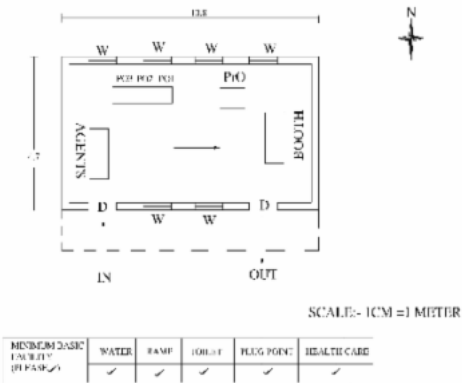

Cad View

Key MAP View