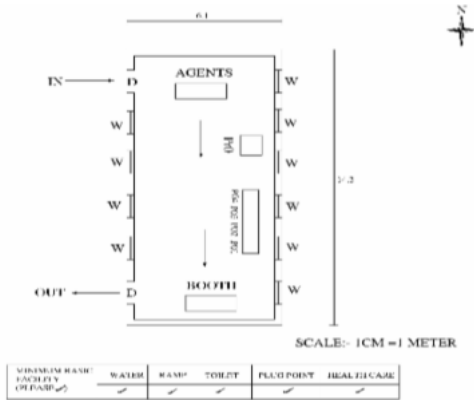

கையொப்பம்

Nazri Naksha

Google Map View

Polling Station Building Front View

Polling Station Front View

Cad View

Key MAP View

| | | | | | |
|--|------------|--|------------|--|------------|
| 1 பெயர் : வீரராகவன் தந்தை பெயர்: லட்சுமணபிள்ளை வீட்டு எண் : 1-2 வயது : 71 பாலினம் : ஆண் Photo is available | RST1700756 | 2 பெயர் : சாம்ராஜ் தந்தை பெயர்: சும்ரமணி வீட்டு எண் : 1-97 வயது : 75 பாலினம் : ஆண் Photo is available | RST1700764 | 3 பெயர் : யுவராஜ் தந்தை பெயர்: சாம்ராஜ் வீட்டு எண் : 1-97 வயது : 48 பாலினம் : ஆண் Photo is available | RST0394403 |
| 4 பெயர் : சுஜாதா கணவர் பெயர்: ஜெயபிரகாஷ் வீட்டு எண் : 1-97 வயது : 43 பாலினம் : பெண் Photo is available | RST0548537 | 5 பெயர் : அஸ்வினி சீ கணவர் பெயர்: சீனிவாசன் வீட்டு எண் : 1/97 வயது : 35 பாலினம் : பெண் Photo is available | RST2384998 | 6 பெயர் : கீதா கணவர் பெயர்: யுவராஜ் வீட்டு எண் : 1/197 வயது : 43 பாலினம் : பெண் Photo is available | RST1236603 |
| 7 பெயர் : குப்பன் தந்தை பெயர்: கோவிந்தராஜ் வீட்டு எண் : 20c வயது : 50 பாலினம் : ஆண் Photo is available | RST0300251 | 8 பெயர் : சந்திரசேகரன் தந்தை பெயர்: நாகரத்தினம் வீட்டு எண் : 32 வயது : 75 பாலினம் : ஆண் Photo is available | RST0300335 | 9 பெயர் : துளசி கணவர் பெயர்: சந்திரசேகரன் வீட்டு எண் : 32 வயது : 68 பாலினம் : பெண் Photo is available | RST0300327 |
| 10 பெயர் : மகேஸ்வரி கணவர் பெயர்: முருகன் வீட்டு எண் : 32 வயது : 44 பாலினம் : பெண் Photo is available | RST0300319 | 11 பெயர் : மீனாட்சி தந்தை பெயர்: பாஸ்கர் வீட்டு எண் : 33 வயது : 46 பாலினம் : பெண் Photo is available | RST1171065 | 12 பெயர் : மணி தந்தை பெயர்: கிருஷ்ணசாமி வீட்டு எண் : 37/29 வயது : 75 பாலினம் : ஆண் Photo is available | RST1177260 |
| 13 பெயர் : அரவிந்த் தந்தை பெயர்: மணி வீட்டு எண் : 37/29 வயது : 36 பாலினம் : ஆண் Photo is available | RST1172162 | 14 பெயர் : சின்னத்தாய் கணவர் பெயர்: சும்பரமணி வீட்டு எண் : 38 வயது : 61 பாலினம் : பெண் Photo is available | RST0300202 | 15 பெயர் : தமிழ் செல்வன் தந்தை பெயர்: ரமேஷ் வீட்டு எண் : 41 வயது : 22 பாலினம் : ஆண் Photo is available | RST2189090 |
| 16 பெயர் : பெருமாள் தந்தை பெயர்: பொன் ஆச்சாரி வீட்டு எண் : 42 வயது : 56 பாலினம் : ஆண் Photo is available | RST0300269 | 17 பெயர் : நந்தினி ந தந்தை பெயர்: நரசிம்மன் வீட்டு எண் : 52 வயது : 28 பாலினம் : பெண் Photo is available | RST2062263 | 18 பெயர் : நடராஜன் தந்தை பெயர்: வேங்கடவரதன் வீட்டு எண் : 59A வயது : 56 பாலினம் : ஆண் Photo is available | RST0300137 |
| 19 பெயர் : காஞ்சனா கணவர் பெயர்: நடராஜன் வீட்டு எண் : 59A வயது : 48 பாலினம் : பெண் Photo is available | RST0300129 | 20 பெயர் : தமோதரன் தந்தை பெயர்: நடராஜன் வீட்டு எண் : 59A வயது : 29 பாலினம் : ஆண் Photo is available | RST1048099 | 21 பெயர் : பால் முருகன் தந்தை பெயர்: ராமலிங்கம் வீட்டு எண் : 63 வயது : 34 பாலினம் : ஆண் Photo is available | RST0300384 |
| 22 பெயர் : தேவி கணவர் பெயர்: ராஜா வீட்டு எண் : 64 வயது : 39 பாலினம் : பெண் Photo is available | RST0300418 | 23 பெயர் : நித்தியா தந்தை பெயர்: செல்வகுமார் வீட்டு எண் : 66 வயது : 39 பாலினம் : பெண் Photo is available | RST0300400 | 24 பெயர் : மகாலட்சுமி கணவர் பெயர்: ரவிசந்திரன் வீட்டு எண் : 69B வயது : 38 பாலினம் : பெண் Photo is available | RST0297796 |
| 25 பெயர் : ஏ குமார் தந்தை பெயர்: டீ அந்தோனி சிலுவை வீட்டு எண் : 72/1 வயது : 52 பாலினம் : ஆண் Photo is available | RST1148568 | 26 பெயர் : ஆனந்தன் தந்தை பெயர்: பெருமாள் வீட்டு எண் : 83 வயது : 35 பாலினம் : ஆண் Photo is available | RST0300111 | 27 பெயர் : சரவணன் தந்தை பெயர்: மணி வீட்டு எண் : 89 வயது : 37 பாலினம் : ஆண் Photo is available | LRB3473303 |
| 28 பெயர் : ரமணி கணவர் பெயர்: கணேசன் வீட்டு எண் : 91 வயது : 72 பாலினம் : பெண் Photo is available | LRB3473337 | 29 பெயர் : தணிகாசலம் ஜி கணேசன் தந்தை பெயர்: கணேசன் வீட்டு எண் : 91 வயது : 51 பாலினம் : ஆண் Photo is available | LRB3473329 | 30 பெயர் : சஞ்சனா தந்தை பெயர்: லோகநாதன் வீட்டு எண் : 94(2) வயது : 21 பாலினம் : பெண் Photo is available | RST2197622 |