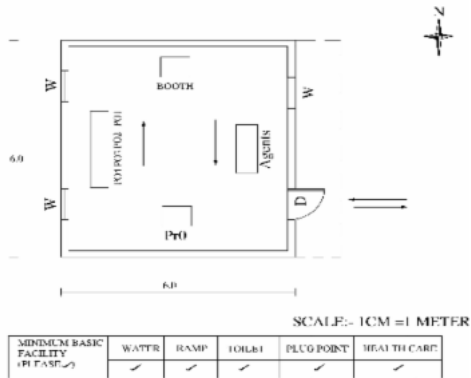

Google Map View

Polling Station Building Front View

Polling Station Front View

Cad View

Key MAP View

1 பெயர் : ராமன் தந்தை பெயர் : வட்டகவுண்டர் வீட்டு எண் : 14 வயது : 78 பாலினம் : ஆண்	RST0832246 Photo is available	2 பெயர் : செல்வம் தந்தை பெயர் : ராமன் வீட்டு எண் : 14 வயது : 52 பாலினம் : ஆண்	MKN3662186 Photo is available	3 பெயர் : பரமேஸ்வரி கணவர் பெயர் : செல்வம் வீட்டு எண் : 14 வயது : 47 பாலினம் : பெண்	MKN3662228 Photo is available
4 பெயர் : மிதுன் தந்தை பெயர் : பாலாஜி வீட்டு எண் : 14 வயது : 27 பாலினம் : ஆண்	RST2100410 Photo is available	5 பெயர் : சரத் தந்தை பெயர் : செல்வம் வீட்டு எண் : 14 வயது : 27 பாலினம் : ஆண்	RST2100493 Photo is available	6 பெயர் : கீர்த்தனா பா தந்தை பெயர் : பாலாஜி ரா வீட்டு எண் : 14 வயது : 23 பாலினம் : பெண்	RST2283919 Photo is available
7 பெயர் : வெங்கடசுப்பிரமணியன் தந்தை பெயர் : சண்முகம் வீட்டு எண் : 15 வயது : 64 பாலினம் : ஆண்	RST0144113 Photo is available	8 பெயர் : கலாவதி கணவர் பெயர் : வெங்கடசுப்பிரமணியன் வீட்டு எண் : 15 வயது : 60 பாலினம் : பெண்	RST0144105 Photo is available	9 பெயர் : ஹரிதா தந்தை பெயர் : வெங்கடசுப்பிரமணியன் வீட்டு எண் : 15 வயது : 23 பாலினம் : பெண்	RST1997212 Photo is available
10 பெயர் : ஹரிபிரசாத் தந்தை பெயர் : ஜெயகோபி வீட்டு எண் : 18 வயது : 42 பாலினம் : ஆண்	LRB2590289 Photo is available	11 பெயர் : பிரியதர்சினி தந்தை பெயர் : ஜெயகோபி வீட்டு எண் : 18-A வயது : 35 பாலினம் : பெண்	RST0301499 Photo is available	12 பெயர் : இந்துமதி கணவர் பெயர் : ஜெயபால் வீட்டு எண் : 23 வயது : 63 பாலினம் : பெண்	RST0063198 Photo is available
13 பெயர் : அர்ச்சுனா தந்தை பெயர் : ஜெயபால் வீட்டு எண் : 23 வயது : 41 பாலினம் : பெண்	RST0063206 Photo is available	14 பெயர் : பிரிவின தந்தை பெயர் : ஜெயபால் வீட்டு எண் : 23 வயது : 39 பாலினம் : பெண்	RST0063214 Photo is available	# 15 பெயர் : கஜபதி வெங்கடபதி தந்தை பெயர் : வெங்கடபதி வீட்டு எண் : 24 வயது : 75 பாலினம் : ஆண்	LRB3454675 Photo is available
16 பெயர் : மு சேகர் தந்தை பெயர் : முனிசாமி வீட்டு எண் : 24 வயது : 68 பாலினம் : ஆண்	RST1793975 Photo is available	17 பெயர் : கீதா கணவர் பெயர் : சம்பத் வீட்டு எண் : 24 வயது : 65 பாலினம் : பெண்	LRB3363942 Photo is available	18 பெயர் : லதா கணவர் பெயர் : கஜபதி வீட்டு எண் : 24 வயது : 60 பாலினம் : பெண்	LRB3363967 Photo is available
19 பெயர் : பரணி சேகர் கணவர் பெயர் : சேகர் வீட்டு எண் : 24 வயது : 56 பாலினம் : பெண்	RST1793983 Photo is available	20 பெயர் : பிரசாத் தாயின் பெயர் : கீதா வீட்டு எண் : 24 வயது : 48 பாலினம் : ஆண்	LRB3363959 Photo is available	21 பெயர் : சே கார்த்திக் தந்தை பெயர் : சேகர் வீட்டு எண் : 24 வயது : 35 பாலினம் : ஆண்	RST0950915 Photo is available
22 பெயர் : சுவேதா நெடுமாறன் தந்தை பெயர் : நெடுமாறன் . வீட்டு எண் : 24 வயது : 28 பாலினம் : பெண்	RST2414654 Photo is available	23 பெயர் : தேசிகன் தந்தை பெயர் : வரதன் வீட்டு எண் : 25 வயது : 64 பாலினம் : ஆண்	RST1748631 Photo is available	24 பெயர் : மைதிலி கணவர் பெயர் : தேசிகன் வீட்டு எண் : 25 வயது : 55 பாலினம் : பெண்	RST1748649 Photo is available
25 பெயர் : ரஞ்சித் தந்தை பெயர் : தேசிகன் வீட்டு எண் : 25 வயது : 39 பாலினம் : ஆண்	RST0144097 Photo is available	26 பெயர் : பிரியங்கா தந்தை பெயர் : குணசேகரன் வீட்டு எண் : 25 வயது : 29 பாலினம் : பெண்	RST1032150 Photo is available	27 பெயர் : மோகன்ராஜ் தந்தை பெயர் : கோபால் வீட்டு எண் : 27 வயது : 77 பாலினம் : ஆண்	LRB2582260 Photo is available
28 பெயர் : பிரேமா கணவர் பெயர் : மோகன்ராஜ் வீட்டு எண் : 27 வயது : 64 பாலினம் : பெண்	LRB2583581 Photo is available	29 பெயர் : கருணாகரன் தந்தை பெயர் : கோபால் வீட்டு எண் : 27 வயது : 63 பாலினம் : ஆண்	RST1188168 Photo is available	30 பெயர் : வசுமதி கணவர் பெயர் : கருணாகரன் வீட்டு எண் : 27 வயது : 61 பாலினம் : பெண்	RST1187590 Photo is available