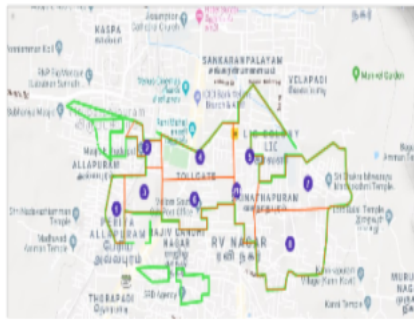

3. வாக்குச் சாவடியின் விவரங்கள்

<p>வாக்குச் சாவடியின் எண் மற்றும் பெயர் :</p> <p>243 - மாநகராட்சி நடு நிலைப்பள்ளி</p> <p>வாக்குச் சாவடியின் முகவரி :</p> <p>மாநகராட்சி நடுநிலைப்பள்ளி, கிழக்கு பார்த்தது அறை எண்.1, பலவன்சாத்து - 632002.</p>	<p style="text-align: center;">வாக்குச் சாவடியின் வகைப்பாடு (ஆண்/பெண்/பொது)</p>	<p style="text-align: center;">0</p>
	<p style="text-align: center;">துணை வாக்குச் சாவடிகளின் எண்ணிக்கை :</p>	<p style="text-align: center;">0</p>

4. வாக்காளர்களின் எண்ணிக்கை

தொடங்கும் வரிசை எண்	முடியும் வரிசை எண்.	நிகர வாக்காளர்களின் எண்ணிக்கை			
		ஆண்	பெண்	மூன்றாம் பாலினம்	மொத்தம்
1	793	376	411	0	787

கையொப்பம்

Nazri Naksha

Google Map View

Polling Station Building Front View