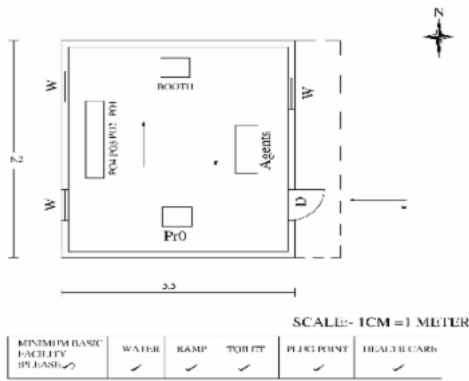

Google Map View

Polling Station Building Front View

Polling Station Front View

Cad View

Key MAP View

1	RST0395327	பெயர் : தீனதயாளன் தந்தை பெயர்: பூந்ராமுலு வீட்டு எண் : 1 வயது : 62 பாலினம் : ஆண்	Photo is available	2	RST2368124	பெயர் : சயினா பீ ந கணவர் பெயர்: நிஷேர் வீட்டு எண் : 5 வயது : 55 பாலினம் : பெண்	Photo is available	3	RST0126862	பெயர் : வாசுகிஅம்மாள் கணவர் பெயர்: முகுந்தராஜ் வீட்டு எண் : 10 வயது : 73 பாலினம் : பெண்	Photo is available
4	RST0484907	பெயர் : நாராயணசாமி தந்தை பெயர்: வெங்கடராமன் வீட்டு எண் : 10 வயது : 72 பாலினம் : ஆண்	Photo is available	5	RST0126854	பெயர் : விஜய்ஆனந்த் தந்தை பெயர்: முகுந்தராஜ் வீட்டு எண் : 10 வயது : 41 பாலினம் : ஆண்	Photo is available	6	RST0950097	பெயர் : கார்த்திகேயன் தந்தை பெயர்: நாராயணசாமி வீட்டு எண் : 10 வயது : 35 பாலினம் : ஆண்	Photo is available
7	RST2362556	பெயர் : ரஃபீக் தந்தை பெயர்: யூசஃப் வீட்டு எண் : 16 வயது : 20 பாலினம் : ஆண்	Photo is available	8	RST1761709	பெயர் : சிவநேசன் தந்தை பெயர்: சின்னப்பா வீட்டு எண் : 26 வயது : 68 பாலினம் : ஆண்	Photo is available	9	RST1761717	பெயர் : விஜயா கணவர் பெயர்: சிவநேசன் வீட்டு எண் : 26 வயது : 65 பாலினம் : பெண்	Photo is available
10	RST1761733	பெயர் : ராதாகிருஷ்ணன் தந்தை பெயர்: ராமாஞ்சலு வீட்டு எண் : 27 வயது : 89 பாலினம் : ஆண்	Photo is available	11	RST1761741	பெயர் : ராமணி கணவர் பெயர்: ராதாகிருஷ்ணன் வீட்டு எண் : 27 வயது : 79 பாலினம் : பெண்	Photo is available	12	RST1762830	பெயர் : சந்திரசேகர் தந்தை பெயர்: ராதாகிருஷ்ணன் வீட்டு எண் : 27 வயது : 54 பாலினம் : ஆண்	Photo is available
13	RST1762848	பெயர் : மகேஸ்வரி தந்தை பெயர்: ராதாகிருஷ்ணன் வீட்டு எண் : 27 வயது : 52 பாலினம் : பெண்	Photo is available	14	RST1762855	பெயர் : அண்ணாமலை தந்தை பெயர்: மாணிக்கம் வீட்டு எண் : 30 வயது : 78 பாலினம் : ஆண்	Photo is available	15	RST1762863	பெயர் : மலர்க்கொடி கணவர் பெயர்: அண்ணாமலை வீட்டு எண் : 30 வயது : 63 பாலினம் : பெண்	Photo is available
# 16	LRB2614584	பெயர் : பிரபாகரன் ரா தந்தை பெயர்: ராமலிங்கம் வீட்டு எண் : 32 வயது : 52 பாலினம் : ஆண்	Photo is available	17	RST0660852	பெயர் : சுமதி பி கணவர் பெயர்: பிரபாகரன் ரா வீட்டு எண் : 32 வயது : 50 பாலினம் : பெண்	Photo is available	18	RST0779868	பெயர் : புண்ணியகோட்டி தந்தை பெயர்: ராமலிங்கம் வீட்டு எண் : 32 வயது : 44 பாலினம் : ஆண்	Photo is available
19	RST0662056	பெயர் : குமார் தந்தை பெயர்: ராமலிங்கம் வீட்டு எண் : 32 வயது : 43 பாலினம் : ஆண்	Photo is available	20	RST1934256	பெயர் : ஜான்சன் தந்தை பெயர்: முனிரத்தினம் வீட்டு எண் : 32 வயது : 40 பாலினம் : ஆண்	Photo is available	21	RST0779850	பெயர் : ரேகா தந்தை பெயர்: புண்ணியகோட்டி வீட்டு எண் : 32 வயது : 37 பாலினம் : பெண்	Photo is available
22	RST0779876	பெயர் : மணிகண்டன் தந்தை பெயர்: பாண்டியன் வீட்டு எண் : 32 வயது : 36 பாலினம் : ஆண்	Photo is available	23	RST0781740	பெயர் : லதா தாயின் பெயர்: சாந்தி வீட்டு எண் : 32 வயது : 36 பாலினம் : பெண்	Photo is available	24	RST0660845	பெயர் : மோகனா கணவர் பெயர்: குமார் வீட்டு எண் : 32 வயது : 34 பாலினம் : பெண்	Photo is available
25	RST0542647	பெயர் : அருண் தந்தை பெயர்: கந்தசாமி வீட்டு எண் : 32 வயது : 32 பாலினம் : ஆண்	Photo is available	26	RST1058668	பெயர் : பிரீத்தி தந்தை பெயர்: பிரபாகரன் ரா வீட்டு எண் : 32 வயது : 28 பாலினம் : பெண்	Photo is available	27	RST1048453	பெயர் : மோனிகா தந்தை பெயர்: பிரபாகரன் வீட்டு எண் : 32 வயது : 27 பாலினம் : பெண்	Photo is available
28	RST2332153	பெயர் : நித்யா பி தந்தை பெயர்: பிரபாகரன் ரா வீட்டு எண் : 32 வயது : 23 பாலினம் : பெண்	Photo is available	29	RST0064444	பெயர் : கந்தசாமி தந்தை பெயர்: காசி வீட்டு எண் : 32-A வயது : 63 பாலினம் : ஆண்	Photo is available	30	RST0064451	பெயர் : வேண்டா கணவர் பெயர்: கந்தசாமி வீட்டு எண் : 32-A வயது : 55 பாலினம் : பெண்	Photo is available