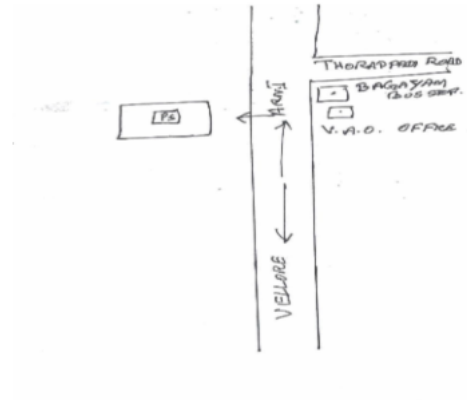

Cad View

Key MAP View