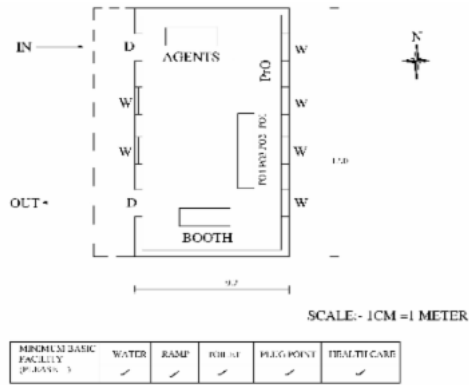

Nazri Naksha

Google Map View

Polling Station Building Front View

Polling Station Front View

Cad View

Key MAP View

1 பெயர் : கிருபாணந்தன் தந்தை பெயர்: கோவிந்தராஜ் வீட்டு எண் : 1 வயது : 65 பாலினம் : ஆண்	RST0492256 Photo is available	2 பெயர் : சந்திரா கணவர் பெயர்: ராமமூர்த்தி வீட்டு எண் : 1 வயது : 65 பாலினம் : பெண்	RST0533562 Photo is available	3 பெயர் : மாலதி கணவர் பெயர்: கிருபாணந்தன் வீட்டு எண் : 1 வயது : 57 பாலினம் : பெண்	RST0492272 Photo is available
4 பெயர் : ஜெயக்குமார் தந்தை பெயர்: ராமமூர்த்தி வீட்டு எண் : 1 வயது : 43 பாலினம் : ஆண்	RST1049089 Photo is available	5 பெயர் : சிரஞ்சிவி தந்தை பெயர்: ஜெயசீலன் வீட்டு எண் : 1 வயது : 31 பாலினம் : ஆண்	RST0656066 Photo is available	6 பெயர் : ஹேமநாத் தந்தை பெயர்: ஜெயவேல் வீட்டு எண் : 1 வயது : 31 பாலினம் : ஆண்	RST0656033 Photo is available
7 பெயர் : நாகராஜன் தந்தை பெயர்: ஜானகிராமன் வீட்டு எண் : 1-8 வயது : 69 பாலினம் : ஆண்	RST0836700 Photo is available	8 பெயர் : கார்த்தி தந்தை பெயர்: மாசி வீட்டு எண் : 1-84 வயது : 30 பாலினம் : ஆண்	RST0836692 Photo is available	9 பெயர் : மாலதி கணவர் பெயர்: அசோக்குமார் வீட்டு எண் : 1-337 வயது : 34 பாலினம் : பெண்	RST0836650 Photo is available
10 பெயர் : ஆ மாலா கணவர் பெயர்: ஆரிக்கியதாஸ் வீட்டு எண் : 1-352 வயது : 49 பாலினம் : பெண்	RST0836668 Photo is available	11 பெயர் : இந்துமதி கணவர் பெயர்: அருளாளன் வீட்டு எண் : 1-355 வயது : 33 பாலினம் : பெண்	RST0836643 Photo is available	12 பெயர் : இளங்கோ தந்தை பெயர்: தண்டபாணி வீட்டு எண் : 2 வயது : 60 பாலினம் : ஆண்	RST0493155 Photo is available
13 பெயர் : தரணி கணவர் பெயர்: இளங்கோ வீட்டு எண் : 2 வயது : 54 பாலினம் : பெண்	RST0493148 Photo is available	14 பெயர் : பிரீத்தி தந்தை பெயர்: இளங்கோ வீட்டு எண் : 2 வயது : 26 பாலினம் : பெண்	RST2136323 Photo is available	15 பெயர் : ஆர்த்தி தந்தை பெயர்: இளங்கோ வீட்டு எண் : 2 வயது : 23 பாலினம் : பெண்	RST2138543 Photo is available
16 பெயர் : கதிர்வன் தந்தை பெயர்: மணி வீட்டு எண் : 3 வயது : 57 பாலினம் : ஆண்	RST2208817 Photo is available	17 பெயர் : ரஜினி அ தந்தை பெயர்: அரும்பத்ரி வீட்டு எண் : 03 வயது : 44 பாலினம் : ஆண்	RST2391563 Photo is available	18 பெயர் : ரகோத்தமன் தந்தை பெயர்: சேட்டு வீட்டு எண் : 3 வயது : 42 பாலினம் : ஆண்	RST1035807 Photo is available
19 பெயர் : கோட்டீஸ்வரி பாய் கணவர் பெயர்: ரகோத்தமன் வீட்டு எண் : 3 வயது : 36 பாலினம் : பெண்	RST0984229 Photo is available	20 பெயர் : காவியா தந்தை பெயர்: கதிர்வன் வீட்டு எண் : 3 வயது : 27 பாலினம் : பெண்	RST2208809 Photo is available	21 பெயர் : சூரியா னி சூரியா சி தந்தை பெயர்: சிற்றரசு சிற்றரசு வீட்டு எண் : 3/23 இந்திர நாகர் வயது : 28 பாலினம் : ஆண்	RST2337178 Photo is available
22 பெயர் : வெங்கடாசலம் தந்தை பெயர்: சேட்டு வீட்டு எண் : 3/36 வயது : 48 பாலினம் : ஆண்	LRB2546505 Photo is available	23 பெயர் : மார்த்தா கணவர் பெயர்: வெங்கடாஜலம் வீட்டு எண் : 3/36 வயது : 43 பாலினம் : பெண்	LRB2546620 Photo is available	24 பெயர் : கவுஸ் பாஷா தந்தை பெயர்: ஜீலானி வீட்டு எண் : 4 வயது : 66 பாலினம் : ஆண்	RST0901942 Photo is available
25 பெயர் : நனிமுன்னிஸா கணவர் பெயர்: கவுஸ் பாஷா வீட்டு எண் : 4 வயது : 56 பாலினம் : பெண்	RST0901900 Photo is available	26 பெயர் : நந்தகோபால் தந்தை பெயர்: லட்சுமணன் வீட்டு எண் : 4 வயது : 52 பாலினம் : ஆண்	RST1997337 Photo is available	27 பெயர் : மகாலட்சுமி கணவர் பெயர்: நந்தகோபால் வீட்டு எண் : 4 வயது : 46 பாலினம் : பெண்	RST1997782 Photo is available
28 பெயர் : ரேஷ்மா தந்தை பெயர்: நந்தகோபால் வீட்டு எண் : 4 வயது : 21 பாலினம் : ஆண்	RST2285815 Photo is available	29 பெயர் : சண்முகம் ந தந்தை பெயர்: நரசிம்மன் வீட்டு எண் : 4வது குறுக்கு தெரு வயது : 45 பாலினம் : ஆண்	RST2076651 Photo is available	30 பெயர் : ரஞ்சிதா சண்முகம் கணவர் பெயர்: சண்முகம் வீட்டு எண் : 4வது குறுக்கு தெரு வயது : 34 பாலினம் : பெண்	RST2076644 Photo is available