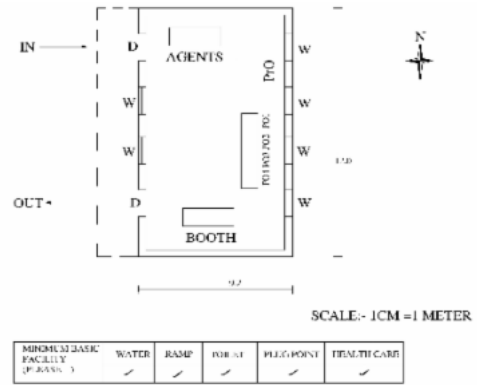

Nazri Naksha

Google Map View

Polling Station Building Front View

Polling Station Front View

Cad View

Key MAP View

1 பெயர் : கிருபாணந்தன் தந்தை பெயர்: கோவிந்தராஜ் வீட்டு எண் : 1 வயது : 65 பாலினம் : ஆண்	RST0492256 Photo is available	2 பெயர் : சந்திரா கணவர் பெயர்: ராமமூர்த்தி வீட்டு எண் : 1 வயது : 65 பாலினம் : பெண்	RST0533562 Photo is available	3 பெயர் : மாலதி கணவர் பெயர்: கிருபாணந்தன் வீட்டு எண் : 1 வயது : 57 பாலினம் : பெண்	RST0492272 Photo is available
4 பெயர் : ஜெயக்குமார் தந்தை பெயர்: ராமமூர்த்தி வீட்டு எண் : 1 வயது : 43 பாலினம் : ஆண்	RST1049089 Photo is available	5 பெயர் : சிரஞ்சிவி தந்தை பெயர்: ஜெயசீலன் வீட்டு எண் : 1 வயது : 31 பாலினம் : ஆண்	RST0656066 Photo is available	6 பெயர் : ஹேமநாத் தந்தை பெயர்: ஜெயவேல் வீட்டு எண் : 1 வயது : 31 பாலினம் : ஆண்	RST0656033 Photo is available
7 பெயர் : நாகராஜன் தந்தை பெயர்: ஜானகிராமன் வீட்டு எண் : 1-8 வயது : 69 பாலினம் : ஆண்	RST0836700 Photo is available	8 பெயர் : கார்த்தி தந்தை பெயர்: மாசி வீட்டு எண் : 1-84 வயது : 30 பாலினம் : ஆண்	RST0836692 Photo is available	9 பெயர் : மாலதி கணவர் பெயர்: அசோக்குமார் வீட்டு எண் : 1-337 வயது : 34 பாலினம் : பெண்	RST0836650 Photo is available
10 பெயர் : ஆ மாலா கணவர் பெயர்: ஆரிக்கியதாஸ் வீட்டு எண் : 1-352 வயது : 49 பாலினம் : பெண்	RST0836668 Photo is available	11 பெயர் : இந்துமதி கணவர் பெயர்: அருளாளன் வீட்டு எண் : 1-355 வயது : 33 பாலினம் : பெண்	RST0836643 Photo is available	12 பெயர் : இளங்கோ தந்தை பெயர்: தண்டபாணி வீட்டு எண் : 2 வயது : 60 பாலினம் : ஆண்	RST0493155 Photo is available
13 பெயர் : தரணி கணவர் பெயர்: இளங்கோ வீட்டு எண் : 2 வயது : 54 பாலினம் : பெண்	RST0493148 Photo is available	14 பெயர் : பிரீத்தி தந்தை பெயர்: இளங்கோ வீட்டு எண் : 2 வயது : 26 பாலினம் : பெண்	RST2136323 Photo is available	15 பெயர் : ஆர்த்தி தந்தை பெயர்: இளங்கோ வீட்டு எண் : 2 வயது : 23 பாலினம் : பெண்	RST2138543 Photo is available
16 பெயர் : கதிர்வன் தந்தை பெயர்: மணி வீட்டு எண் : 3 வயது : 57 பாலினம் : ஆண்	RST2208817 Photo is available	17 பெயர் : ரஜினி அ தந்தை பெயர்: அரும்பத்ரி வீட்டு எண் : 03 வயது : 44 பாலினம் : ஆண்	RST2391563 Photo is available	18 பெயர் : ரகோத்தமன் தந்தை பெயர்: சேட்டு வீட்டு எண் : 3 வயது : 42 பாலினம் : ஆண்	RST1035807 Photo is available
19 பெயர் : கோட்டீஸ்வரி பாய் கணவர் பெயர்: ரகோத்தமன் வீட்டு எண் : 3 வயது : 36 பாலினம் : பெண்	RST0984229 Photo is available	20 பெயர் : காவியா தந்தை பெயர்: கதிர்வன் வீட்டு எண் : 3 வயது : 27 பாலினம் : பெண்	RST2208809 Photo is available	21 பெயர் : சூரியா னி சூரியா சி தந்தை பெயர்: சிற்றரசு சிற்றரசு வீட்டு எண் : 3/23 இந்திர நாகர் வயது : 28 பாலினம் : ஆண்	RST2337178 Photo is available
22 பெயர் : வெங்கடாசலம் தந்தை பெயர்: சேட்டு வீட்டு எண் : 3/36 வயது : 48 பாலினம் : ஆண்	LRB2546505 Photo is available	23 பெயர் : மார்த்தா கணவர் பெயர்: வெங்கடாஜலம் வீட்டு எண் : 3/36 வயது : 43 பாலினம் : பெண்	LRB2546620 Photo is available	24 பெயர் : கவுஸ் பாஷா தந்தை பெயர்: ஜீலானி வீட்டு எண் : 4 வயது : 66 பாலினம் : ஆண்	RST0901942 Photo is available
25 பெயர் : நனிமுன்னிஸா கணவர் பெயர்: கவுஸ் பாஷா வீட்டு எண் : 4 வயது : 56 பாலினம் : பெண்	RST0901900 Photo is available	26 பெயர் : நந்தகோபால் தந்தை பெயர்: லட்சுமணன் வீட்டு எண் : 4 வயது : 52 பாலினம் : ஆண்	RST1997337 Photo is available	27 பெயர் : மகாலட்சுமி கணவர் பெயர்: நந்தகோபால் வீட்டு எண் : 4 வயது : 46 பாலினம் : பெண்	RST1997782 Photo is available
28 பெயர் : ரேஷ்மா தந்தை பெயர்: நந்தகோபால் வீட்டு எண் : 4 வயது : 21 பாலினம் : ஆண்	RST2285815 Photo is available	29 பெயர் : சண்முகம் ந தந்தை பெயர்: நரசிம்மன் வீட்டு எண் : 4வது குறுக்கு தெரு வயது : 45 பாலினம் : ஆண்	RST2076651 Photo is available	30 பெயர் : ரஞ்சிதா சண்முகம் கணவர் பெயர்: சண்முகம் வீட்டு எண் : 4வது குறுக்கு தெரு வயது : 34 பாலினம் : பெண்	RST2076644 Photo is available