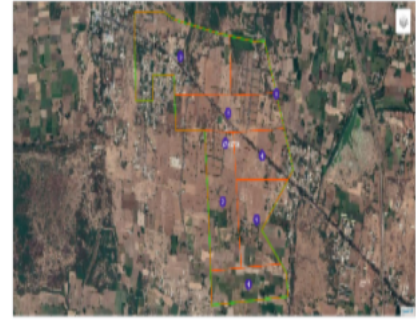

Google Map View